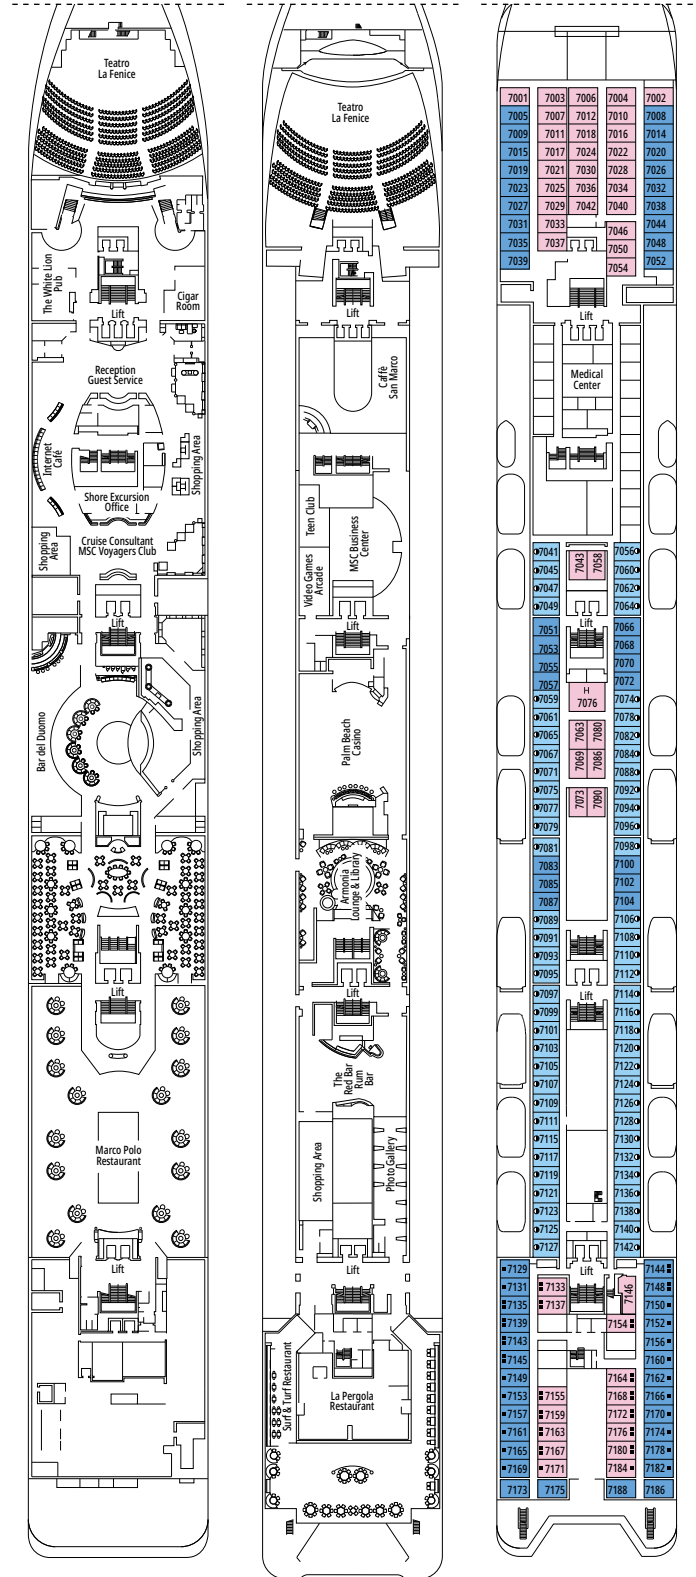

# DECKPLÄNE & KABINEN

976 KABINEN  
2.620 GÄSTE

REZEPTION - GÄSTESERVICE

## KABINENKATEGORIEN

Deluxe Suite Aurea	SR2	12
Deluxe Suite Aurea	SR1	10
Junior Balkonkabine	BM1	9-10
Premium Kabine mit Meerblick	OL1	9
Junior Kabine mit Meerblick	OM2	9-10
Junior Kabine mit Meerblick	OM1	7-8
Junior Kabine mit Meerblick und teilweiser Sichteseinschränkung	OO	7
Junior Innenkabine	IM2	9-10
Junior Innenkabine	IM1	7-8

- Das Schiff verfügt über Kabinen, die aus zwei oder drei miteinander verbundenen Kabinen bestehen.
- Alle Kabinen verfügen über ein Doppelbett, das bei Bedarf in zwei Einzelbetten umgewandelt werden kann. Ausgenommen sind Kabinen für Gäste mit eingeschränkter Mobilität (H).
- 3. Bett verfügbar in allen Kategorien, außer in OO
- 4. Bett verfügbar in allen Kategorien, außer in IM1, IM2, OM1, OM2 und OL1

## LEGENDE

▲	Sofabett
■	3. Bett zum Herunterklappen
■ ■	3. und 4. Bett zum Herunterklappen
↔	Kabine mit Verbindungstür
H	Kabine für Gäste mit eingeschränkter Mobilität
B	Kabine mit Badewanne
○	Kabine mit teilweiser Sichteseinschränkung