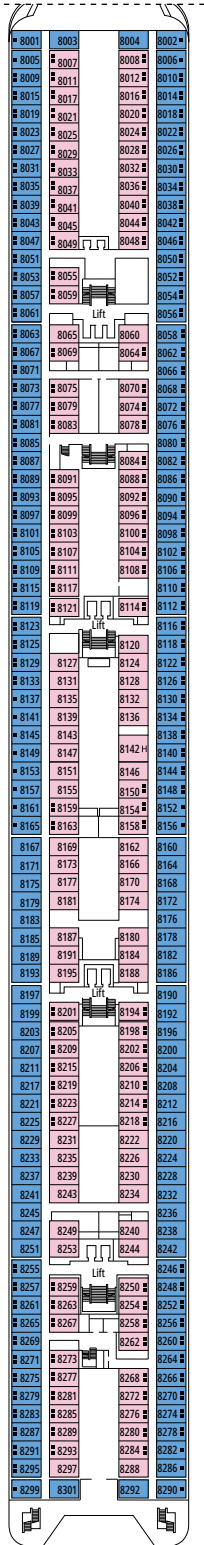

# DECKPLÄNE & KABINEN

976 KABINEN  
2.620 GÄSTE

REZEPTION - GÄSTESERVICE

- Das Schiff verfügt über Kabinen, die aus zwei oder drei miteinander verbundenen Kabinen bestehen.
- Alle Kabinen verfügen über ein Doppelbett, das bei Bedarf in zwei Einzelbetten umgewandelt werden kann. Ausgenommen sind Kabinen für Gäste mit eingeschränkter Mobilität (H).
- 3. Bett verfügbar in allen Kategorien, außer in OO
- 4. Bett verfügbar in allen Kategorien, außer in IM1, IM2, OM1, OM2 und OL1

## LEGENDE

▲	Sofabett
■	3. Bett zum Herunterklappen
■ ■	3. und 4. Bett zum Herunterklappen
↔	Kabine mit Verbindungstür
H	Kabine für Gäste mit eingeschränkter Mobilität
B	Kabine mit Badewanne
○	Kabine mit teilweiser Sichteseinschränkung

DECK 5  
RUBINO

DECK 6  
DIAMANTE

DECK 7  
TOPAZIO

STARLIGHT DISCO

YOUNG CLUB

DECK 8  
SMERALDO

DECK 9  
AMETISTA

DECK 10  
TORMALINA