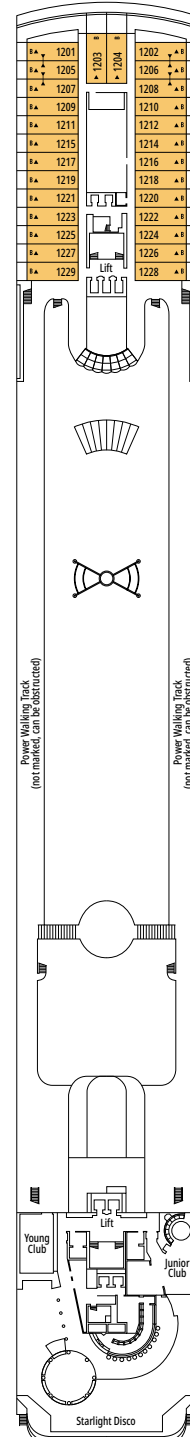

DECK 12
ZAFFIRO