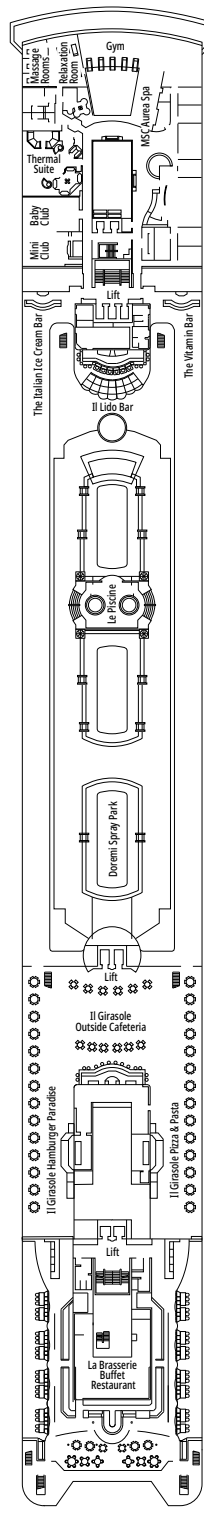

## KABINENKATEGORIEN

Deluxe Suite Aurea	SR2	12
Deluxe Suite Aurea	SR1	10
Junior Balkonkabine	BM1	9-10
Premium Kabine mit Meerblick	OL1	9
Junior Kabine mit Meerblick	OM2	9-10
Junior Kabine mit Meerblick	OM1	7-8
Junior Kabine mit Meerblick und teilweiser Sichteseinschränkung	OO	7
Junior Innenkabine	IM2	9-10
Junior Innenkabine	IM1	7-8

- Das Schiff verfügt über Kabinen, die aus zwei oder drei miteinander verbundenen Kabinen bestehen.
- Alle Kabinen verfügen über ein Doppelbett, das bei Bedarf in zwei Einzelbetten umgewandelt werden kann. Ausgenommen sind Kabinen für Gäste mit eingeschränkter Mobilität (H).
- 3. Bett verfügbar in allen Kategorien, außer in OO
- 4. Bett verfügbar in allen Kategorien, außer in IM1, IM2, OM1, OM2 und OL1

## LEGENDE

▲	Sofabett
■	3. Bett zum Herunterklappen
■ ■	3. und 4. Bett zum Herunterklappen
↔	Kabine mit Verbindungstür
H	Kabine für Gäste mit eingeschränkter Mobilität
B	Kabine mit Badewanne
○	Kabine mit teilweiser Sichteseinschränkung

DECK 5  
RUBINO

DECK 6  
DIAMANTE

DECK 7  
TOPAZIO

STARLIGHT DISCO

YOUNG CLUB

DECK 8  
SMERALDO

DECK 9  
AMETISTA

DECK 10  
TORMALINA