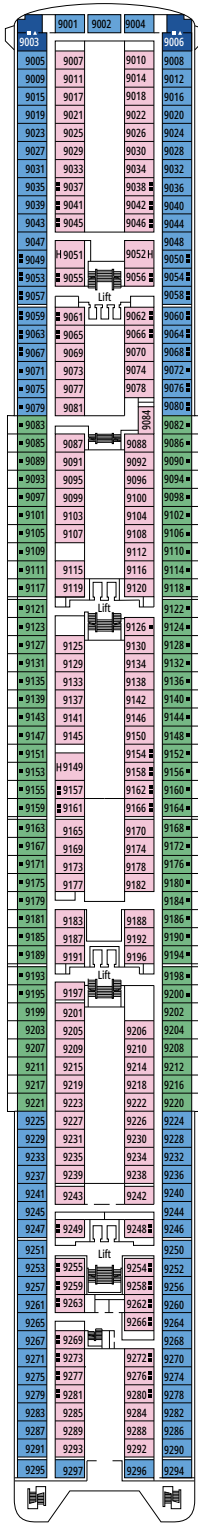

# DECKPLÄNE & KABINEN

976 KABINEN  
2.620 GÄSTE

REZEPTION - GÄSTESERVICE

- Das Schiff verfügt über Kabinen, die aus zwei oder drei miteinander verbundenen Kabinen bestehen.
- Alle Kabinen verfügen über ein Doppelbett, das bei Bedarf in zwei Einzelbetten umgewandelt werden kann. Ausgenommen sind Kabinen für Gäste mit eingeschränkter Mobilität (H).
- 3. Bett verfügbar in allen Kategorien, außer in OO
- 4. Bett verfügbar in allen Kategorien, außer in IM1, IM2, OM1, OM2 und OL1

## LEGENDE

▲	Sofabett
■	3. Bett zum Herunterklappen
■ ■	3. und 4. Bett zum Herunterklappen
↔	Kabine mit Verbindungstür
H	Kabine für Gäste mit eingeschränkter Mobilität
B	Kabine mit Badewanne
○	Kabine mit teilweiser Sichteseinschränkung

DECK 5  
RUBINO

DECK 6  
DIAMANTE

DECK 7  
TOPAZIO

STARLIGHT DISCO

YOUNG CLUB

DECK 8  
SMERALDO

DECK 9  
AMETISTA

DECK 10  
TORMALINA