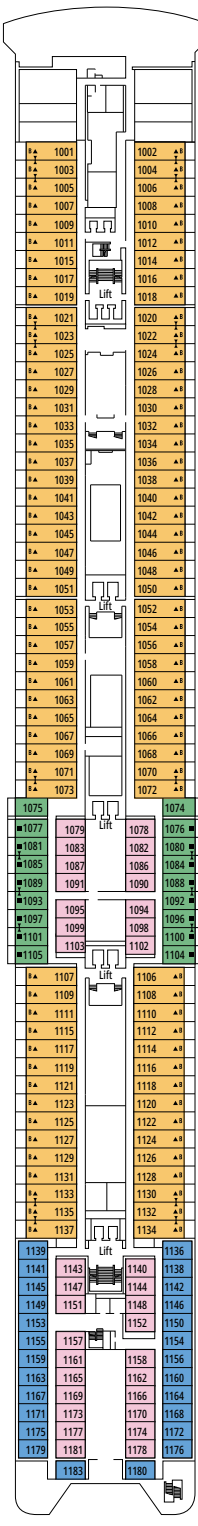

# DECKPLÄNE & KABINEN

976 KABINEN  
2.620 GÄSTE

REZEPTION - GÄSTESERVICE

- Das Schiff verfügt über Kabinen, die aus zwei oder drei miteinander verbundenen Kabinen bestehen.
- Alle Kabinen verfügen über ein Doppelbett, das bei Bedarf in zwei Einzelbetten umgewandelt werden kann. Ausgenommen sind Kabinen für Gäste mit eingeschränkter Mobilität (H).
- 3. Bett verfügbar in allen Kategorien, außer in OO
- 4. Bett verfügbar in allen Kategorien, außer in IM1, IM2, OM1, OM2 und OL1

## LEGENDE

▲	Sofabett
■	3. Bett zum Herunterklappen
■ ■	3. und 4. Bett zum Herunterklappen
↔	Kabine mit Verbindungstür
H	Kabine für Gäste mit eingeschränkter Mobilität
B	Kabine mit Badewanne
○	Kabine mit teilweiser Sichteseinschränkung

DECK 5  
RUBINO

DECK 6  
DIAMANTE

DECK 7  
TOPAZIO

STARLIGHT DISCO

YOUNG CLUB

DECK 8  
SMERALDO

DECK 9  
AMETISTA

DECK 10  
TORMALINA