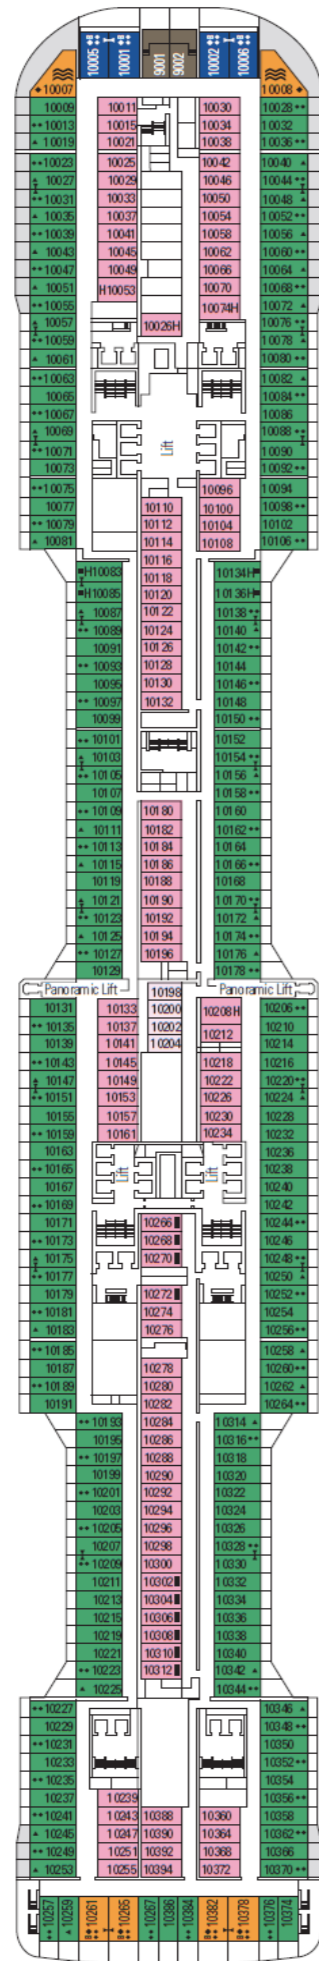

DECK 18  
DIVINA

DECK 16  
SEAVIEW

DECK 15  
PREZIOSA

DECK 11  
BELLISSIMA

DECK 10  
SEASIDE EVO

DECK 9  
SEASIDE

DECK 8  
MERAVIGLIA

DECK 5  
OPERA

### INNENKABINE

- Single Innenkabinen
- Deluxe Innenkabinen

### KABINE MIT MEERBLICK

- Junior Kabine mit Meerblick und teilweiser Sicht einschränkung
- Junior Kabine mit Meerblick
- Deluxe Kabine mit Meerblick
- Premium Kabine mit Meerblick