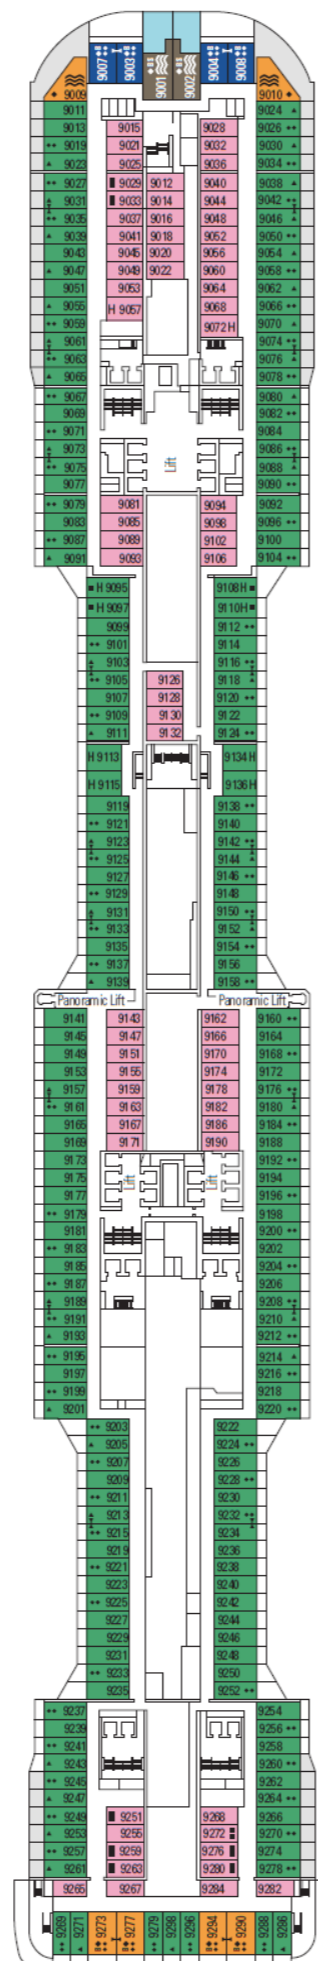

DECK 18  
DIVINA

DECK 16  
SEAVIEW

DECK 15  
PREZIOSA

DECK 11  
BELLISSIMA

DECK 10  
SEASIDE EVO

DECK 9  
SEASIDE

DECK 8  
MERAVIGLIA

DECK 5  
OPERA

### INNENKABINE

- Single Innenkabinen
- Deluxe Innenkabinen

### KABINE MIT MEERBLICK

- Junior Kabine mit Meerblick und teilweiser Sicht einschränkung
- Junior Kabine mit Meerblick
- Deluxe Kabine mit Meerblick
- Premium Kabine mit Meerblick