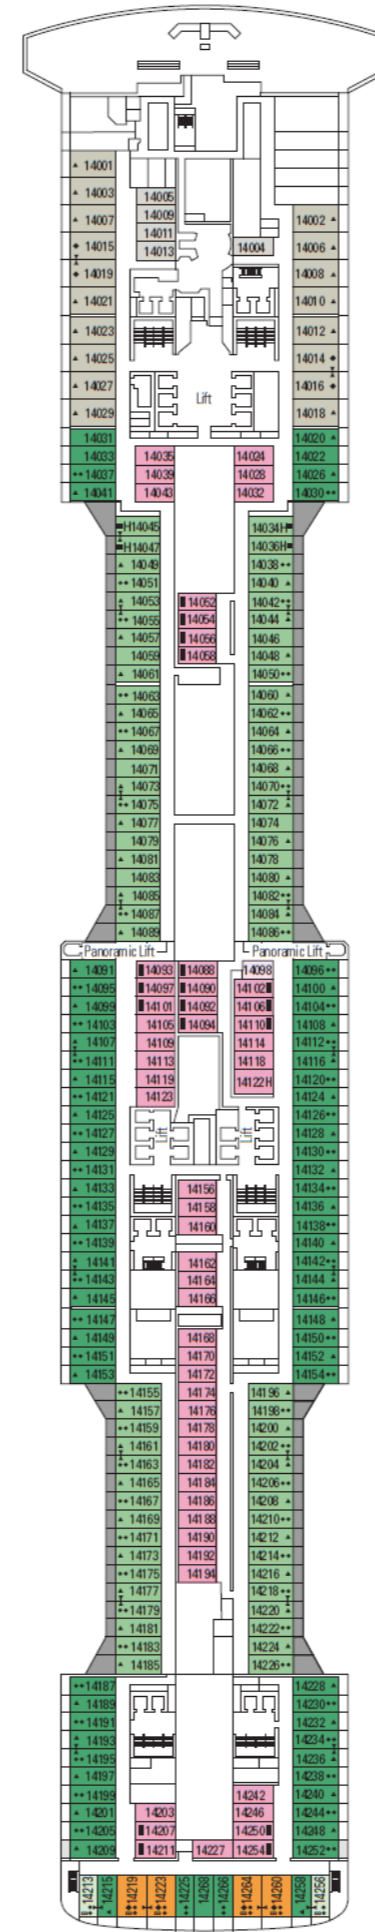

DECK 18  
DIVINA

DECK 16  
SEAVIEW

DECK 15  
PREZIOSA

DECK 11  
BELLISSIMA

DECK 10  
SEASIDE EVO

DECK 9  
SEASIDE

DECK 8  
MERAVIGLIA

DECK 5  
OPERA

### INNENKABINE

- Single Innenkabinen
- Deluxe Innenkabinen

### KABINE MIT MEERBLICK

- Junior Kabine mit Meerblick und teilweiser Sicht einschränkung
- Junior Kabine mit Meerblick
- Deluxe Kabine mit Meerblick
- Premium Kabine mit Meerblick