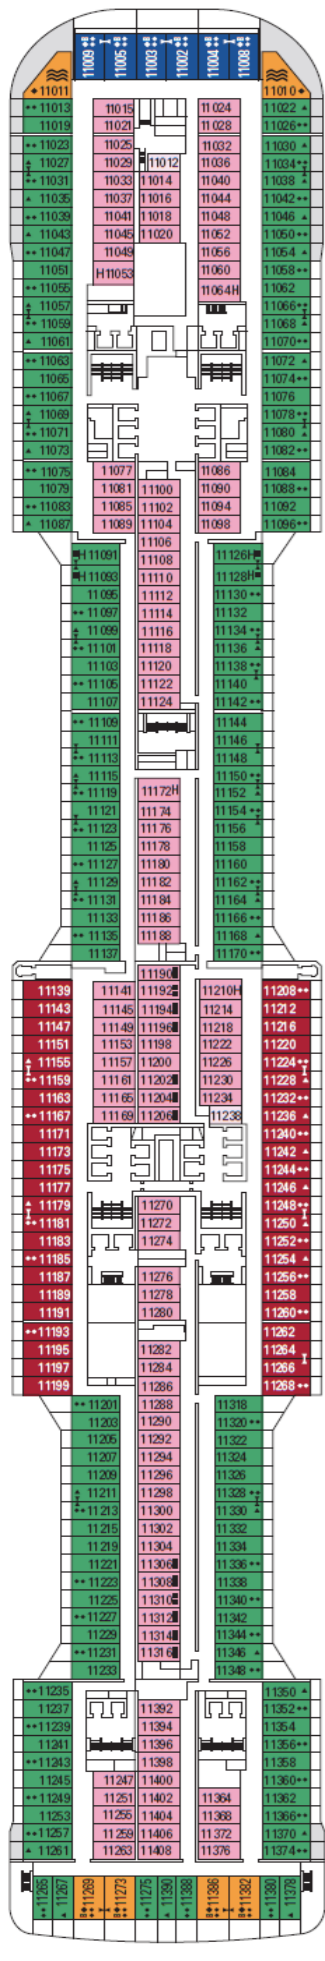

DECK 18  
DIVINA

DECK 16  
SEAVIEW

DECK 15  
PREZIOSA

DECK 11  
BELLISSIMA

DECK 10  
SEASIDE EVO

DECK 9  
SEASIDE

DECK 8  
MERAVIGLIA

DECK 5  
OPERA

### INNENKABINE

- Single Innenkabinen
- Deluxe Innenkabinen

### KABINE MIT MEERBLICK

- Junior Kabine mit Meerblick und teilweiser Sicht einschränkung
- Junior Kabine mit Meerblick
- Deluxe Kabine mit Meerblick
- Premium Kabine mit Meerblick