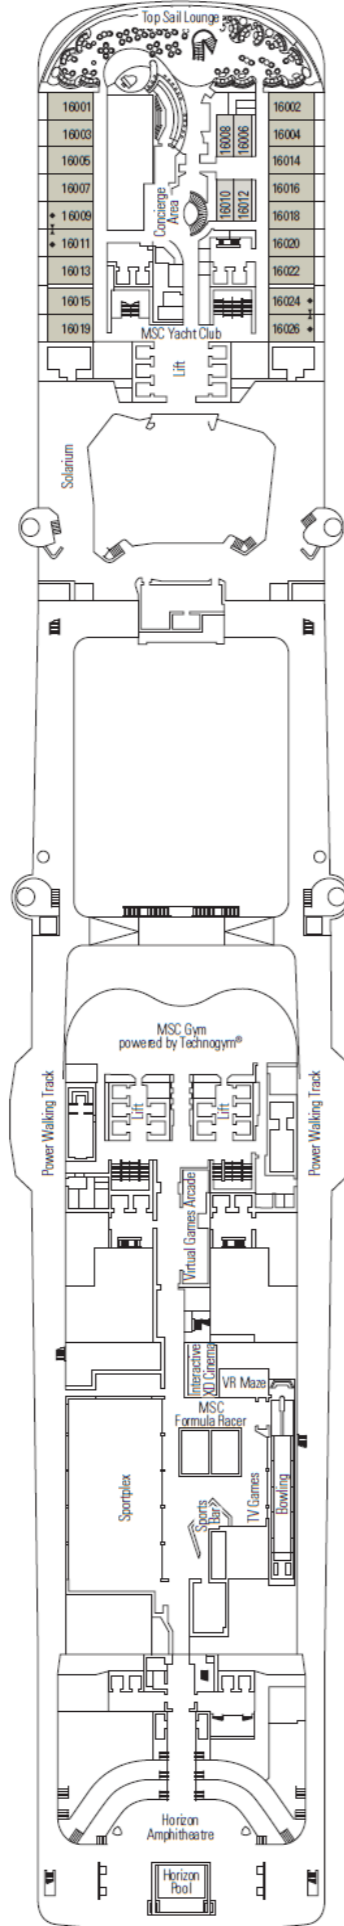

DECK 18  
DIVINA

DECK 16  
SEAVIEW

DECK 15  
PREZIOSA

DECK 11  
BELLISSIMA

DECK 10  
SEASIDE EVO

DECK 9  
SEASIDE

DECK 8  
MERAVIGLIA

DECK 5  
OPERA

### INNENKABINE

- Single Innenkabinen
- Deluxe Innenkabinen

### KABINE MIT MEERBLICK

- Junior Kabine mit Meerblick und teilweiser Sicht einschränkung
- Junior Kabine mit Meerblick
- Deluxe Kabine mit Meerblick
- Premium Kabine mit Meerblick