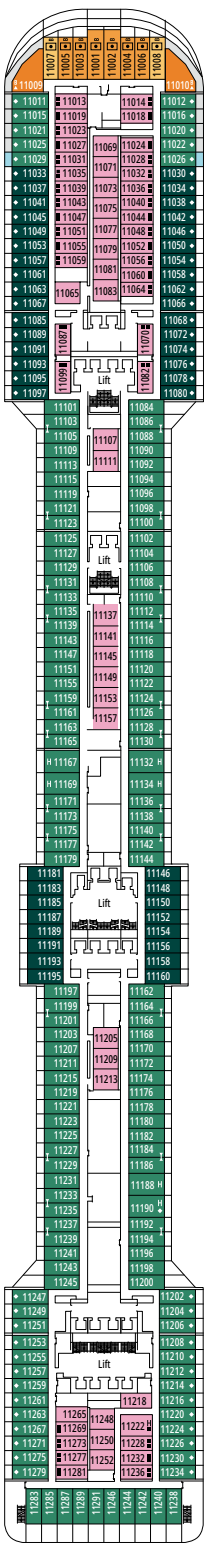

L'ESPRESSO COFFEE BAR

ROYAL PALM CASINO

DECK 4
FIUME

DECK 5
CANALETTO

DECK 6
MODIGLIANI

DECK 7
TIZIANO

DECK 8
GIOTTO

BUTCHER'S CUT

PLAYA DEL SOL

DECK 9
TINTORETTO

DECK 10
BOTTICELLI

DECK 11
CARAVAGGIO

DECK 12
DE CHIRICO

DECK 13
PIERO DELLA FRANCESCA

SPLINDIDA RECEPTION

CONCIERGE BEREICH

DECK 14
RAFFAELLO

DECK 15
LEONARDO DA VINCI

DECK 16
MICHELANGELO

DECK 18
SUN DECK