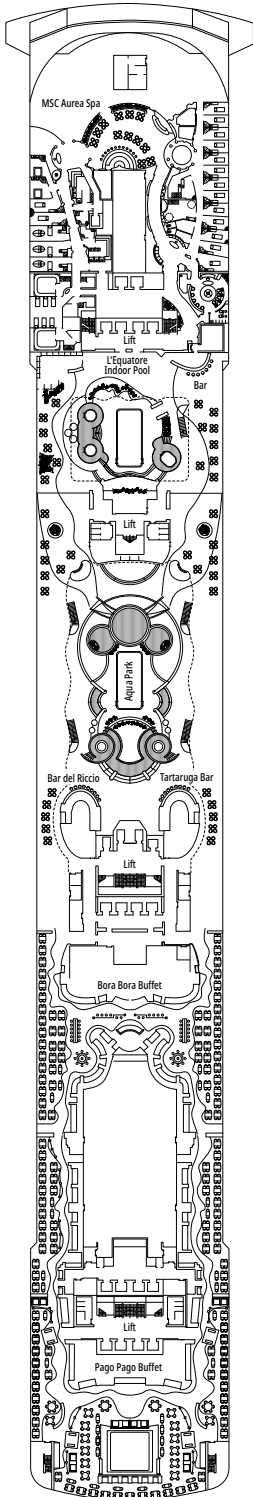

L'ESPRESSO COFFEE BAR

ROYAL PALM CASINO

DECK 4
FIUME

DECK 5
CANALETTO

DECK 6
MODIGLIANI

DECK 7
TIZIANO

DECK 8
GIOTTO

BUTCHER'S CUT

PLAYA DEL SOL

DECK 9
TINTORETTO

DECK 10
BOTTICELLI

DECK 11
CARAVAGGIO

DECK 12
DE CHIRICO

DECK 13
PIERO DELLA FRANCESCA

SPLINDIDA RECEPTION

CONCIERGE BEREICH

DECK 14
RAFFAELLO

DECK 15
LEONARDO DA VINCI

DECK 16
MICHELANGELO

DECK 18
SUN DECK