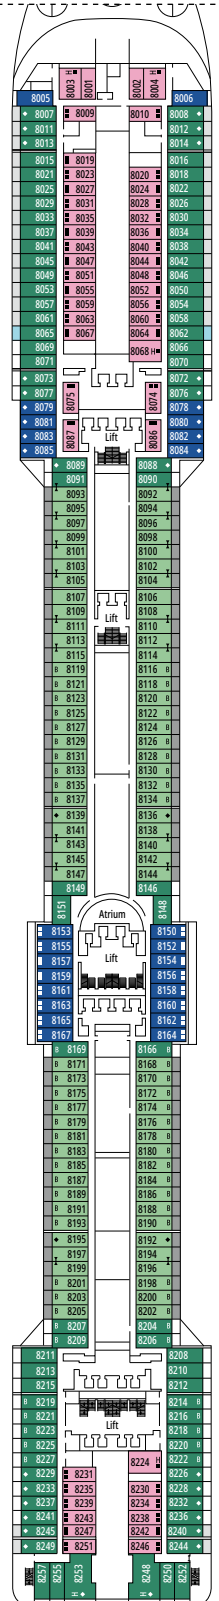

L'ESPRESSO COFFEE BAR

ROYAL PALM CASINO

DECK 4
FIUME

DECK 5
CANALETTO

DECK 6
MODIGLIANI

DECK 7
TIZIANO

DECK 8
GIOTTO

BUTCHER'S CUT

PLAYA DEL SOL

DECK 9
TINTORETTO

DECK 10
BOTTICELLI

DECK 11
CARAVAGGIO

DECK 12
DE CHIRICO

DECK 13
PIERO DELLA FRANCESCA

SPLINDIDA RECEPTION

CONCIERGE BEREICH

DECK 14
RAFFAELLO

DECK 15
LEONARDO DA VINCI

DECK 16
MICHELANGELO

DECK 18
SUN DECK