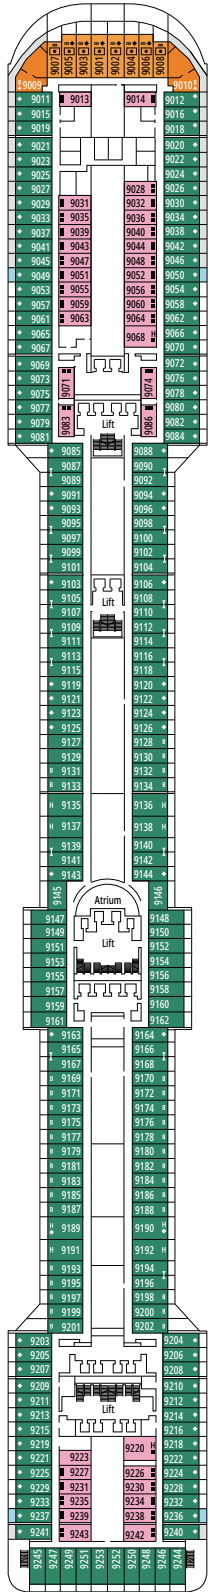

L'ESPRESSO COFFEE BAR

ROYAL PALM CASINO

DECK 4
FIUME

DECK 5
CANALETTO

DECK 6
MODIGLIANI

DECK 7
TIZIANO

DECK 8
GIOTTO

BUTCHER'S CUT

PLAYA DEL SOL

DECK 9
TINTORETTO

DECK 10
BOTTICELLI

DECK 11
CARAVAGGIO

DECK 12
DE CHIRICO

DECK 13
PIERO DELLA FRANCESCA

SPLINDIDA RECEPTION

CONCIERGE BEREICH

DECK 14
RAFFAELLO

DECK 15
LEONARDO DA VINCI

DECK 16
MICHELANGELO

DECK 18
SUN DECK