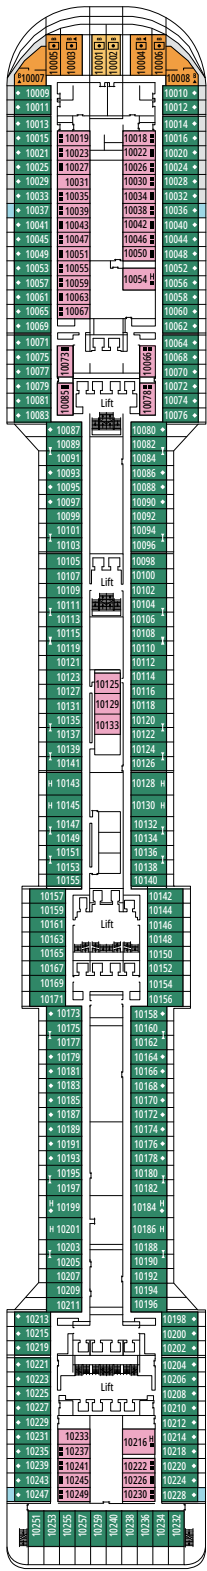

L'ESPRESSO COFFEE BAR

ROYAL PALM CASINO

DECK 4
FIUME

DECK 5
CANALETTO

DECK 6
MODIGLIANI

DECK 7
TIZIANO

DECK 8
GIOTTO

BUTCHER'S CUT

PLAYA DEL SOL

DECK 9
TINTORETTO

DECK 10
BOTTICELLI

DECK 11
CARAVAGGIO

DECK 12
DE CHIRICO

DECK 13
PIERO DELLA FRANCESCA

SPLINDIDA RECEPTION

CONCIERGE BEREICH

DECK 14
RAFFAELLO

DECK 15
LEONARDO DA VINCI

DECK 16
MICHELANGELO

DECK 18
SUN DECK