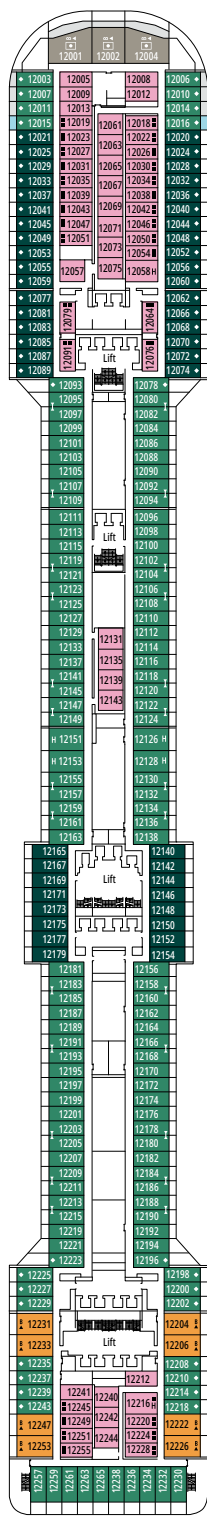

L'ESPRESSO COFFEE BAR

ROYAL PALM CASINO

DECK 4
FIUME

DECK 5
CANALETTO

DECK 6
MODIGLIANI

DECK 7
TIZIANO

DECK 8
GIOTTO

BUTCHER'S CUT

PLAYA DEL SOL

DECK 9
TINTORETTO

DECK 10
BOTTICELLI

DECK 11
CARAVAGGIO

DECK 12
DE CHIRICO

DECK 13
PIERO DELLA FRANCESCA

SPLINDIDA RECEPTION

CONCIERGE BEREICH

DECK 14
RAFFAELLO

DECK 15
LEONARDO DA VINCI

DECK 16
MICHELANGELO

DECK 18
SUN DECK