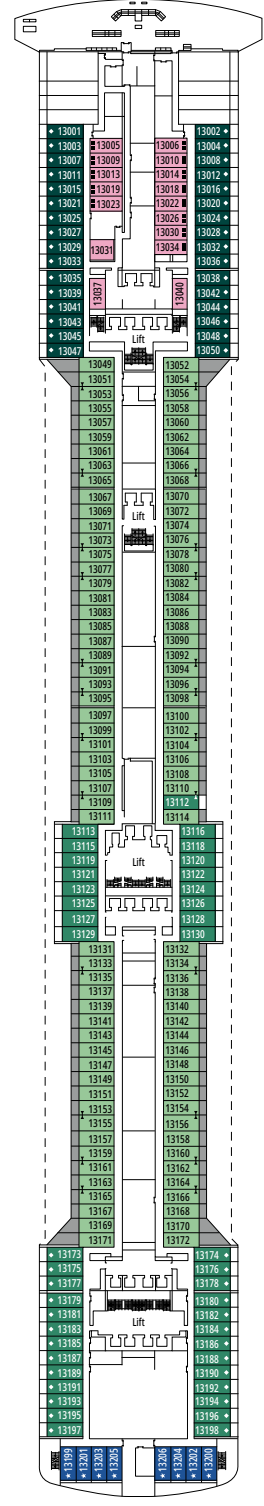

L'ESPRESSO COFFEE BAR

ROYAL PALM CASINO

DECK 4
FIUME

DECK 5
CANALETTO

DECK 6
MODIGLIANI

DECK 7
TIZIANO

DECK 8
GIOTTO

BUTCHER'S CUT

PLAYA DEL SOL

DECK 9
TINTORETTO

DECK 10
BOTTICELLI

DECK 11
CARAVAGGIO

DECK 12
DE CHIRICO

DECK 13
PIERO DELLA FRANCESCA

SPLINDIDA RECEPTION

CONCIERGE BEREICH

DECK 14
RAFFAELLO

DECK 15
LEONARDO DA VINCI

DECK 16
MICHELANGELO

DECK 18
SUN DECK