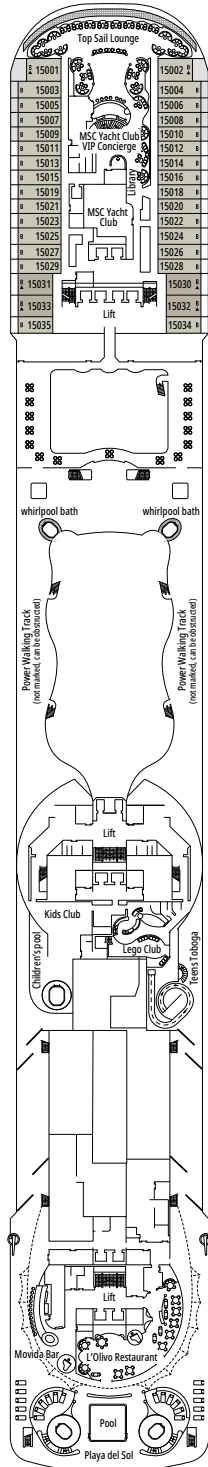

L'ESPRESSO COFFEE BAR

ROYAL PALM CASINO

DECK 4
FIUME

DECK 5
CANALETTO

DECK 6
MODIGLIANI

DECK 7
TIZIANO

DECK 8
GIOTTO

BUTCHER'S CUT

PLAYA DEL SOL

DECK 9
TINTORETTO

DECK 10
BOTTICELLI

DECK 11
CARAVAGGIO

DECK 12
DE CHIRICO

DECK 13
PIERO DELLA FRANCESCA

SPLINDIDA RECEPTION

CONCIERGE BEREICH

DECK 14
RAFFAELLO

DECK 15
LEONARDO DA VINCI

DECK 16
MICHELANGELO

DECK 18
SUN DECK