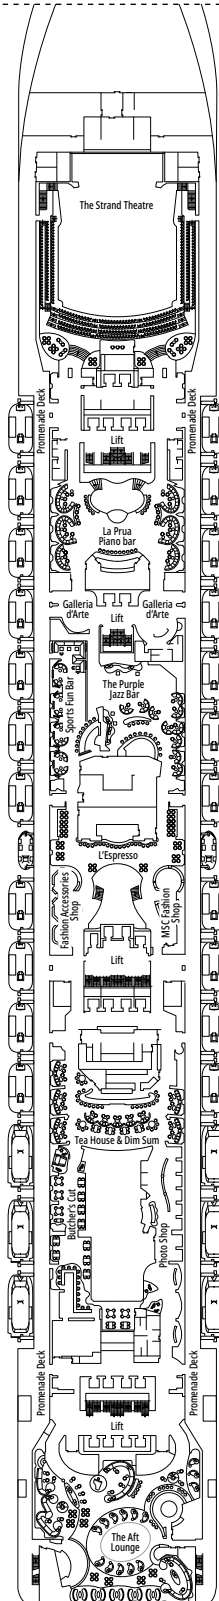

L'ESPRESSO COFFEE BAR

ROYAL PALM CASINO

DECK 4
FIUME

DECK 5
CANALETTO

DECK 6
MODIGLIANI

DECK 7
TIZIANO

DECK 8
GIOTTO

BUTCHER'S CUT

PLAYA DEL SOL

DECK 9
TINTORETTO

DECK 10
BOTTICELLI

DECK 11
CARAVAGGIO

DECK 12
DE CHIRICO

DECK 13
PIERO DELLA FRANCESCA

SPLINDIDA RECEPTION

CONCIERGE BEREICH

DECK 14
RAFFAELLO

DECK 15
LEONARDO DA VINCI

DECK 16
MICHELANGELO

DECK 18
SUN DECK