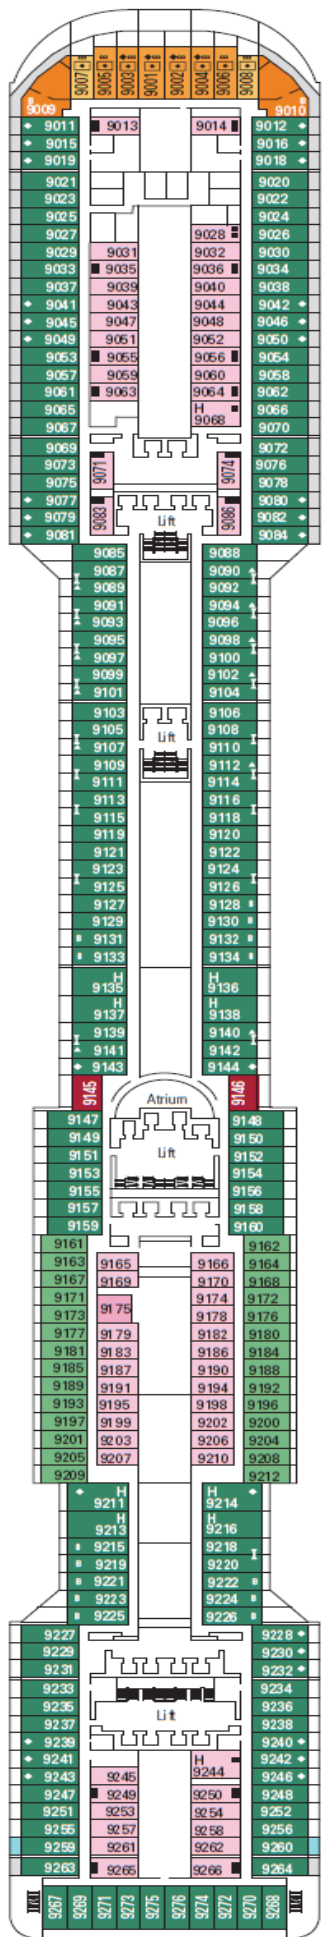

DECK 16
URANO

DECK 15
MERCURIO

DECK 14
AFRODITE

DECK 13
CUPIDO

DECK 12
AURORA

DECK 11
IRIDE

DECK 10
GIUNONE

DECK 9
MINERVA

DECK 8
ARTEMIDE

DECK 7
APOLLO

DECK 6
ZEUS

DECK 5
SATURNO

INNENKABINE

- Junior Innenkabine
- Deluxe Innenkabine

KABINE MIT MEERBLICK

- Junior Kabine mit Meerblick
- Deluxe Kabine mit Meerblick
- Premium Kabine mit Meerblick

BALKONKABINE

- Deluxe Balkonkabine mit teilweiser Sichteinschränkung
- Junior Balkonkabine
- Premium Balkonkabine
- Balkonkabine Aurea

SUITE

- Deluxe Suite Aurea mit hermetisch geschlossenem Panoramafenster
- Premium Suite Aurea
- Grand Suite Aurea

MSC YACHT CLUB

- MSC Yacht Club Deluxe Suite
- MSC Yacht Club Deluxe Grand Suite
- MSC Yacht Club Executive Familiensuite
- MSC Yacht Club Royal Suite

LEGENDE

- ▲ Sofabett
- ◆ Doppel-Sofabett
- 3. Bett ist ein Ausziehbett
- 3/4. Bett ist zum Ausziehen
- ⌋ Kabinen mit Verbindungstür
- ◻ Kabinen mit versiegeltem Panoramafenster
- H Kabinen für Gäste mit eingeschränkter Mobilität
- ◐ Kabinen mit eingeschränkter Sicht
- Balkon mit Metallbalustrade
- Balkon mit einer halben Glas- und einer halben Metallbalustrade