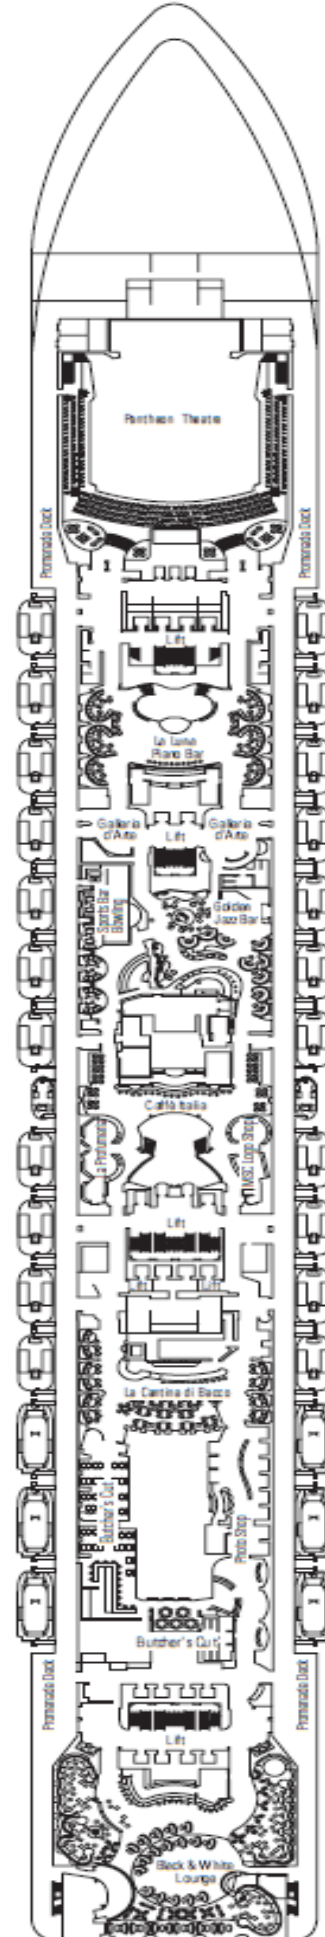

DECK 16
URANO

DECK 15
MERCURIO

DECK 14
AFRODITE

DECK 13
CUPIDO

DECK 12
AURORA

DECK 11
IRIDE

DECK 10
GIUNONE

DECK 9
MINERVA

DECK 8
ARTEMIDE

DECK 7
APOLLO

DECK 6
ZEUS

DECK 5
SATURNO

INNENKABINE

- Junior Innenkabine
- Deluxe Innenkabine

KABINE MIT MEERBLICK

- Junior Kabine mit Meerblick
- Deluxe Kabine mit Meerblick
- Premium Kabine mit Meerblick

MSC YACHT CLUB

- MSC Yacht Club Deluxe Suite
- MSC Yacht Club Deluxe Grand Suite
- MSC Yacht Club Executive Familiensuite
- MSC Yacht Club Royal Suite

LEGENDE

- ▲ Sofabett
- ◆ Doppel-Sofabett
- 3. Bett ist ein Ausziehbett
- 3/4. Bett ist zum Ausziehen
- ⌋ Kabinen mit Verbindungstür
- ◻ Kabinen mit versiegeltem Panoramafenster
- H Kabinen für Gäste mit eingeschränkter Mobilität
- ◐ Kabinen mit eingeschränkter Sicht
- Balkon mit Metallbalustrade
- Balkon mit einer halben Glas- und einer halben Metallbalustrade