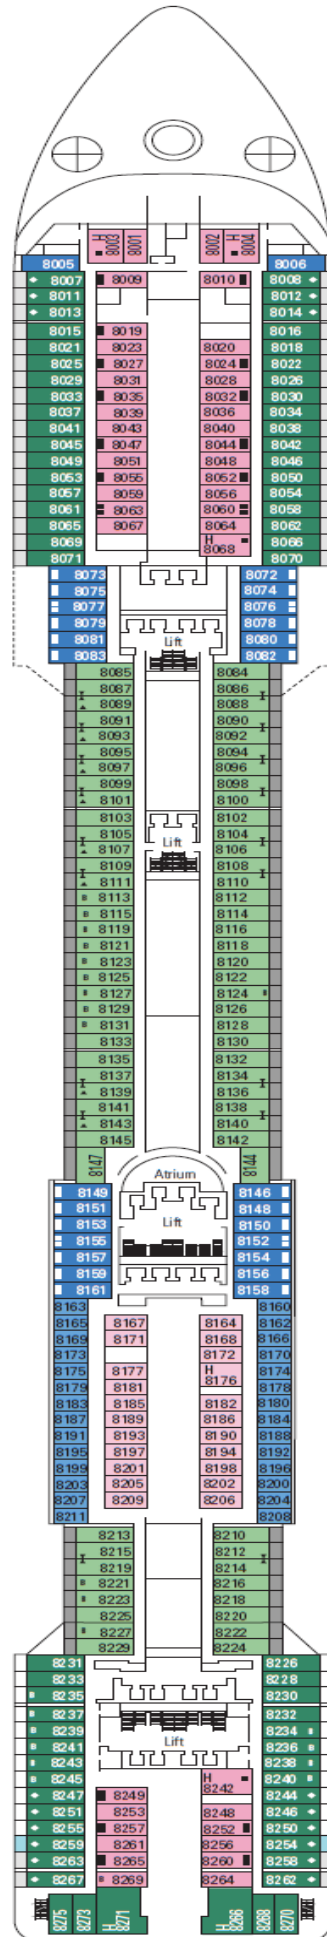

DECK 16
URANO

DECK 15
MERCURIO

DECK 14
AFRODITE

DECK 13
CUPIDO

DECK 12
AURORA

DECK 11
IRIDE

DECK 10
GIUNONE

DECK 9
MINERVA

DECK 8
ARTEMIDE

DECK 7
APOLLO

DECK 6
ZEUS

DECK 5
SATURNO

INNENKABINE

- Junior Innenkabine
- Deluxe Innenkabine

KABINE MIT MEERBLICK

- Junior Kabine mit Meerblick
- Deluxe Kabine mit Meerblick
- Premium Kabine mit Meerblick

BALKONKABINE

- Deluxe Balkonkabine mit teilweiser Sichteinschränkung
- Junior Balkonkabine
- Premium Balkonkabine
- Balkonkabine Aurea

SUITE

- Deluxe Suite Aurea mit hermetisch geschlossenem Panoramafenster
- Premium Suite Aurea
- Grand Suite Aurea

MSC YACHT CLUB

- MSC Yacht Club Deluxe Suite
- MSC Yacht Club Deluxe Grand Suite
- MSC Yacht Club Executive Familiensuite
- MSC Yacht Club Royal Suite

LEGENDE

- ▲ Sofabett
- ◆ Doppel-Sofabett
- 3. Bett ist ein Ausziehbett
- 3/4. Bett ist zum Ausziehen
- ⌋ Kabinen mit Verbindungstür
- ◻ Kabinen mit versiegeltem Panoramafenster
- H Kabinen für Gäste mit eingeschränkter Mobilität
- ◐ Kabinen mit eingeschränkter Sicht
- Balkon mit Metallbalustrade
- Balkon mit einer halben Glas- und einer halben Metallbalustrade