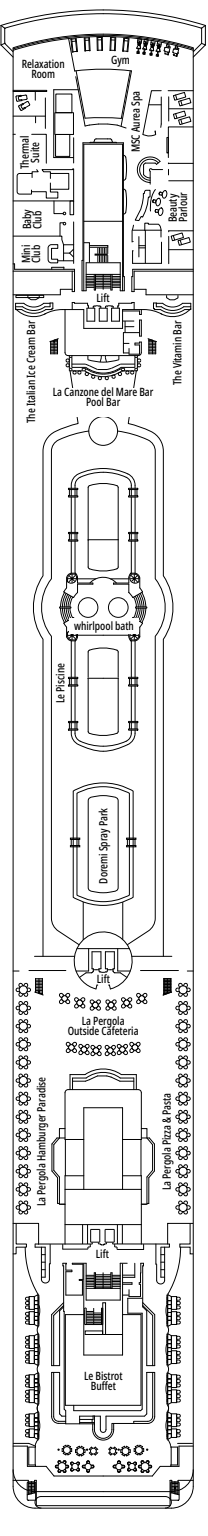

## KABINENKATEGORIEN

|   |     |      |
|---|-----|------|
| Deluxe Suite Aurea  | SR2 | 12   |
| Deluxe Suite Aurea  | SR1 | 10   |
| Junior Balkonkabine   | BM1 | 9-10 |
| Premium Kabine mit Meerblick                                  | OL1 | 9    |
| Junior Kabine mit Meerblick                                   | OM2 | 9-10 |
| Junior Kabine mit Meerblick                                   | OM1 | 7-8  |
| Junior Kabine mit Meerblick und teilweiser Sichteinschränkung | OO  | 7    |
| Junior Innenkabine  | IM2 | 9-10 |
| Junior Innenkabine  | IM1 | 7-8  |

- Our ships offer the possibility of combining 2 or 3 connecting cabins.
- Alle Kabinen verfügen über ein Doppelbett, das bei Bedarf in zwei Einzelbetten umgewandelt werden kann, ausgeschlossen sind Kabinen für Gäste mit eingeschränkter Mobilität.
- 3. und 4. Bett sind in allen Kategorien verfügbar außer in OO.
- 4. Bett verfügbar in IM1, IM2, OM1, OM2 und OL1.

## LEGENDE

|     |  |
|-----|--|
| ▲   | Sofabett                                       |
| ◆   | Doppel-Sofabett                                |
| ■   | 3. Bett zum Herunterklappen                    |
| ■ ■ | 3. und 4. Bett zum Herunterklappen             |
| ⌋   | Kabine mit Verbindungstür                      |
| H   | Kabine für Gäste mit eingeschränkter Mobilität |
| B   | Kabine mit einer Badewanne                     |
| ○   | Kabine mit teilweiser Sichteinschränkung       |

DECK 5  
VERDI

DECK 6  
PUCCINI

DECK 7  
SCARLATTI

THE ITALIAN ICE CREAM BAR

LE PISCINE

DECK 8  
PAGANINI

DECK 9  
ALBINONI

DECK 10  
BELLINI