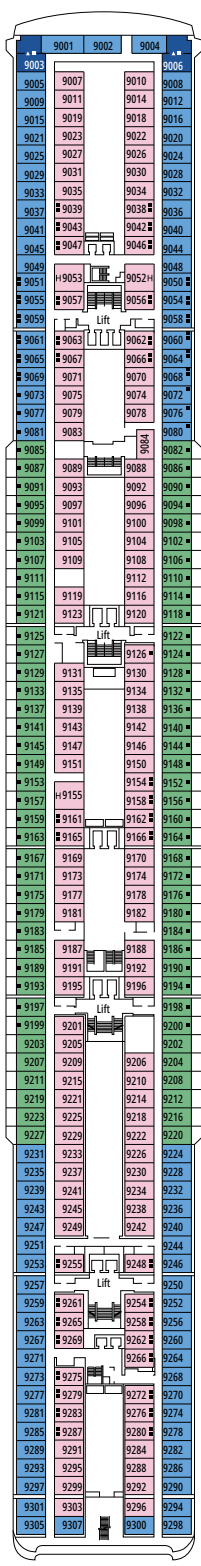

## KABINENKATEGORIEN

|   |     |      |
|---|-----|------|
| Deluxe Suite Aurea  | SR2 | 12   |
| Deluxe Suite Aurea  | SR1 | 10   |
| Junior Balkonkabine   | BM1 | 9-10 |
| Premium Kabine mit Meerblick                                  | OL1 | 9    |
| Junior Kabine mit Meerblick                                   | OM2 | 9-10 |
| Junior Kabine mit Meerblick                                   | OM1 | 7-8  |
| Junior Kabine mit Meerblick und teilweiser Sichteinschränkung | OO  | 7    |
| Junior Innenkabine  | IM2 | 9-10 |
| Junior Innenkabine  | IM1 | 7-8  |

- Our ships offer the possibility of combining 2 or 3 connecting cabins.
- Alle Kabinen verfügen über ein Doppelbett, das bei Bedarf in zwei Einzelbetten umgewandelt werden kann, ausgeschlossen sind Kabinen für Gäste mit eingeschränkter Mobilität.
- 3. und 4. Bett sind in allen Kategorien verfügbar außer in OO.
- 4. Bett verfügbar in IM1, IM2, OM1, OM2 und OL1.

## LEGENDE

|     |  |
|-----|--|
| ▲   | Sofabett                                       |
| ◆   | Doppel-Sofabett                                |
| ■   | 3. Bett zum Herunterklappen                    |
| ■ ■ | 3. und 4. Bett zum Herunterklappen             |
| ⌋   | Kabine mit Verbindungstür                      |
| H   | Kabine für Gäste mit eingeschränkter Mobilität |
| B   | Kabine mit einer Badewanne                     |
| ○   | Kabine mit teilweiser Sichteinschränkung       |

DECK 5  
VERDI

DECK 6  
PUCCINI

DECK 7  
SCARLATTI

THE ITALIAN ICE CREAM BAR

LE PISCINE

DECK 8  
PAGANINI

DECK 9  
ALBINONI

DECK 10  
BELLINI