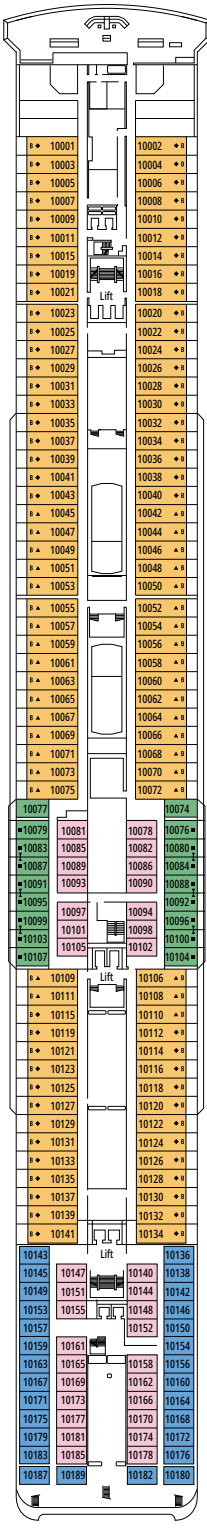

## KABINENKATEGORIEN

|   |     |      |
|---|-----|------|
| Deluxe Suite Aurea  | SR2 | 12   |
| Deluxe Suite Aurea  | SR1 | 10   |
| Junior Balkonkabine   | BM1 | 9-10 |
| Premium Kabine mit Meerblick                                  | OL1 | 9    |
| Junior Kabine mit Meerblick                                   | OM2 | 9-10 |
| Junior Kabine mit Meerblick                                   | OM1 | 7-8  |
| Junior Kabine mit Meerblick und teilweiser Sichteinschränkung | OO  | 7    |
| Junior Innenkabine  | IM2 | 9-10 |
| Junior Innenkabine  | IM1 | 7-8  |

- Our ships offer the possibility of combining 2 or 3 connecting cabins.
- Alle Kabinen verfügen über ein Doppelbett, das bei Bedarf in zwei Einzelbetten umgewandelt werden kann, ausgeschlossen sind Kabinen für Gäste mit eingeschränkter Mobilität.
- 3. und 4. Bett sind in allen Kategorien verfügbar außer in OO.
- 4. Bett verfügbar in IM1, IM2, OM1, OM2 und OL1.

## LEGENDE

|     |  |
|-----|--|
| ▲   | Sofabett                                       |
| ◆   | Doppel-Sofabett                                |
| ■   | 3. Bett zum Herunterklappen                    |
| ■ ■ | 3. und 4. Bett zum Herunterklappen             |
| ⌋   | Kabine mit Verbindungstür                      |
| H   | Kabine für Gäste mit eingeschränkter Mobilität |
| B   | Kabine mit einer Badewanne                     |
| ○   | Kabine mit teilweiser Sichteinschränkung       |

DECK 5  
VERDI

DECK 6  
PUCCINI

DECK 7  
SCARLATTI

THE ITALIAN ICE CREAM BAR

LE PISCINE

DECK 8  
PAGANINI

DECK 9  
ALBINONI

DECK 10  
BELLINI