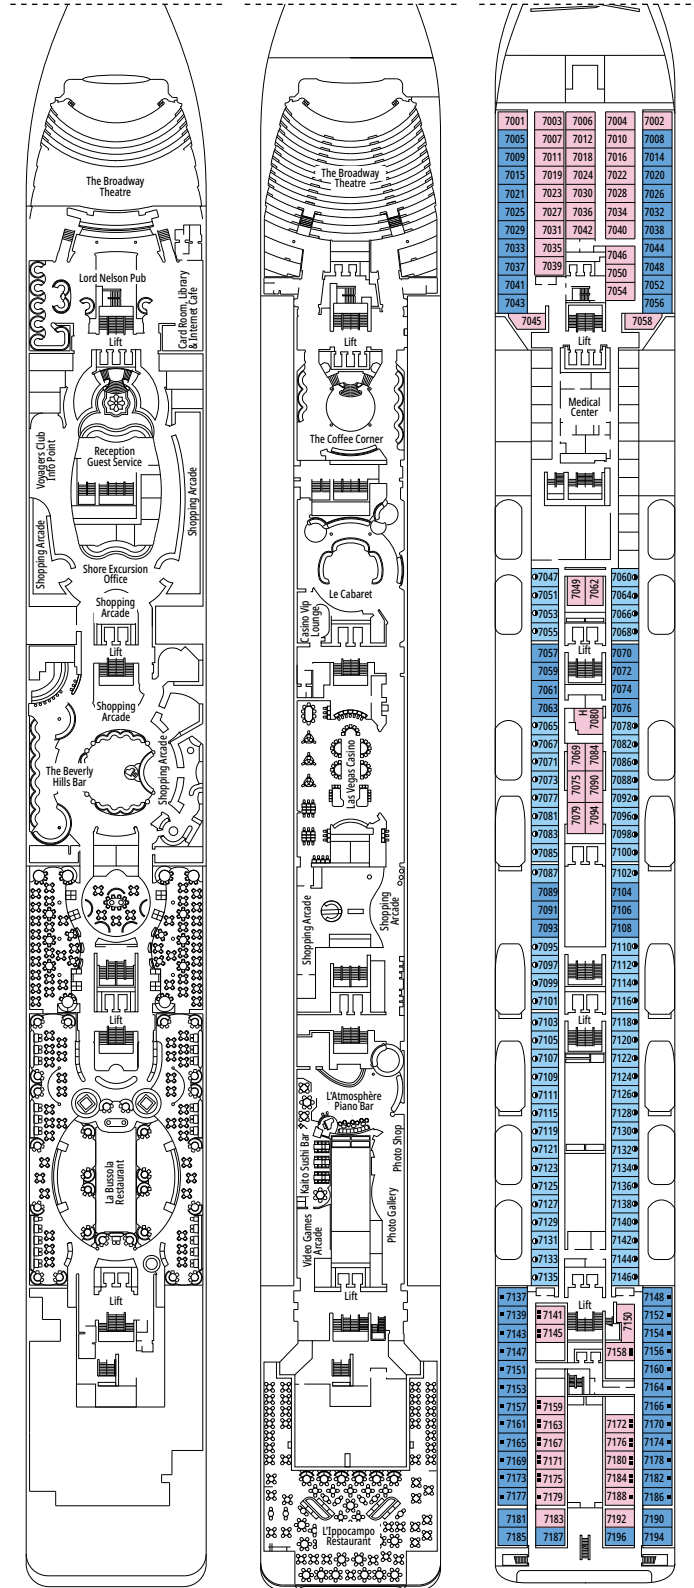

# DECKPLÄNE & KABINEN

992 KABINEN  
2.648 GÄSTE

L'IPPOCAMPO RESTAURANT

## KABINENKATEGORIEN

|   |     |      |
|---|-----|------|
| Deluxe Suite Aurea  | SR2 | 12   |
| Deluxe Suite Aurea  | SR1 | 10   |
| Junior Balkonkabine   | BM1 | 9-10 |
| Premium Kabine mit Meerblick                                  | OL1 | 9    |
| Junior Kabine mit Meerblick                                   | OM2 | 9-10 |
| Junior Kabine mit Meerblick                                   | OM1 | 7-8  |
| Junior Kabine mit Meerblick und teilweiser Sichteinschränkung | OO  | 7    |
| Junior Innenkabine  | IM2 | 9-10 |
| Junior Innenkabine  | IM1 | 7-8  |

- Our ships offer the possibility of combining 2 or 3 connecting cabins.
- Alle Kabinen verfügen über ein Doppelbett, das bei Bedarf in zwei Einzelbetten umgewandelt werden kann, ausgeschlossen sind Kabinen für Gäste mit eingeschränkter Mobilität.
- 3. und 4. Bett sind in allen Kategorien verfügbar außer in OO.
- 4. Bett verfügbar in IM1, IM2, OM1, OM2 und OL1.

## LEGENDE

|     |  |
|-----|--|
| ▲   | Sofabett                                       |
| ◆   | Doppel-Sofabett                                |
| ■   | 3. Bett zum Herunterklappen                    |
| ■ ■ | 3. und 4. Bett zum Herunterklappen             |
| ⌋   | Kabine mit Verbindungstür                      |
| H   | Kabine für Gäste mit eingeschränkter Mobilität |
| B   | Kabine mit einer Badewanne                     |
| ○   | Kabine mit teilweiser Sichteinschränkung       |