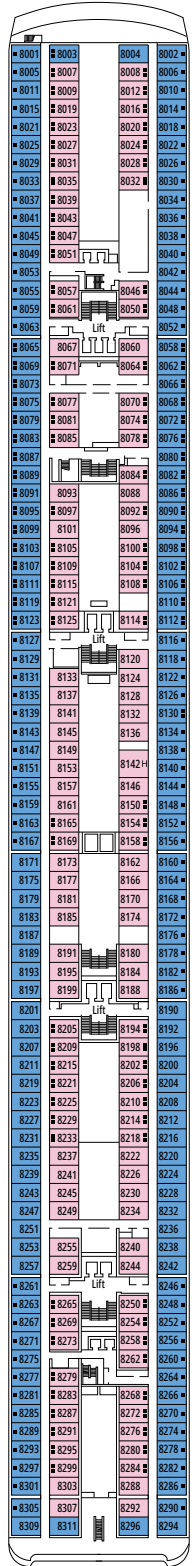

## KABINENKATEGORIEN

|   |     |      |
|---|-----|------|
| Deluxe Suite Aurea  | SR2 | 12   |
| Deluxe Suite Aurea  | SR1 | 10   |
| Junior Balkonkabine   | BM1 | 9-10 |
| Premium Kabine mit Meerblick                                  | OL1 | 9    |
| Junior Kabine mit Meerblick                                   | OM2 | 9-10 |
| Junior Kabine mit Meerblick                                   | OM1 | 7-8  |
| Junior Kabine mit Meerblick und teilweiser Sichteinschränkung | OO  | 7    |
| Junior Innenkabine  | IM2 | 9-10 |
| Junior Innenkabine  | IM1 | 7-8  |

- Our ships offer the possibility of combining 2 or 3 connecting cabins.
- Alle Kabinen verfügen über ein Doppelbett, das bei Bedarf in zwei Einzelbetten umgewandelt werden kann, ausgeschlossen sind Kabinen für Gäste mit eingeschränkter Mobilität.
- 3. und 4. Bett sind in allen Kategorien verfügbar außer in OO.
- 4. Bett verfügbar in IM1, IM2, OM1, OM2 und OL1.

## LEGENDE

|     |  |
|-----|--|
| ▲   | Sofabett                                       |
| ◆   | Doppel-Sofabett                                |
| ■   | 3. Bett zum Herunterklappen                    |
| ■ ■ | 3. und 4. Bett zum Herunterklappen             |
| ⌋   | Kabine mit Verbindungstür                      |
| H   | Kabine für Gäste mit eingeschränkter Mobilität |
| B   | Kabine mit einer Badewanne                     |
| ○   | Kabine mit teilweiser Sichteinschränkung       |

DECK 5  
VERDI

DECK 6  
PUCCINI

DECK 7  
SCARLATTI

THE ITALIAN ICE CREAM BAR

LE PISCINE

DECK 8  
PAGANINI

DECK 9  
ALBINONI

DECK 10  
BELLINI