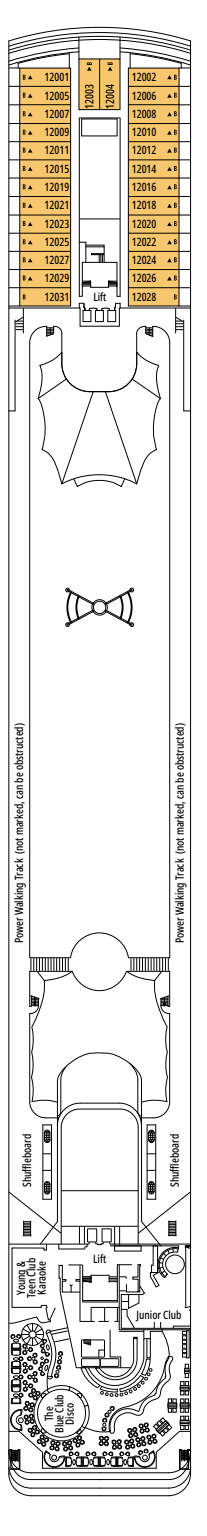

DECK 12
ROSSINI