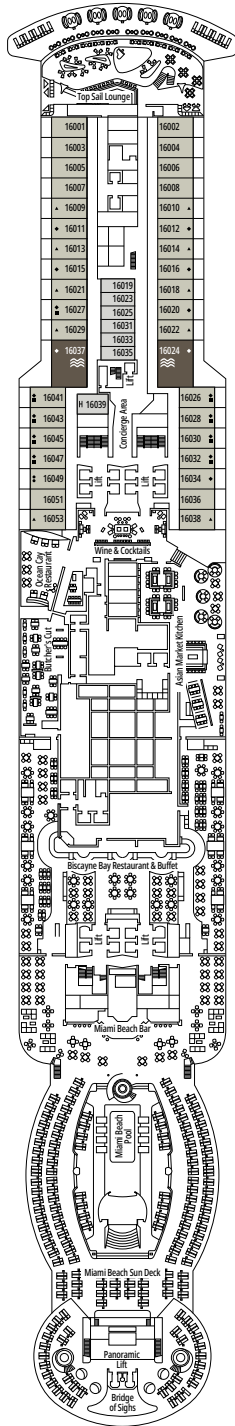

SOUTH BEACH POOL

MARKETPLACE BUFFET

DECK 4
CLIFTON BEACH

DECK 5
CAPE COD

DECK 6
COPACABANA

DECK 7
SOUTH BEACH

DECK 8
OCEAN CAY

ARCADE GAMES & BOWLING

DECK 9
LANIKAI

DECK 10
MASPALOMAS

DECK 11
FLAMENCO BEACH

DECK 12
LAS SALINAS

DECK 13
PINK SANDS

DECK 14
MONDELLO

WASSERRUTSCHE

TOP SAIL LOUNGE

DECK 15
VENICE BEACH

DECK 16
MIAMI BEACH

DECK 18
PLAYA PARAISO

DECK 19
BIARRITZ

DECK 20
SUN DECK

DECKPLÄNE & KABINEN

2.066 KABINEN
5.334 GÄSTE

PREMIUM SUITE AUREA MIT WHIRLPOOL

LEGENDE

▲	Sofabett
◆	Doppel-Sofabett
■	3. Bett zum Herunterklappen
■ ■	3. und 4. Bett zum Herunterklappen
● ●	Klappbett bzw. Sofa, das in ein Klappbett umgewandelt werden kann (3. und 4. Bett); Klappbetten sind nicht für Kinder unter 6 Jahren geeignet.
↔	Kabine mit Verbindungstür
H	Kabine für Gäste mit eingeschränkter Mobilität
B	Kabine mit einer Badewanne
BS	Kabine mit einer Badewanne und einer Dusche
⦿	Kabine mit teilweiser Sichteinschränkung
AA	Kabine für Gäste mit eingeschränkter Mobilität ohne Rollstuhl
T	Terrasse
⊞	Terrasse mit Whirlpool
W	Balkon mit Whirlpool
▨	Balkon mit einer Metallbalustrade
▩	Balkon mit einer halben Glas- und einer halben Metallbalustrade