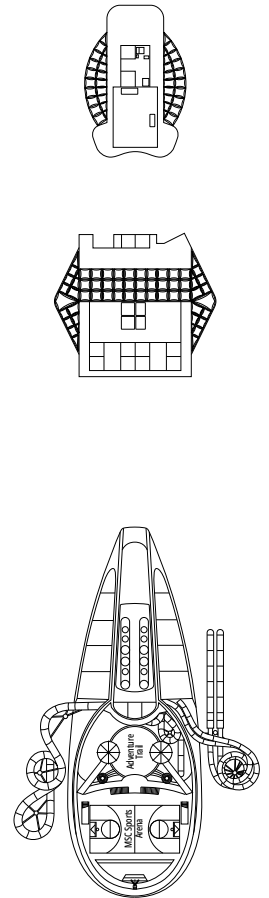

DECK 15
VENICE BEACH

DECK 16
MIAMI BEACH

DECK 18
PLAYA PARAISO

DECK 19
BIARRITZ

DECK 20
SUN DECK

DECKPLÄNE & KABINEN

2.066 KABINEN
5.334 GÄSTE

PREMIUM SUITE AUREA MIT WHIRLPOOL

LEGENDE

▲	Sofabett
◆	Doppel-Sofabett
■	3. Bett zum Herunterklappen
■ ■	3. und 4. Bett zum Herunterklappen
● ●	Klappbett bzw. Sofa, das in ein Klappbett umgewandelt werden kann (3. und 4. Bett); Klappbetten sind nicht für Kinder unter 6 Jahren geeignet.
↔	Kabine mit Verbindungstür
H	Kabine für Gäste mit eingeschränkter Mobilität
B	Kabine mit einer Badewanne
BS	Kabine mit einer Badewanne und einer Dusche
⦿	Kabine mit teilweiser Sichteinschränkung
AA	Kabine für Gäste mit eingeschränkter Mobilität ohne Rollstuhl
T	Terrasse
⊞	Terrasse mit Whirlpool
W	Balkon mit Whirlpool
▨	Balkon mit einer Metallbalustrade
▩	Balkon mit einer halben Glas- und einer halben Metallbalustrade