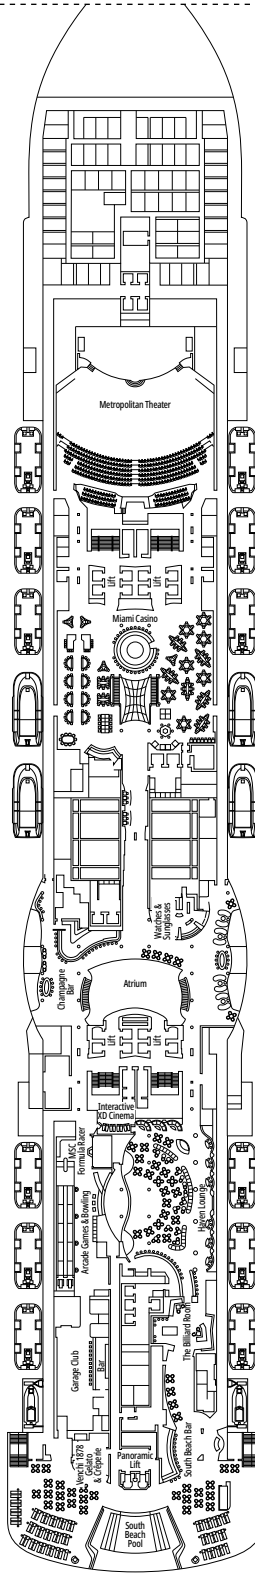

SOUTH BEACH POOL

MARKETPLACE BUFFET

DECK 4
CLIFTON BEACH

DECK 5
CAPE COD

DECK 6
COPACABANA

DECK 7
SOUTH BEACH

DECK 8
OCEAN CAY

ARCADE GAMES & BOWLING

DECK 9
LANIKAI

DECK 10
MASPALOMAS

DECK 11
FLAMENCO BEACH

DECK 12
LAS SALINAS

DECK 13
PINK SANDS

DECK 14
MONDELLO

WASSERRUTSCHE

TOP SAIL LOUNGE

DECK 15
VENICE BEACH

DECK 16
MIAMI BEACH

DECK 18
PLAYA PARAISO

DECK 19
BIARRITZ

DECK 20
SUN DECK

DECKPLÄNE & KABINEN

2.066 KABINEN
5.334 GÄSTE

PREMIUM SUITE AUREA MIT WHIRLPOOL

LEGENDE

▲	Sofabett
◆	Doppel-Sofabett
■	3. Bett zum Herunterklappen
■ ■	3. und 4. Bett zum Herunterklappen
● ●	Klappbett bzw. Sofa, das in ein Klappbett umgewandelt werden kann (3. und 4. Bett); Klappbetten sind nicht für Kinder unter 6 Jahren geeignet.
↔	Kabine mit Verbindungstür
H	Kabine für Gäste mit eingeschränkter Mobilität
B	Kabine mit einer Badewanne
BS	Kabine mit einer Badewanne und einer Dusche
⦿	Kabine mit teilweiser Sichteinschränkung
AA	Kabine für Gäste mit eingeschränkter Mobilität ohne Rollstuhl
T	Terrasse
⊞	Terrasse mit Whirlpool
W	Balkon mit Whirlpool
▨	Balkon mit einer Metallbalustrade
▩	Balkon mit einer halben Glas- und einer halben Metallbalustrade