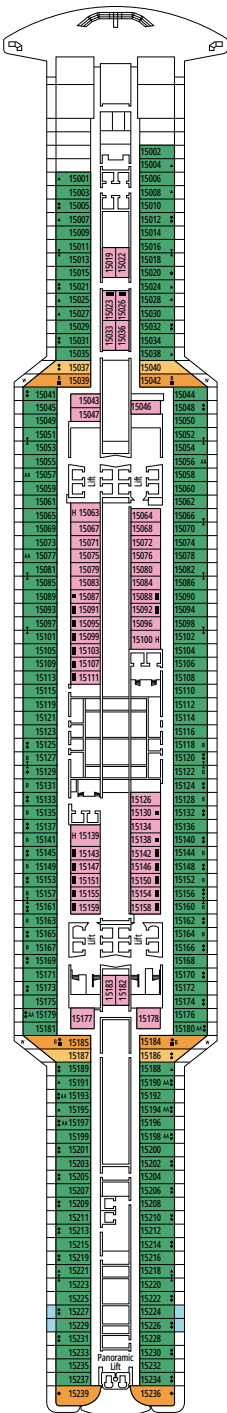

SOUTH BEACH POOL

MARKETPLACE BUFFET

DECK 4
CLIFTON BEACH

DECK 5
CAPE COD

DECK 6
COPACABANA

DECK 7
SOUTH BEACH

DECK 8
OCEAN CAY

ARCADE GAMES & BOWLING

DECK 9
LANIKAI

DECK 10
MASPALOMAS

DECK 11
FLAMENCO BEACH

DECK 12
LAS SALINAS

DECK 13
PINK SANDS

DECK 14
MONDELLO

WASSERRUTSCHE

TOP SAIL LOUNGE

DECK 15
VENICE BEACH

DECK 16
MIAMI BEACH

DECK 18
PLAYA PARAISO

DECK 19
BIARRITZ

DECK 20
SUN DECK

DECKPLÄNE & KABINEN

2.066 KABINEN
5.334 GÄSTE

PREMIUM SUITE AUREA MIT WHIRLPOOL

LEGENDE

▲	Sofabett
◆	Doppel-Sofabett
■	3. Bett zum Herunterklappen
■ ■	3. und 4. Bett zum Herunterklappen
● ●	Klappbett bzw. Sofa, das in ein Klappbett umgewandelt werden kann (3. und 4. Bett); Klappbetten sind nicht für Kinder unter 6 Jahren geeignet.
↔	Kabine mit Verbindungstür
H	Kabine für Gäste mit eingeschränkter Mobilität
B	Kabine mit einer Badewanne
BS	Kabine mit einer Badewanne und einer Dusche
⦿	Kabine mit teilweiser Sichteinschränkung
AA	Kabine für Gäste mit eingeschränkter Mobilität ohne Rollstuhl
T	Terrasse
⊞	Terrasse mit Whirlpool
W	Balkon mit Whirlpool
▨	Balkon mit einer Metallbalustrade
▩	Balkon mit einer halben Glas- und einer halben Metallbalustrade