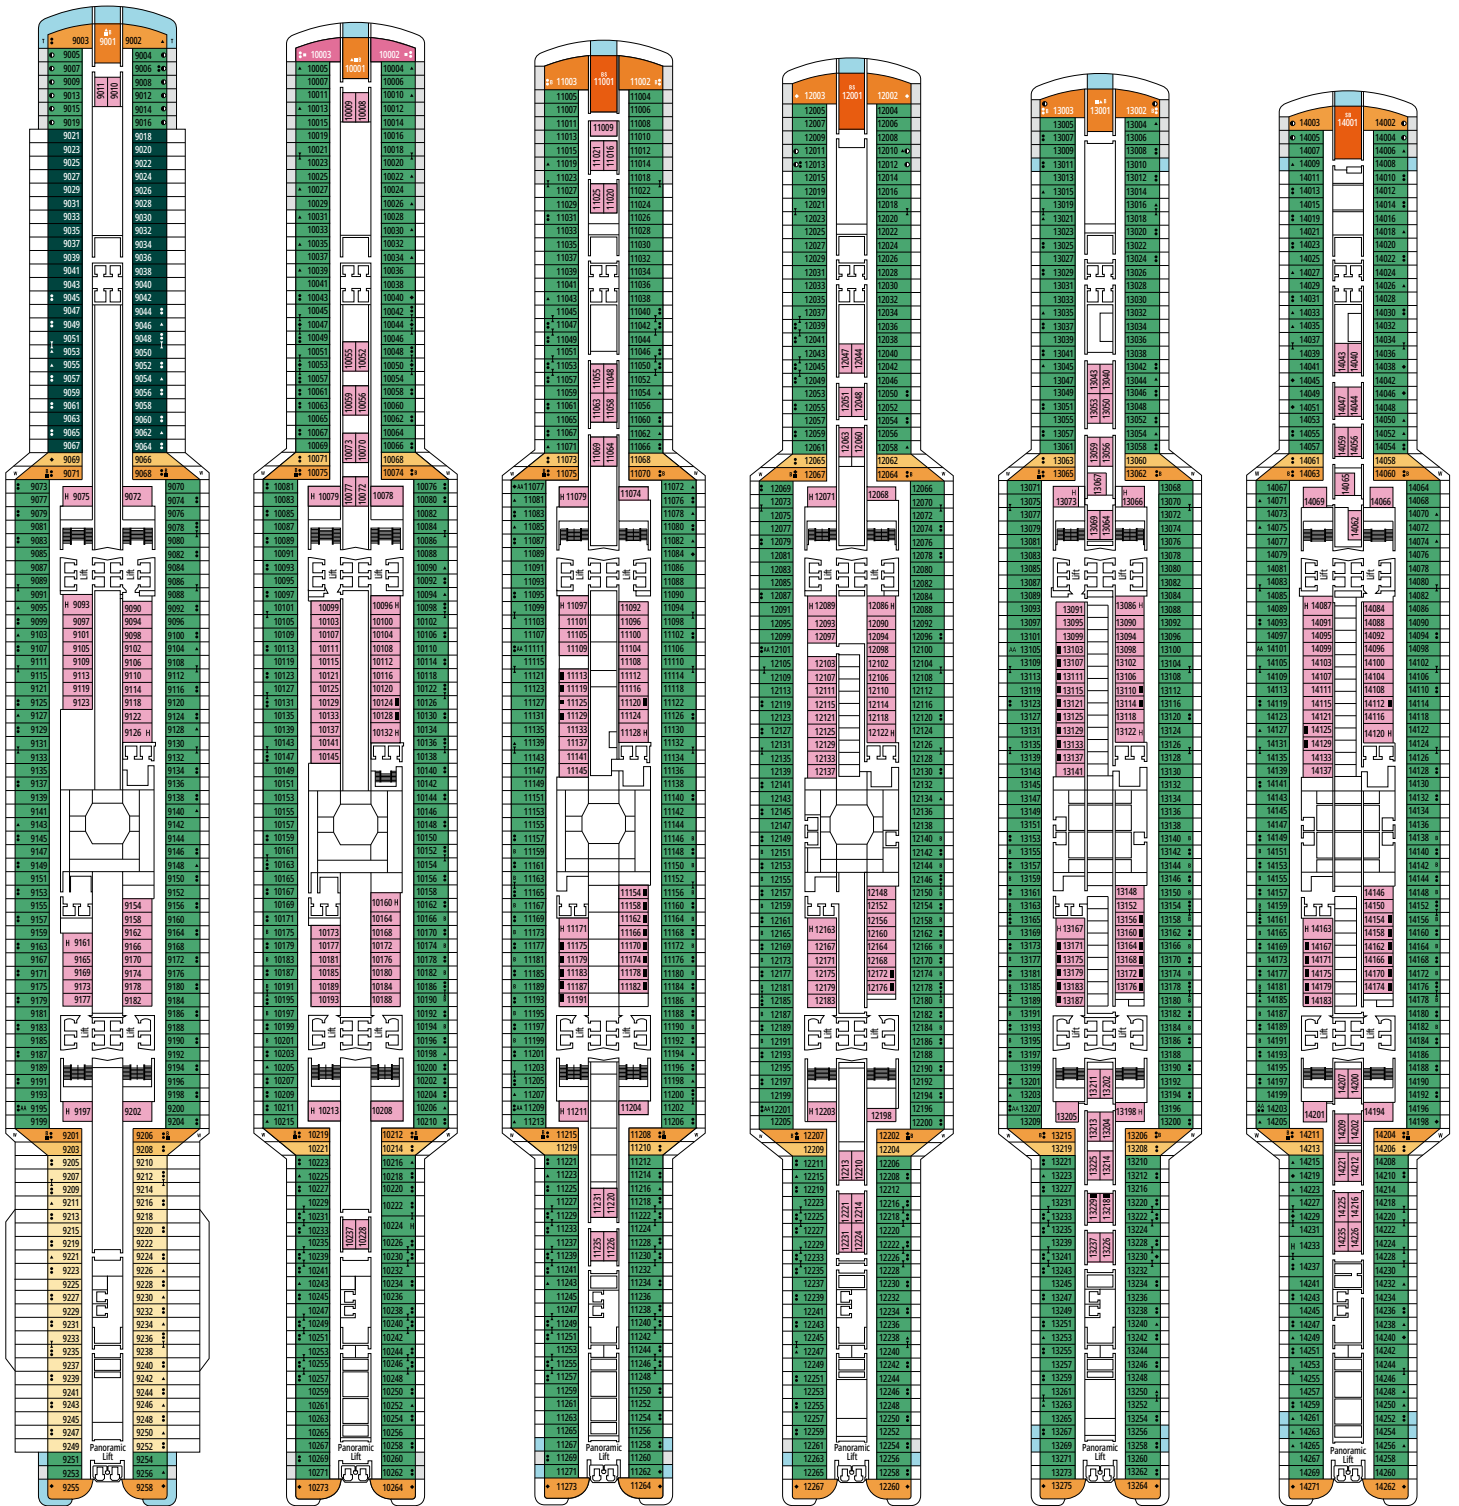

SOUTH BEACH POOL

MARKETPLACE BUFFET

DECK 4
CLIFTON BEACH

DECK 5
CAPE COD

DECK 6
COPACABANA

DECK 7
SOUTH BEACH

DECK 8
OCEAN CAY

ARCADE GAMES & BOWLING

DECK 9
LANIKAI

DECK 10
MASPALOMAS

DECK 11
FLAMENCO BEACH

DECK 12
LAS SALINAS

DECK 13
PINK SANDS

DECK 14
MONDELLO

WASSERRUTSCHE

TOP SAIL LOUNGE

DECK 15
VENICE BEACH

DECK 16
MIAMI BEACH

DECK 18
PLAYA PARAISO

DECK 19
BIARRITZ

DECK 20
SUN DECK

DECKPLÄNE & KABINEN

2.066 KABINEN
5.334 GÄSTE

PREMIUM SUITE AUREA MIT WHIRLPOOL

- Das Schiff verfügt über Kabinen, die aus zwei oder drei miteinander verbundenen Kabinen bestehen.
- Alle Kabinen verfügen über ein Doppelbett, das bei Bedarf in zwei Einzelbetten umgewandelt werden kann, YC3 und Kabinen für Gäste mit eingeschränkter Mobilität (mit Ausnahme der Kabinen 13198, 13066 und 13073) ausgeschlossen.
- 3. und 4. Bett verfügbar in allen Kategorien, außer in YIN
- 5. Bett verfügbar in IL1, SLW, SD (Kabinen 11001, 12001 and 14001 verfügen über zwei Doppelbetten und ein Bett zum Herunterklappen) und YC1