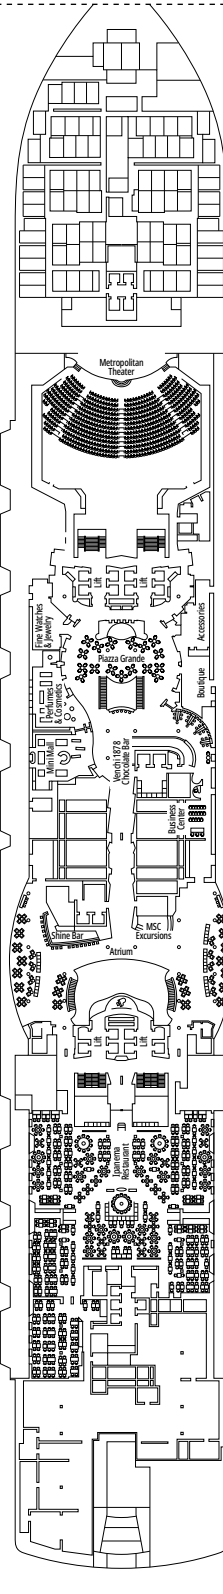

SOUTH BEACH POOL

MARKETPLACE BUFFET

DECK 4
CLIFTON BEACH

DECK 5
CAPE COD

DECK 6
COPACABANA

DECK 7
SOUTH BEACH

DECK 8
OCEAN CAY

ARCADE GAMES & BOWLING

DECK 9
LANIKAI

DECK 10
MASPALOMAS

DECK 11
FLAMENCO BEACH

DECK 12
LAS SALINAS

DECK 13
PINK SANDS

DECK 14
MONDELLO

WASSERRUTSCHE

TOP SAIL LOUNGE

DECK 15
VENICE BEACH

DECK 16
MIAMI BEACH

DECK 18
PLAYA PARAISO

DECK 19
BIARRITZ

DECK 20
SUN DECK

DECKPLÄNE & KABINEN

2.066 KABINEN
5.334 GÄSTE

PREMIUM SUITE AUREA MIT WHIRLPOOL

LEGENDE

▲	Sofabett
◆	Doppel-Sofabett
■	3. Bett zum Herunterklappen
■ ■	3. und 4. Bett zum Herunterklappen
● ●	Klappbett bzw. Sofa, das in ein Klappbett umgewandelt werden kann (3. und 4. Bett); Klappbetten sind nicht für Kinder unter 6 Jahren geeignet.
↔	Kabine mit Verbindungstür
H	Kabine für Gäste mit eingeschränkter Mobilität
B	Kabine mit einer Badewanne
BS	Kabine mit einer Badewanne und einer Dusche
⦿	Kabine mit teilweiser Sichteinschränkung
AA	Kabine für Gäste mit eingeschränkter Mobilität ohne Rollstuhl
T	Terrasse
⊞	Terrasse mit Whirlpool
W	Balkon mit Whirlpool
▨	Balkon mit einer Metallbalustrade
▩	Balkon mit einer halben Glas- und einer halben Metallbalustrade