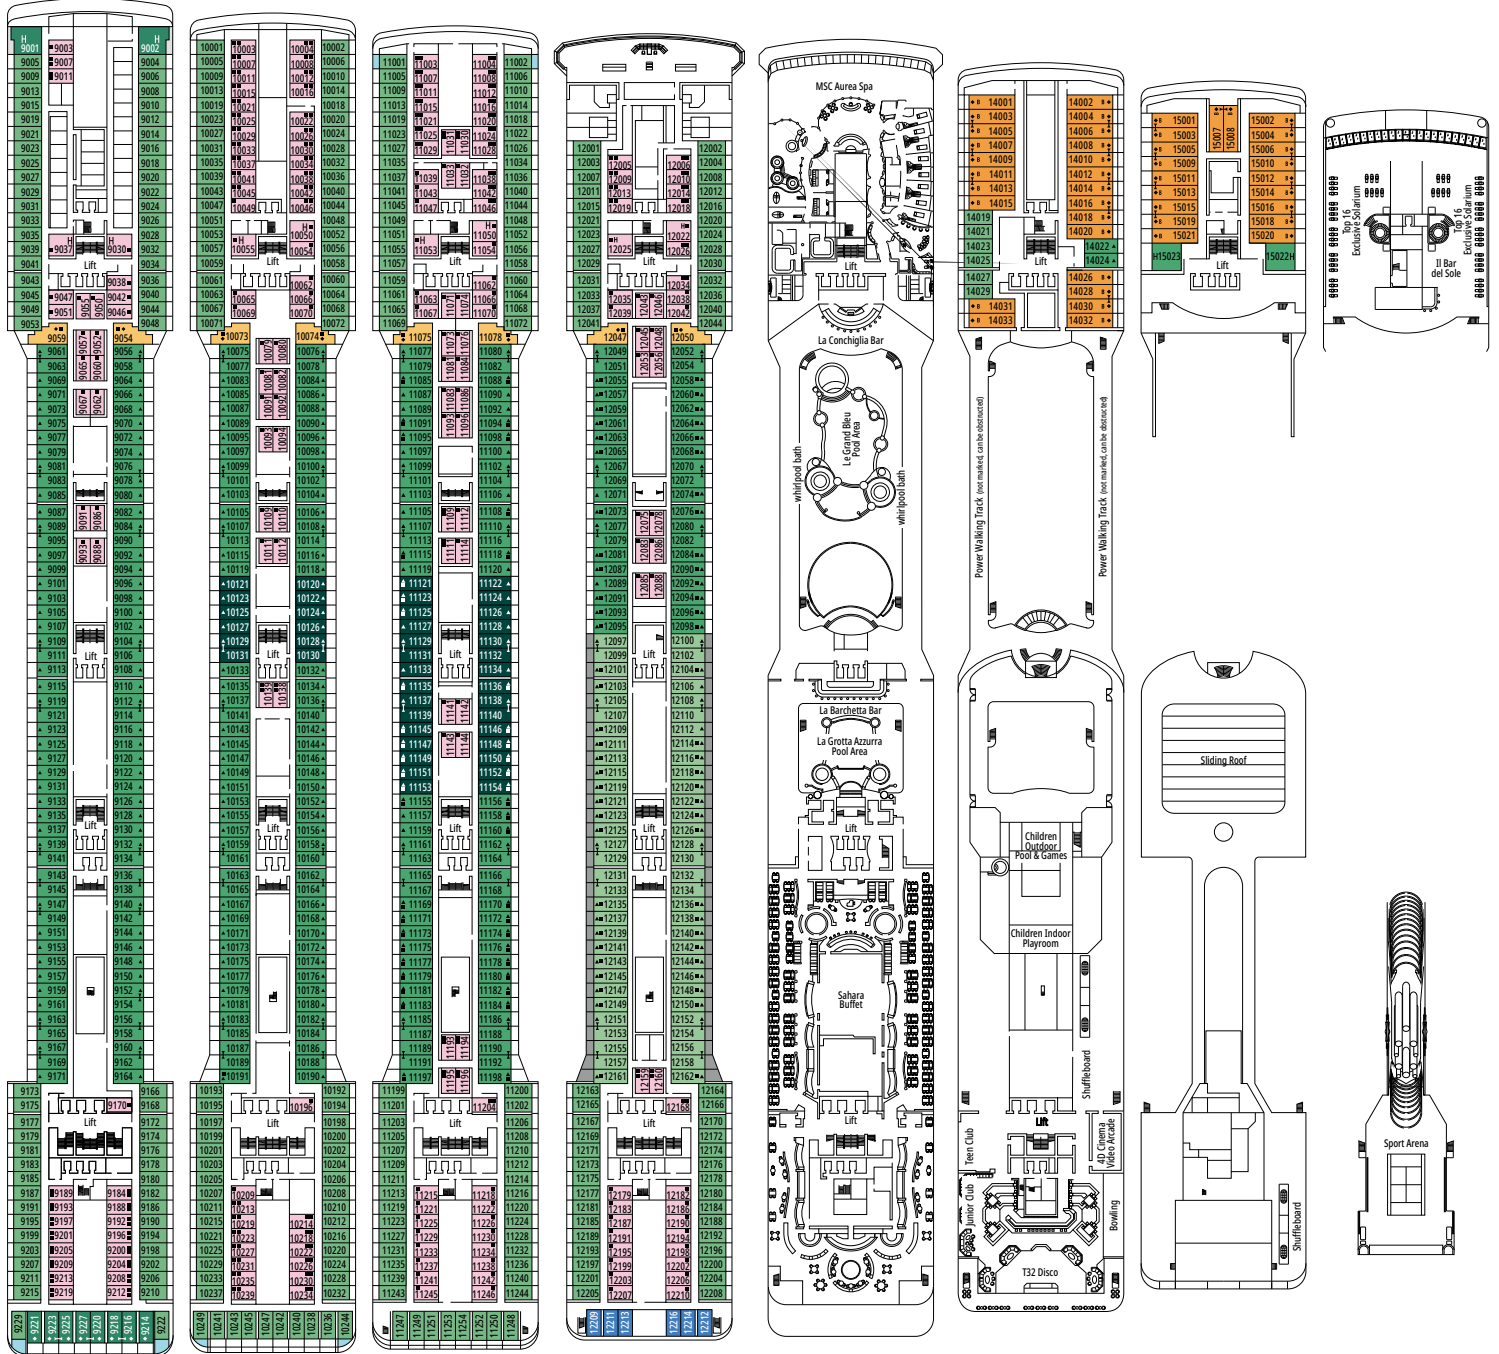

- Das Schiff verfügt über Kabinen, die aus zwei oder drei miteinander verbundenen Kabinen bestehen.
- Alle Kabinen verfügen über ein Doppelbett, das bei Bedarf in zwei Einzelbetten umgewandelt werden kann, ausgenommen sind Kabinen für Gäste mit eingeschränkter Mobilität (H), außer Kabinen 15022 und 15023.
- 3. Bett verfügbar in allen Kategorien, außer in BM1 und BM2
- 4. Bett verfügbar in allen Kategorien, außer in BM1, BM2 und BR1
- 5. Bett verfügbar in SR1

LEGENDE

▲	Sofabett
◆	Doppel-Sofabett
■	3. Bett zum Herunterklappen
■ ■	3. und 4. Bett zum Herunterklappen
⌋	Kabine mit Verbindungstür
H	Kabine für Gäste mit eingeschränkter Mobilität
○	Kabine mit teilweiser Sichteinschränkung
▨	Balkon mit einer Metallbalustrade
▨	Balkon mit einer halben Glas- und einer halben Metallbalustrade
▨	Balkon mit seitlichem Blick

DECK 5
SORRENTO

DECK 6
PORTOFINO

DECK 7
AMALFI

DECK 8
CAMOGLI

Alle Angaben können je nach Saison und Destination variieren und müssen bei Buchung rückbestätigt werden.

LA GROTTA AZZURRA

T32 DISCO

DECK 9
PANAREA

DECK 10
RICCIONE

DECK 11
ISCHIA

DECK 12
PORTO VENERE

DECK 13
PORTO CERVO

DECK 14
POSITANO

DECK 15
CAPRI

DECK 16
SPORT