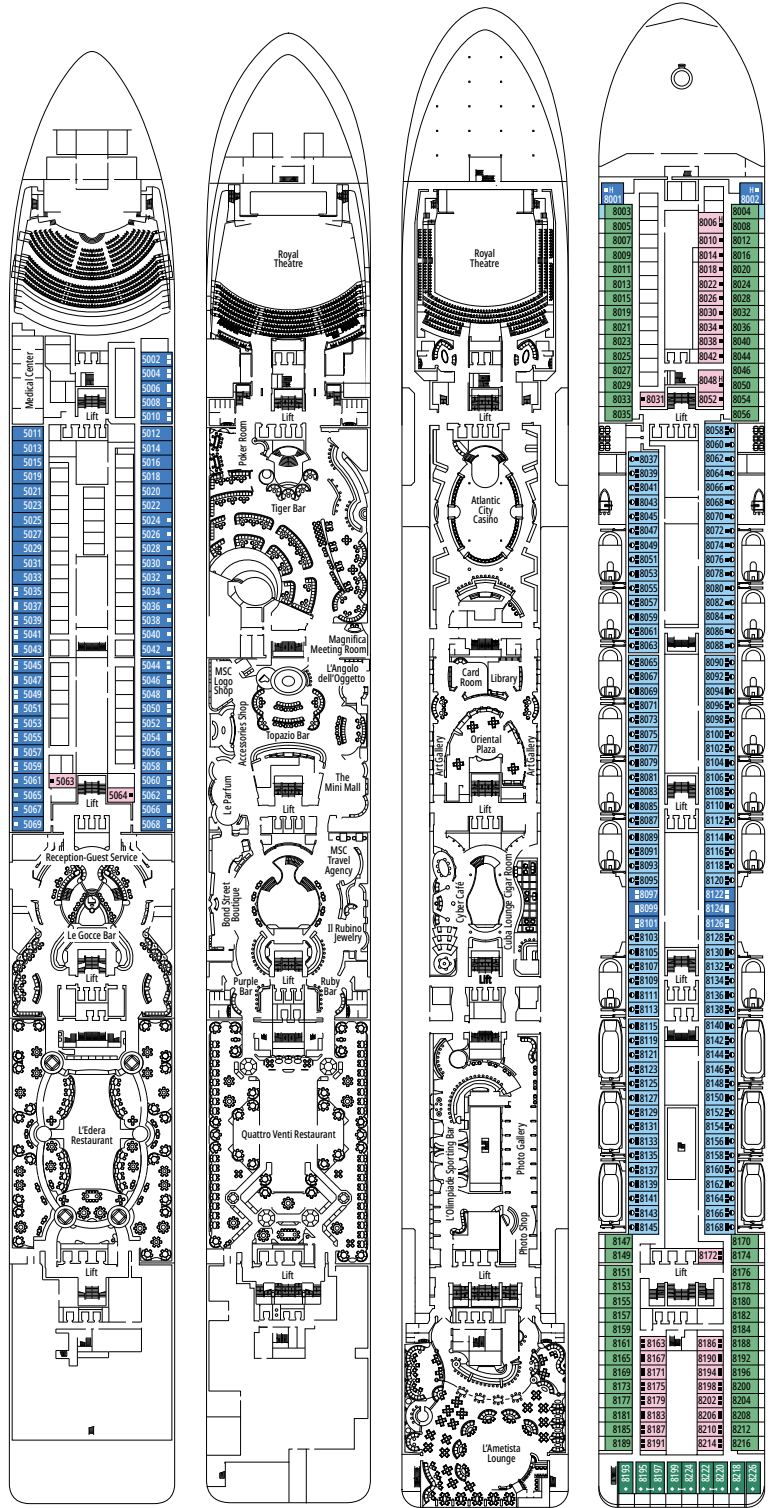

DECKPLÄNE & KABINEN

1.259 KABINEN
3.223 GÄSTE

CYBER CAFÉ

KABINENKATEGORIEN

Premium Suite Aurea	SL2	15
Premium Suite Aurea	SL1	14
Deluxe Suite Aurea	SR1	9-12
Deluxe Balkonkabine Aurea	BA	10-11
Premium Balkonkabine	BL1	8-9
Deluxe Balkonkabine	BR2	10-15
Deluxe Balkonkabine	BR1	9
Junior Balkonkabine	BM2	10-14
Junior Balkonkabine	BM1	8-9
Deluxe Balkonkabine mit teilweiser Sichteinschränkung	BP	12
Deluxe Kabine mit Meerblick	OR1	5-12
Deluxe Kabine mit Meerblick und teilweiser Sichteinschränkung	OO	8
Junior Innenkabine	IM2	11-12
Junior Innenkabine	IM1	5-10

- Das Schiff verfügt über Kabinen, die aus zwei oder drei miteinander verbundenen Kabinen bestehen.
- Alle Kabinen verfügen über ein Doppelbett, das bei Bedarf in zwei Einzelbetten umgewandelt werden kann, ausgenommen sind Kabinen für Gäste mit eingeschränkter Mobilität (H), außer Kabinen 15022 und 15023.
- 3. Bett verfügbar in allen Kategorien, außer in BM1 und BM2
- 4. Bett verfügbar in allen Kategorien, außer in BM1, BM2 und BR1
- 5. Bett verfügbar in SR1

LEGENDE

▲	Sofabett
◆	Doppel-Sofabett
■	3. Bett zum Herunterklappen
■ ■	3. und 4. Bett zum Herunterklappen
⌋	Kabine mit Verbindungstür
H	Kabine für Gäste mit eingeschränkter Mobilität
○	Kabine mit teilweiser Sichteinschränkung
▨	Balkon mit einer Metallbalustrade
▨	Balkon mit einer halben Glas- und einer halben Metallbalustrade
▨	Balkon mit seitlichem Blick

DECK 5
SORRENTO

DECK 6
PORTOFINO

DECK 7
AMALFI

DECK 8
CAMOGLI

Alle Angaben können je nach Saison und Destination variieren und müssen bei Buchung rückbestätigt werden.

LA GROTTA AZZURRA

T32 DISCO

DECK 9
PANAREA