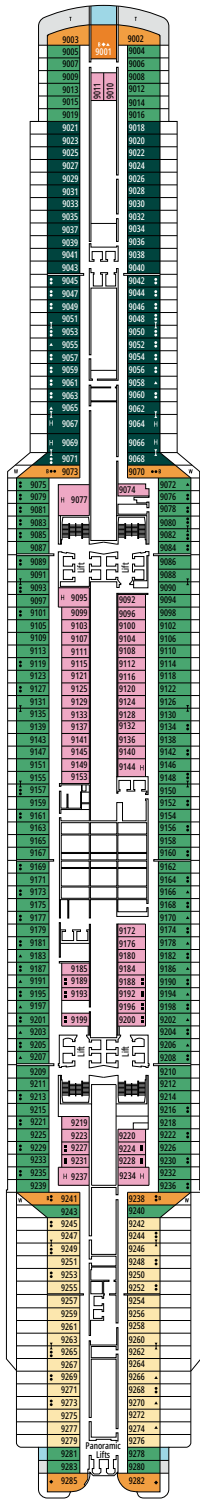

VENCHI 1878 CHOCOLATE BAR

MARKETPLACE BUFFET & RESTAURANT

DECK 4
PHI PHI ISLAND

DECK 5
ILHABELA

DECK 6
IBIZA

DECK 7
MYKONOS

DECK 8
OCEAN CAY

HOLA! TACOS & CANTINA

BRIDGE OF SIGHs

DECK 9
GOZO

DECK 10
TASMANIA

DECK 11
PALAWAN

DECK 12
PORQUEROLLES

DECK 13
COZUMEL

DECK 14
MAUI

MSC SPORTS ARENA

MSC AUREA BAR

DECK 15
OKINAWA

DECK 16
BALI

DECK 18
CAPRI

DECK 19
SIR BANI YAS

DECK 20
PORTUGUESE ISLAND

DECKPLÄNE & KABINEN

2.270 KABINEN
5.877 GÄSTE

- Das Schiff verfügt über Kabinen, die aus zwei oder drei miteinander verbundenen Kabinen bestehen.
- Alle Kabinen verfügen über ein Doppelbett, das bei Bedarf in zwei Einzelbetten umgewandelt werden kann, YC3 und Kabinen für Gäste mit eingeschränkter Mobilität ausgeschlossen.
- 3. und 4. Bett in allen Kategorien verfügbar, außer in SLT und YIN
- 5. Bett verfügbar in IL1, SLW, SX, YC1 und YCP
- 6. Bett verfügbar in SD (Kabinen 11001, 12001 und 14001 verfügen über zwei Doppelbetten und ein Doppel-Sofabett)