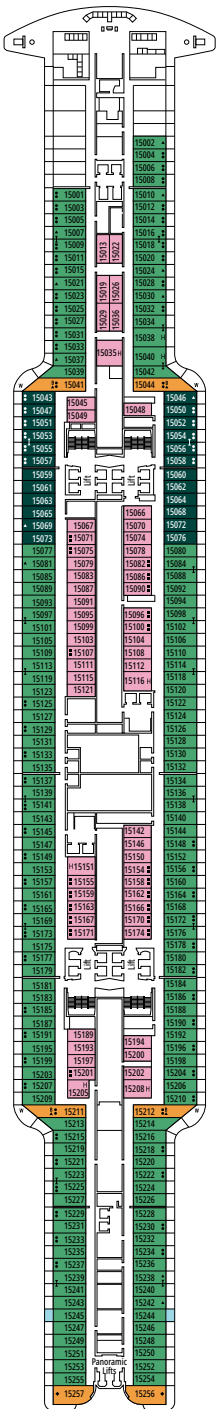

VENCHI 1878 CHOCOLATE BAR

MARKETPLACE BUFFET & RESTAURANT

DECK 4
PHI PHI ISLAND

DECK 5
ILHABELA

DECK 6
IBIZA

DECK 7
MYKONOS

DECK 8
OCEAN CAY

HOLA! TACOS & CANTINA

BRIDGE OF SIGHs

DECK 9
GOZO

DECK 10
TASMANIA

DECK 11
PALAWAN

DECK 12
PORQUEROLLES

DECK 13
COZUMEL

DECK 14
MAUI

MSC SPORTS ARENA

MSC AUREA BAR

DECK 15
OKINAWA

DECK 16
BALI

DECK 18
CAPRI

DECK 19
SIR BANI YAS

DECK 20
PORTUGUESE ISLAND

DECKPLÄNE & KABINEN

2.270 KABINEN
5.877 GÄSTE

- Das Schiff verfügt über Kabinen, die aus zwei oder drei miteinander verbundenen Kabinen bestehen.
- Alle Kabinen verfügen über ein Doppelbett, das bei Bedarf in zwei Einzelbetten umgewandelt werden kann, YC3 und Kabinen für Gäste mit eingeschränkter Mobilität ausgeschlossen.
- 3. und 4. Bett in allen Kategorien verfügbar, außer in SLT und YIN
- 5. Bett verfügbar in IL1, SLW, SX, YC1 und YCP
- 6. Bett verfügbar in SD (Kabinen 11001, 12001 und 14001 verfügen über zwei Doppelbetten und ein Doppel-Sofabett)