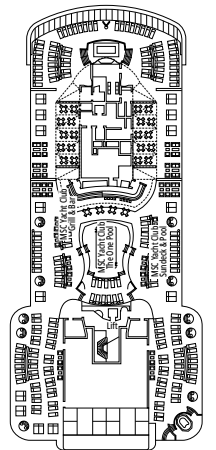

VENCHI 1878 CHOCOLATE BAR

MARKETPLACE BUFFET & RESTAURANT

DECK 4
PHI PHI ISLAND

DECK 5
ILHABELA

DECK 6
IBIZA

DECK 7
MYKONOS

DECK 8
OCEAN CAY

HOLA! TACOS & CANTINA

BRIDGE OF SIGHs

DECK 9
GOZO

DECK 10
TASMANIA

DECK 11
PALAWAN

DECK 12
PORQUEROLLES

DECK 13
COZUMEL

DECK 14
MAUI

MSC SPORTS ARENA

MSC AUREA BAR

DECK 15
OKINAWA

DECK 16
BALI

DECK 18
CAPRI

DECK 19
SIR BANI YAS

DECK 20
PORTUGUESE ISLAND

DECKPLÄNE & KABINEN

2.270 KABINEN
5.877 GÄSTE

MSC YACHT CLUB OWNER'S SUITE

LEGENDE

▲	Sofabett
◆	Doppel-Sofabett
■	3. Bett zum Herunterklappen
■ ■	3. und 4. Bett zum Herunterklappen
● ●	Klappbett bzw. Sofa, das in ein Klappbett umgewandelt werden kann (3. und 4. Bett); Klappbetten sind nicht für Kinder unter 6 Jahren geeignet.
↔	Kabine mit Verbindungstür
H	Kabine für Gäste mit eingeschränkter Mobilität
BS	Kabine mit einer Badewanne und einer Dusche
⦿	Kabine mit teilweiser Sichteinschränkung
T	Terrasse
⊞	Terrasse mit Whirlpool
W	Balkon mit Whirlpool
□	Balkon mit einer Metallbalustrade
□	Balkon mit einer halben Glas- und einer halben Metallbalustrade