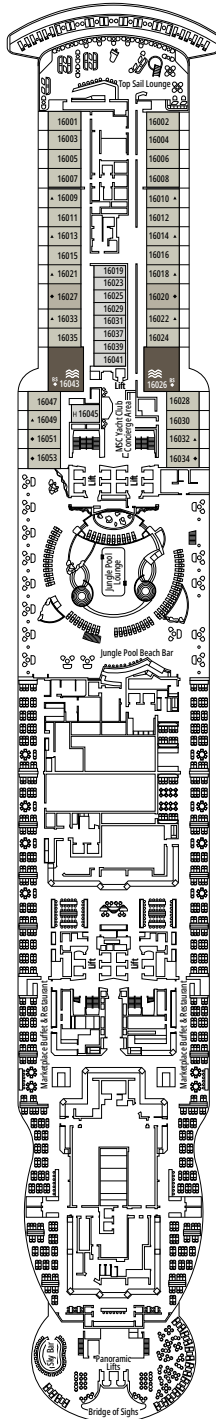

VENCHI 1878 CHOCOLATE BAR

MARKETPLACE BUFFET & RESTAURANT

DECK 4
PHI PHI ISLAND

DECK 5
ILHABELA

DECK 6
IBIZA

DECK 7
MYKONOS

DECK 8
OCEAN CAY

HOLA! TACOS & CANTINA

BRIDGE OF SIGHs

DECK 9
GOZO

DECK 10
TASMANIA

DECK 11
PALAWAN

DECK 12
PORQUEROLLES

DECK 13
COZUMEL

DECK 14
MAUI

MSC SPORTS ARENA

MSC AUREA BAR

DECK 15
OKINAWA

DECK 16
BALI

DECK 18
CAPRI

DECK 19
SIR BANI YAS

DECK 20
PORTUGUESE ISLAND

DECKPLÄNE & KABINEN

2.270 KABINEN
5.877 GÄSTE

MSC YACHT CLUB OWNER'S SUITE

LEGENDE

▲	Sofabett
◆	Doppel-Sofabett
■	3. Bett zum Herunterklappen
■ ■	3. und 4. Bett zum Herunterklappen
● ●	Klappbett bzw. Sofa, das in ein Klappbett umgewandelt werden kann (3. und 4. Bett); Klappbetten sind nicht für Kinder unter 6 Jahren geeignet.
↔	Kabine mit Verbindungstür
H	Kabine für Gäste mit eingeschränkter Mobilität
BS	Kabine mit einer Badewanne und einer Dusche
⦿	Kabine mit teilweiser Sichteinschränkung
T	Terrasse
⊞	Terrasse mit Whirlpool
W	Balkon mit Whirlpool
□	Balkon mit einer Metallbalustrade
□	Balkon mit einer halben Glas- und einer halben Metallbalustrade