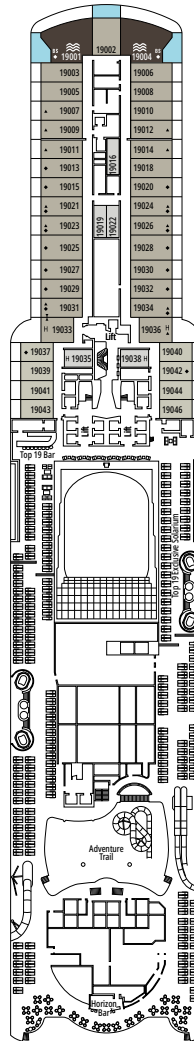

VENCHI 1878 CHOCOLATE BAR

MARKETPLACE BUFFET & RESTAURANT

DECK 4
PHI PHI ISLAND

DECK 5
ILHABELA

DECK 6
IBIZA

DECK 7
MYKONOS

DECK 8
OCEAN CAY

HOLA! TACOS & CANTINA

BRIDGE OF SIGHs

DECK 9
GOZO

DECK 10
TASMANIA

DECK 11
PALAWAN

DECK 12
PORQUEROLLES

DECK 13
COZUMEL

DECK 14
MAUI

MSC SPORTS ARENA

MSC AUREA BAR

DECK 15
OKINAWA

DECK 16
BALI

DECK 18
CAPRI

DECK 19
SIR BANI YAS

DECK 20
PORTUGUESE ISLAND

DECKPLÄNE & KABINEN

2.270 KABINEN
5.877 GÄSTE

MSC YACHT CLUB OWNER'S SUITE

LEGENDE

▲	Sofabett
◆	Doppel-Sofabett
■	3. Bett zum Herunterklappen
■ ■	3. und 4. Bett zum Herunterklappen
● ●	Klappbett bzw. Sofa, das in ein Klappbett umgewandelt werden kann (3. und 4. Bett); Klappbetten sind nicht für Kinder unter 6 Jahren geeignet.
↔	Kabine mit Verbindungstür
H	Kabine für Gäste mit eingeschränkter Mobilität
BS	Kabine mit einer Badewanne und einer Dusche
⦿	Kabine mit teilweiser Sichteinschränkung
T	Terrasse
⊞	Terrasse mit Whirlpool
W	Balkon mit Whirlpool
□	Balkon mit einer Metallbalustrade
□	Balkon mit einer halben Glas- und einer halben Metallbalustrade