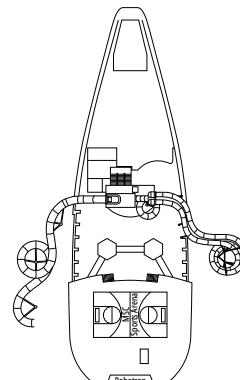

BRIDGE OF SIGHs

DECK 9
GOZO

DECK 10
TASMANIA

DECK 11
PALAWAN

DECK 12
PORQUEROLLES

DECK 13
COZUMEL

DECK 14
MAUI

MSC SPORTS ARENA

MSC AUREA BAR

DECK 15
OKINAWA

DECK 16
BALI

DECK 18
CAPRI

DECK 19
SIR BANI YAS

DECK 20
PORTUGUESE ISLAND

DECKPLÄNE & KABINEN

2.270 KABINEN
5.877 GÄSTE

MSC YACHT CLUB OWNER'S SUITE

LEGENDE

▲	Sofabett
◆	Doppel-Sofabett
■	3. Bett zum Herunterklappen
■ ■	3. und 4. Bett zum Herunterklappen
● ●	Klappbett bzw. Sofa, das in ein Klappbett umgewandelt werden kann (3. und 4. Bett); Klappbetten sind nicht für Kinder unter 6 Jahren geeignet.
↔	Kabine mit Verbindungstür
H	Kabine für Gäste mit eingeschränkter Mobilität
BS	Kabine mit einer Badewanne und einer Dusche
⦿	Kabine mit teilweiser Sichteinschränkung
T	Terrasse
⊞	Terrasse mit Whirlpool
W	Balkon mit Whirlpool
□	Balkon mit einer Metallbalustrade
□	Balkon mit einer halben Glas- und einer halben Metallbalustrade