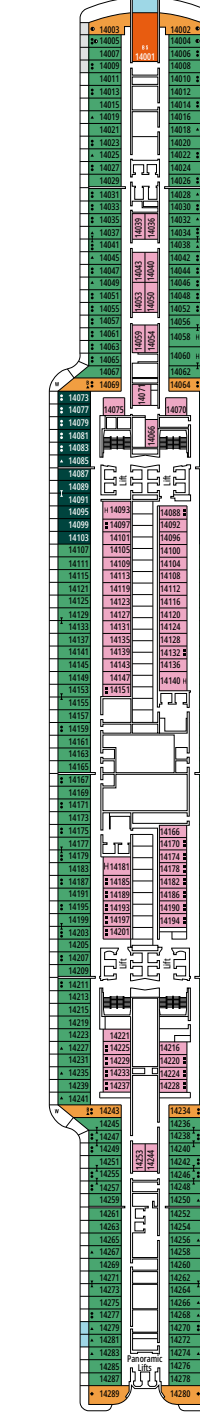

VENCHI 1878 CHOCOLATE BAR

MARKETPLACE BUFFET & RESTAURANT

DECK 4
PHI PHI ISLAND

DECK 5
ILHABELA

DECK 6
IBIZA

DECK 7
MYKONOS

DECK 8
OCEAN CAY

HOLA! TACOS & CANTINA

BRIDGE OF SIGHs

DECK 9
GOZO

DECK 10
TASMANIA

DECK 11
PALAWAN

DECK 12
PORQUEROLLES

DECK 13
COZUMEL

DECK 14
MAUI

MSC SPORTS ARENA

MSC AUREA BAR

DECK 15
OKINAWA

DECK 16
BALI

DECK 18
CAPRI

DECK 19
SIR BANI YAS

DECK 20
PORTUGUESE ISLAND

DECKPLÄNE & KABINEN

2.270 KABINEN
5.877 GÄSTE

- Das Schiff verfügt über Kabinen, die aus zwei oder drei miteinander verbundenen Kabinen bestehen.
- Alle Kabinen verfügen über ein Doppelbett, das bei Bedarf in zwei Einzelbetten umgewandelt werden kann, YC3 und Kabinen für Gäste mit eingeschränkter Mobilität ausgeschlossen.
- 3. und 4. Bett in allen Kategorien verfügbar, außer in SLT und YIN
- 5. Bett verfügbar in IL1, SLW, SX, YC1 und YCP
- 6. Bett verfügbar in SD (Kabinen 11001, 12001 und 14001 verfügen über zwei Doppelbetten und ein Doppel-Sofabett)