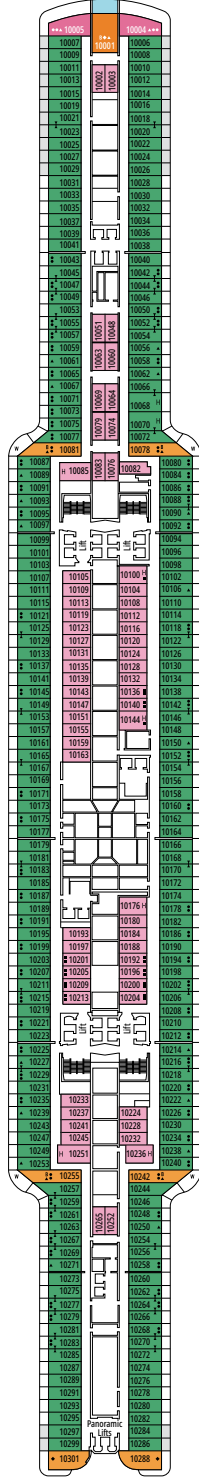

VENCHI 1878 CHOCOLATE BAR

MARKETPLACE BUFFET & RESTAURANT

DECK 4
PHI PHI ISLAND

DECK 5
ILHABELA

DECK 6
IBIZA

DECK 7
MYKONOS

DECK 8
OCEAN CAY

HOLA! TACOS & CANTINA

BRIDGE OF SIGHs

DECK 9
GOZO

DECK 10
TASMANIA

DECK 11
PALAWAN

DECK 12
PORQUEROLLES

DECK 13
COZUMEL

DECK 14
MAUI

MSC SPORTS ARENA

MSC AUREA BAR

DECK 15
OKINAWA

DECK 16
BALI

DECK 18
CAPRI

DECK 19
SIR BANI YAS

DECK 20
PORTUGUESE ISLAND

DECKPLÄNE & KABINEN

2.270 KABINEN
5.877 GÄSTE

- Das Schiff verfügt über Kabinen, die aus zwei oder drei miteinander verbundenen Kabinen bestehen.
- Alle Kabinen verfügen über ein Doppelbett, das bei Bedarf in zwei Einzelbetten umgewandelt werden kann, YC3 und Kabinen für Gäste mit eingeschränkter Mobilität ausgeschlossen.
- 3. und 4. Bett in allen Kategorien verfügbar, außer in SLT und YIN
- 5. Bett verfügbar in IL1, SLW, SX, YC1 und YCP
- 6. Bett verfügbar in SD (Kabinen 11001, 12001 und 14001 verfügen über zwei Doppelbetten und ein Doppel-Sofabett)