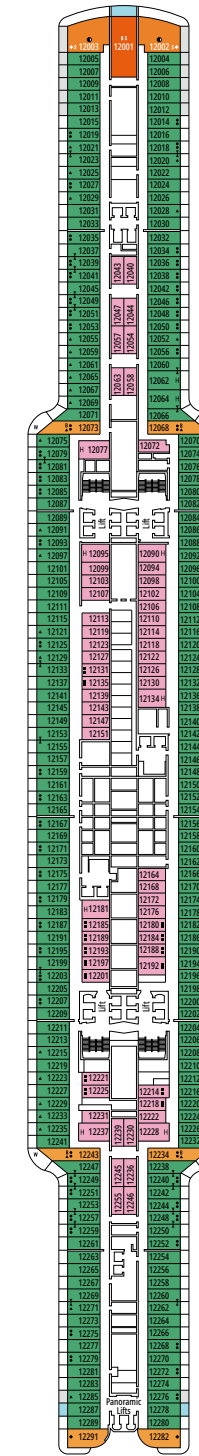

VENCHI 1878 CHOCOLATE BAR

MARKETPLACE BUFFET & RESTAURANT

DECK 4
PHI PHI ISLAND

DECK 5
ILHABELA

DECK 6
IBIZA

DECK 7
MYKONOS

DECK 8
OCEAN CAY

HOLA! TACOS & CANTINA

BRIDGE OF SIGHs

DECK 9
GOZO

DECK 10
TASMANIA

DECK 11
PALAWAN

DECK 12
PORQUEROLLES

DECK 13
COZUMEL

DECK 14
MAUI

MSC SPORTS ARENA

MSC AUREA BAR

DECK 15
OKINAWA

DECK 16
BALI

DECK 18
CAPRI

DECK 19
SIR BANI YAS

DECK 20
PORTUGUESE ISLAND

DECKPLÄNE & KABINEN

2.270 KABINEN
5.877 GÄSTE

- Das Schiff verfügt über Kabinen, die aus zwei oder drei miteinander verbundenen Kabinen bestehen.
- Alle Kabinen verfügen über ein Doppelbett, das bei Bedarf in zwei Einzelbetten umgewandelt werden kann, YC3 und Kabinen für Gäste mit eingeschränkter Mobilität ausgeschlossen.
- 3. und 4. Bett in allen Kategorien verfügbar, außer in SLT und YIN
- 5. Bett verfügbar in IL1, SLW, SX, YC1 und YCP
- 6. Bett verfügbar in SD (Kabinen 11001, 12001 und 14001 verfügen über zwei Doppelbetten und ein Doppel-Sofabett)