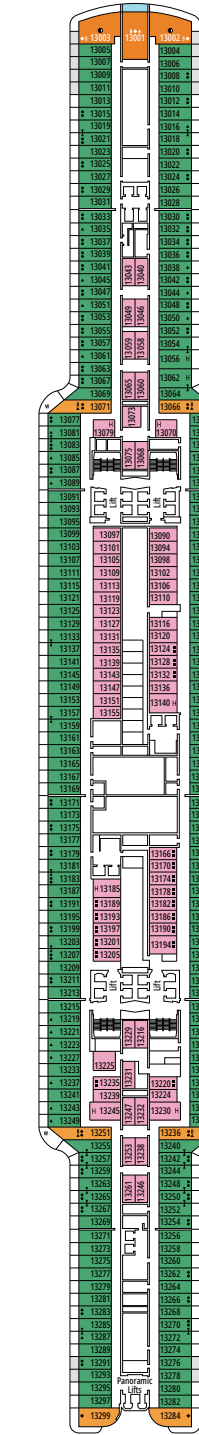

VENCHI 1878 CHOCOLATE BAR

MARKETPLACE BUFFET & RESTAURANT

DECK 4
PHI PHI ISLAND

DECK 5
ILHABELA

DECK 6
IBIZA

DECK 7
MYKONOS

DECK 8
OCEAN CAY

HOLA! TACOS & CANTINA

BRIDGE OF SIGHs

DECK 9
GOZO

DECK 10
TASMANIA

DECK 11
PALAWAN

DECK 12
PORQUEROLLES

DECK 13
COZUMEL

DECK 14
MAUI

MSC SPORTS ARENA

MSC AUREA BAR

DECK 15
OKINAWA

DECK 16
BALI

DECK 18
CAPRI

DECK 19
SIR BANI YAS

DECK 20
PORTUGUESE ISLAND

DECKPLÄNE & KABINEN

2.270 KABINEN
5.877 GÄSTE

- Das Schiff verfügt über Kabinen, die aus zwei oder drei miteinander verbundenen Kabinen bestehen.
- Alle Kabinen verfügen über ein Doppelbett, das bei Bedarf in zwei Einzelbetten umgewandelt werden kann, YC3 und Kabinen für Gäste mit eingeschränkter Mobilität ausgeschlossen.
- 3. und 4. Bett in allen Kategorien verfügbar, außer in SLT und YIN
- 5. Bett verfügbar in IL1, SLW, SX, YC1 und YCP
- 6. Bett verfügbar in SD (Kabinen 11001, 12001 und 14001 verfügen über zwei Doppelbetten und ein Doppel-Sofabett)