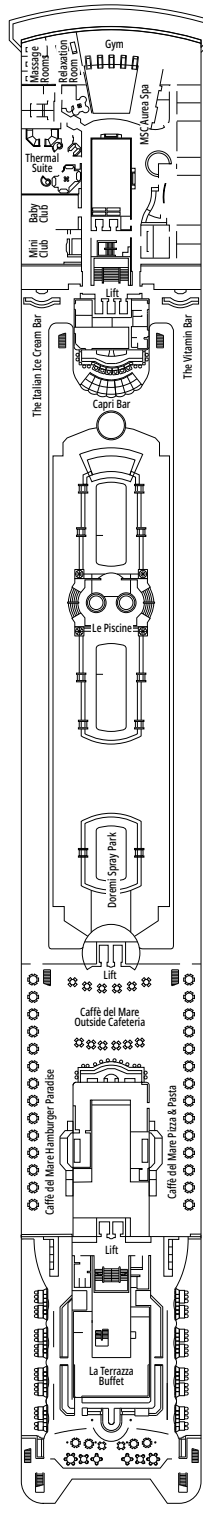

DECK 11 DEBUSSY