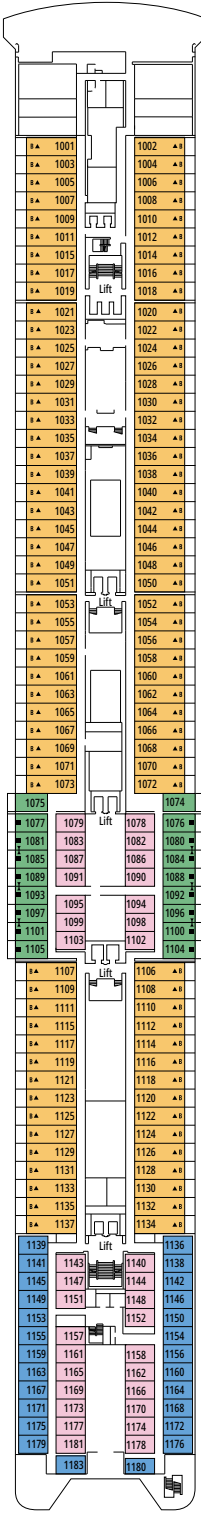

DECK 10 SIBELIUS