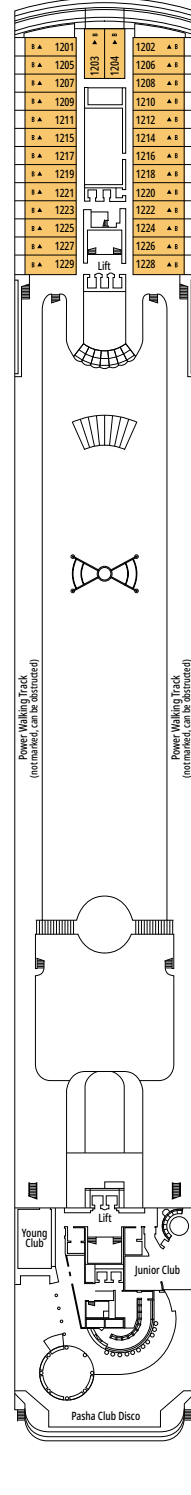

DECK 12 BIZET