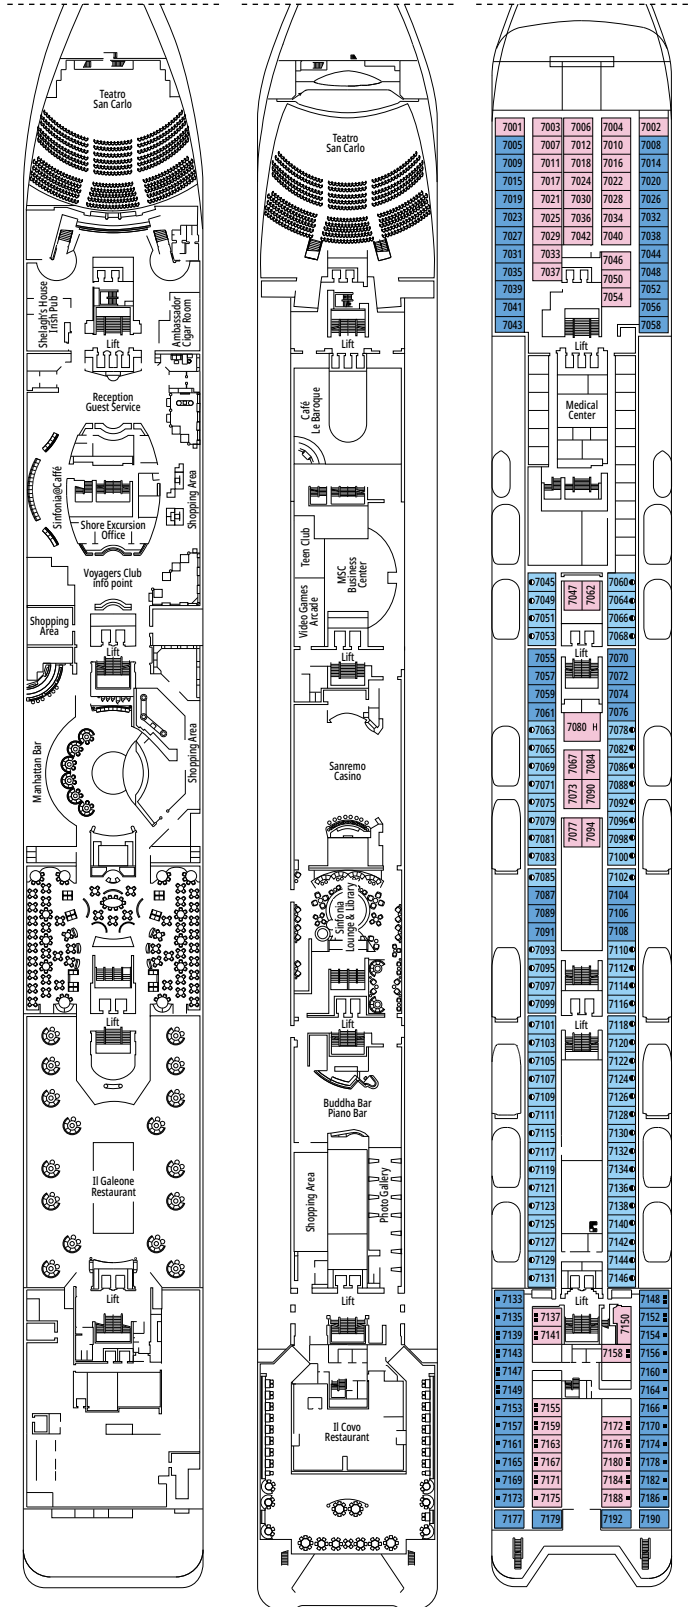

DECKPLÄNE & KABINEN

980 KABINEN
2.646 GÄSTE

AMBASSADOR CIGAR ROOM

KABINENKATEGORIEN

Deluxe Suite Aurea	SR2	12
Deluxe Suite Aurea	SR1	10
Junior Balkonkabine	BM1	9-10
Premium Kabine mit Meerblick	OL1	9
Junior Kabine mit Meerblick	OM2	9-10
Junior Kabine mit Meerblick	OM1	7-8
Junior Kabine mit Meerblick und teilweiser Sichteinschränkung	OO	7
Junior Innenkabine	IM2	9-10
Junior Innenkabine	IM1	7-8

- Das Schiff verfügt über Kabinen, die aus zwei oder drei miteinander verbundenen Kabinen bestehen.
- Alle Kabinen verfügen über ein Doppelbett, das bei Bedarf in zwei Einzelbetten umgewandelt werden kann. Ausgenommen sind Kabinen für Gäste mit eingeschränkter Mobilität (H).
- 3. Bett verfügbar in allen Kategorien, außer in OO
- 4. Bett verfügbar in allen Kategorien, außer in OO, BM1, SR1 und SR2

LEGENDE

▲	Sofabett
■	3. Bett zum Herunterklappen
■ ■	3. und 4. Bett zum Herunterklappen
↔	Kabine mit Verbindungstür
H	Kabine für Gäste mit eingeschränkter Mobilität
B	Kabine mit einer Badewanne
○	Kabine mit teilweiser Sichteinschränkung

DECK 10 SIBELIUS

DECK 11 DEBUSSY

DECK 12 BIZET

DECK 13 SCHUBERT