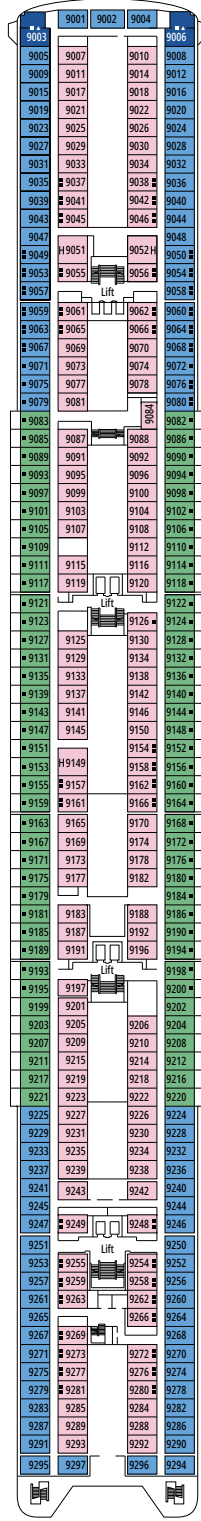

DECK 9 TCHAIKOVSKI