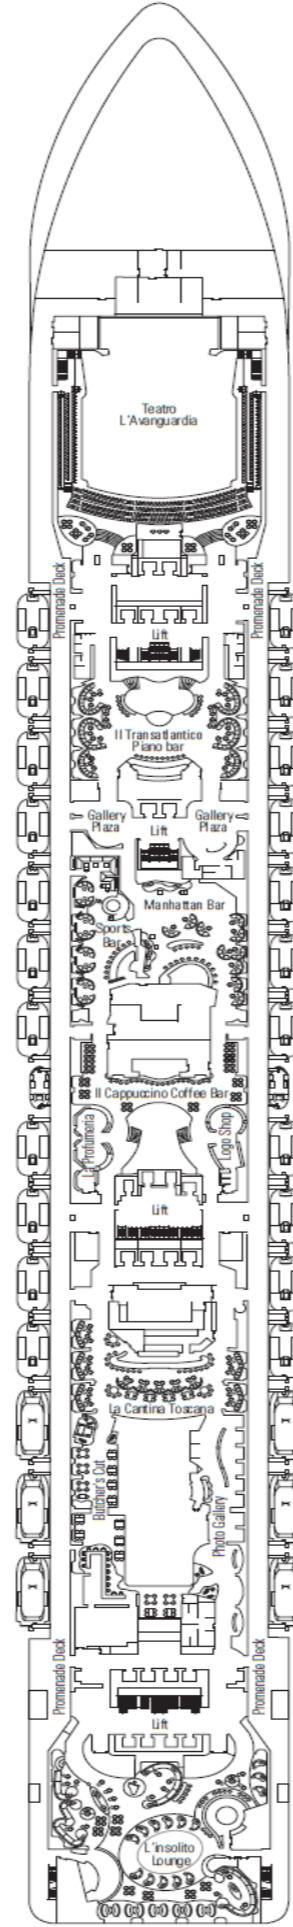

DECK 16
AURORA

DECK 15
SPLENDIDO

DECK 14
MIRAGGIO

DECK 13
ARCOBALENO

DECK 12
INCANTO

DECK 11
MERAVIGLIA

DECK 10
SOGNO

DECK 10
SOGNO

DECK 10
SOGNO

DECK 9
RADIO SO

DECK 8
FAVOLA

DECK 7
SUBLIME

DECK 6
MAGNIFICO

DECK 5
FANTASIA

INNENKABINE

● Deluxe Innenkabine

- ▲ Sofabett
- ◆ Doppel-Sofabett
- 3. Bett ist ein Ausziehbett
- 3./4. Bett ist zum Ausziehen
- ⌋ Kabinen mit Verbindungstür
- ☐ Kabinen mit versiegeltem Panoramafenster
- H Kabinen für Gäste mit eingeschränkter Mobilität
- ◐ Kabinen mit eingeschränkter Sicht
- Balkon mit Metallbalustrade
- ◑ Balkon mit einer halben Glas- und einer halben Metallbalustrade