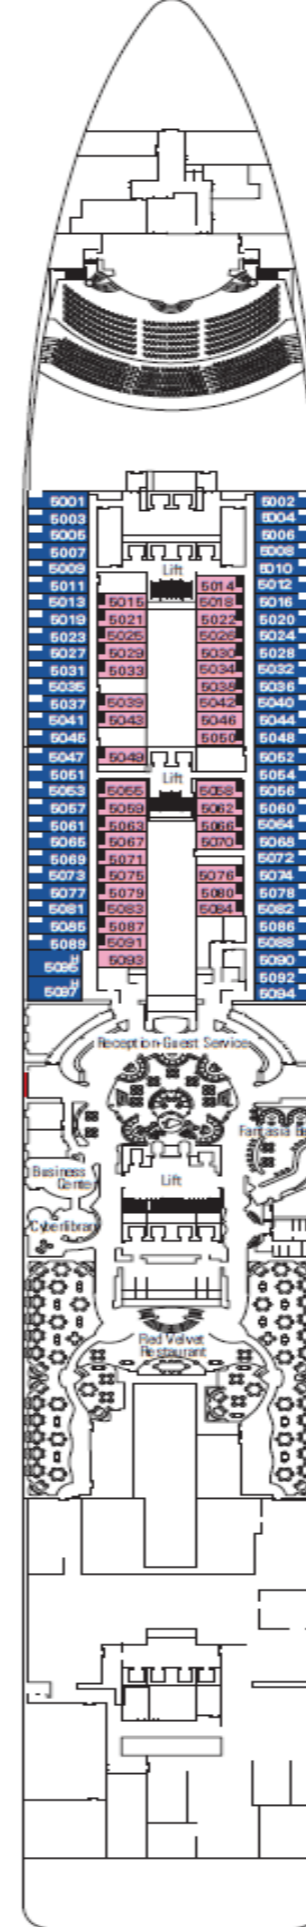

DECK 16
AURORA

DECK 15
SPLENDIDO

DECK 14
MIRAGGIO

DECK 13
ARCOBALENO

DECK 12
INCANTO

DECK 11
MERAVIGLIA

DECK 10
SOGNO

DECK 10
SOGNO

DECK 10
SOGNO

DECK 9
RADIO SO

DECK 8
FAVOLA

DECK 7
SUBLIME

DECK 6
MAGNIFICO

DECK 5
FANTASIA

INNENKABINE

● Deluxe Innenkabine

- ▲ Sofabett
- ◆ Doppel-Sofabett
- 3. Bett ist ein Ausziehbett
- 3./4. Bett ist zum Ausziehen
- ⌋ Kabinen mit Verbindungstür
- ☐ Kabinen mit versiegeltem Panoramafenster
- H Kabinen für Gäste mit eingeschränkter Mobilität
- ◐ Kabinen mit eingeschränkter Sicht
- Balkon mit Metallbalustrade
- ◑ Balkon mit einer halben Glas- und einer halben Metallbalustrade