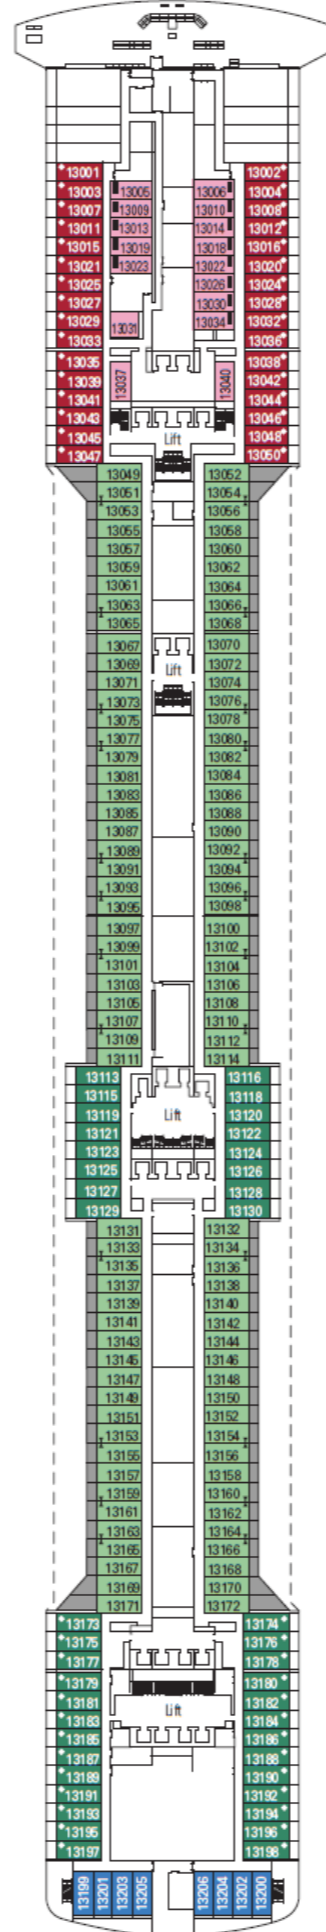

DECK 16
AURORA

DECK 15
SPLENDIDO

DECK 14
MIRAGGIO

DECK 13
ARCOBALENO

DECK 12
INCANTO

DECK 11
MERAVIGLIA

DECK 10
SOGNO

DECK 10
SOGNO

DECK 10
SOGNO

DECK 9
RADIO SO

DECK 8
FAVOLA

DECK 7
SUBLIME

DECK 6
MAGNIFICO

DECK 5
FANTASIA

INNENKABINE

● Deluxe Innenkabine

- ▲ Sofabett
- ◆ Doppel-Sofabett
- 3. Bett ist ein Ausziehbett
- 3./4. Bett ist zum Ausziehen
- ⌋ Kabinen mit Verbindungstür
- ☐ Kabinen mit versiegeltem Panoramafenster
- H Kabinen für Gäste mit eingeschränkter Mobilität
- ◐ Kabinen mit eingeschränkter Sicht
- Balkon mit Metallbalustrade
- ◑ Balkon mit einer halben Glas- und einer halben Metallbalustrade