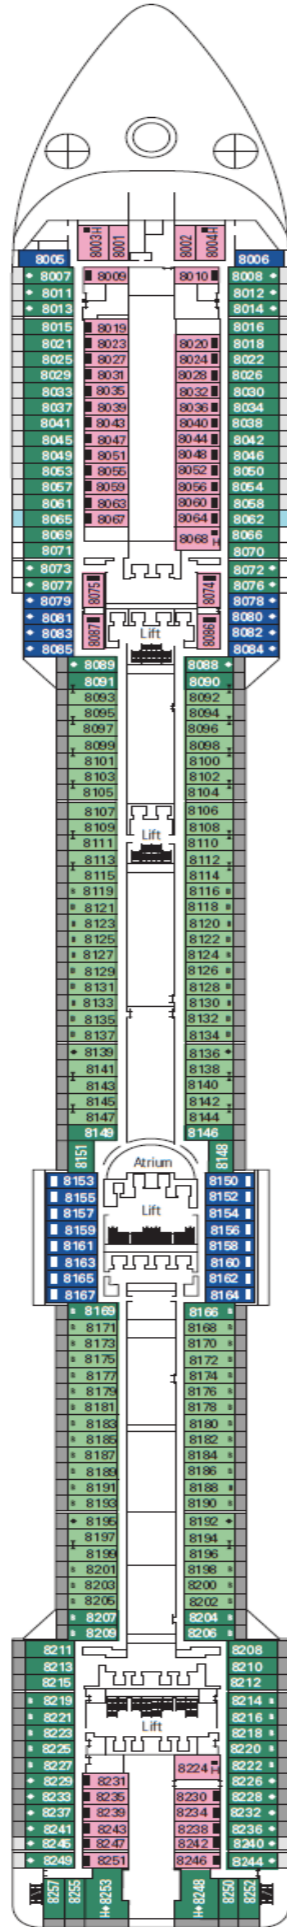

DECK 16
AURORA

DECK 15
SPLENDIDO

DECK 14
MIRAGGIO

DECK 13
ARCOBALENO

DECK 12
INCANTO

DECK 11
MERAVIGLIA

DECK 10
SOGNO

DECK 10
SOGNO

DECK 10
SOGNO

DECK 9
RADIO SO

DECK 8
FAVOLA

DECK 7
SUBLIME

DECK 6
MAGNIFICO

DECK 5
FANTASIA

INNENKABINE

● Deluxe Innenkabine

- ▲ Sofabett
- ◆ Doppel-Sofabett
- 3. Bett ist ein Ausziehbett
- 3./4. Bett ist zum Ausziehen
- ⌋ Kabinen mit Verbindungstür
- ☐ Kabinen mit versiegeltem Panoramafenster
- H Kabinen für Gäste mit eingeschränkter Mobilität
- ◐ Kabinen mit eingeschränkter Sicht
- Balkon mit Metallbalustrade
- ◑ Balkon mit einer halben Glas- und einer halben Metallbalustrade