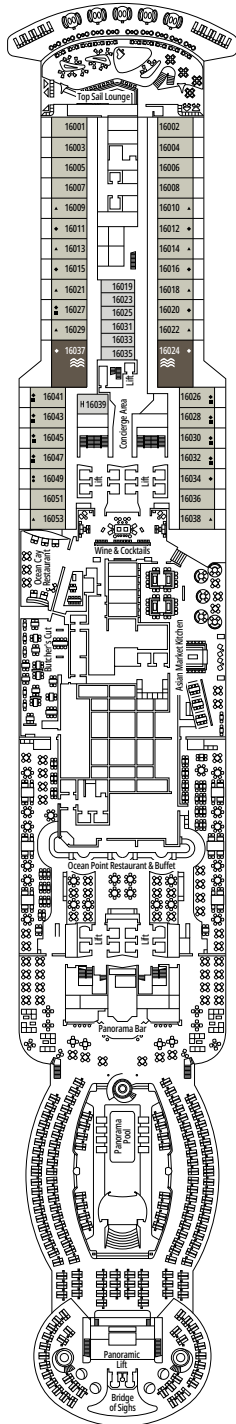

DECK 16
RED SEA