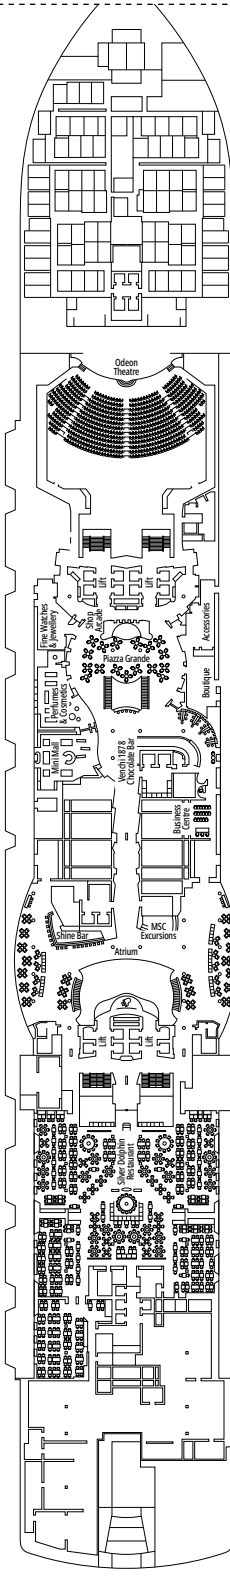

SPORTS BAR

MARKETPLACE RESTAURANT & BUFFET

DECK 4
BALTIC

DECK 5
MEDITERRANEAN

DECK 6
PACIFIC OCEAN

DECK 7
INDIAN OCEAN

DECK 8
ATLANTIC OCEAN

ARCADE GAMES & BOWLING

BRIDGE OF SIGHS

DECK 9
TYRRHENIAN

DECK 10
ADRIATIC

DECK 11
BLACK SEA

DECK 12
BALEARIC

DECK 13
IONIAN

DECK 14
YELLOW SEA

DECKPLÄNE & KABINEN

2.066 KABINEN
5.329 GÄSTE

MSC YACHT CLUB ROYAL SUITE

LEGENDE

| | |
|-----|--|
| ▲ | Sofabett |
| ◆ | Doppel-Sofabett |
| ■ | 3. Bett zum Herunterklappen |
| ■ ■ | 3. und 4. Bett zum Herunterklappen |
| ● ● | Klappbett bzw. Sofa, das in ein Klappbett umgewandelt werden kann (3. und 4. Bett); Klappbetten sind nicht für Kinder unter 6 Jahren geeignet. |
| ↔ | Kabine mit Verbindungstür |
| H | Kabine für Gäste mit eingeschränkter Mobilität |
| B | Kabine mit einer Badewanne |
| BS | Kabine mit einer Badewanne und einer Dusche |
| ⦿ | Kabine mit teilweiser Sichteinschränkung |
| AA | Kabine für Gäste mit eingeschränkter Mobilität ohne Rollstuhl |
| T | Terrasse |
| ⊞ | Terrasse mit Whirlpool |
| W | Balkon mit Whirlpool |
| ▨ | Balkon mit einer Metallbalustrade |
| ▩ | Balkon mit einer halben Glas- und einer halben Metallbalustrade |

KABINENKATEGORIEN

| Kategorie | Code | Personen |
|--|------|----------|
| MSC Yacht Club Royal Suite | YC3 | 16 |
| MSC Yacht Club Deluxe Suite | YC1 | 16-18 |
| MSC Yacht Club Innenkabine | YIN | 16-18 |
| Grand Suite Aurea mit zwei Schlafzimmern | SD | 11-14 |
| Grand Suite Aurea | SX | 9-13 |
| Premium Suite Aurea mit Whirlpool | SLW | 9-15 |
| Premium Suite Aurea mit Terrasse | SLT | 9 |
| Premium Suite Aurea | SL1 | 9-15 |
| Deluxe Suite Aurea | SR1 | 9-15 |
| Junior Suite Aurea | SM | 9 |
| Deluxe Balkonkabine Aurea | BA | 9 |
| Deluxe Balkonkabine | BR4 | 15 |
| Deluxe Balkonkabine | BR3 | 13-14 |
| Deluxe Balkonkabine | BR2 | 11-12 |
| Deluxe Balkonkabine | BR1 | 9-10 |
| Deluxe Kabine mit Meerblick | OR1 | 5 |
| Premium Innenkabine | IL1 | 10 |
| Deluxe Innenkabine | IR2 | 11-15 |
| Deluxe Innenkabine | IR1 | 5-10 |