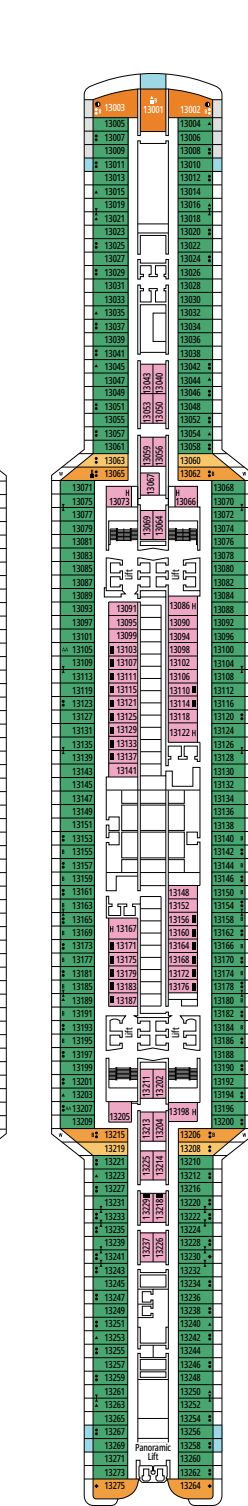

SPORTS BAR

MARKETPLACE RESTAURANT & BUFFET

DECK 4
BALTIC

DECK 5
MEDITERRANEAN

DECK 6
PACIFIC OCEAN

DECK 7
INDIAN OCEAN

DECK 8
ATLANTIC OCEAN

ARCADE GAMES & BOWLING

BRIDGE OF SIGHS

DECK 9
TYRRHENIAN

DECK 10
ADRIATIC

DECK 11
BLACK SEA

DECK 12
BALEARIC

DECK 13
IONIAN

DECK 14
YELLOW SEA

DECKPLÄNE & KABINEN

2.066 KABINEN
5.329 GÄSTE

MSC YACHT CLUB ROYAL SUITE

LEGENDE

| | |
|-----|--|
| ▲ | Sofabett |
| ◆ | Doppel-Sofabett |
| ■ | 3. Bett zum Herunterklappen |
| ■ ■ | 3. und 4. Bett zum Herunterklappen |
| ● ● | Klappbett bzw. Sofa, das in ein Klappbett umgewandelt werden kann (3. und 4. Bett); Klappbetten sind nicht für Kinder unter 6 Jahren geeignet. |
| ↔ | Kabine mit Verbindungstür |
| H | Kabine für Gäste mit eingeschränkter Mobilität |
| B | Kabine mit einer Badewanne |
| BS | Kabine mit einer Badewanne und einer Dusche |
| ⦿ | Kabine mit teilweiser Sichteinschränkung |
| AA | Kabine für Gäste mit eingeschränkter Mobilität ohne Rollstuhl |
| T | Terrasse |
| ⊞ | Terrasse mit Whirlpool |
| W | Balkon mit Whirlpool |
| ▨ | Balkon mit einer Metallbalustrade |
| ▩ | Balkon mit einer halben Glas- und einer halben Metallbalustrade |

KABINENKATEGORIEN

| Kategorie | Code | Personen |
|--|------|----------|
| MSC Yacht Club Royal Suite | YC3 | 16 |
| MSC Yacht Club Deluxe Suite | YC1 | 16-18 |
| MSC Yacht Club Innenkabine | YIN | 16-18 |
| Grand Suite Aurea mit zwei Schlafzimmern | SD | 11-14 |
| Grand Suite Aurea | SX | 9-13 |
| Premium Suite Aurea mit Whirlpool | SLW | 9-15 |
| Premium Suite Aurea mit Terrasse | SLT | 9 |
| Premium Suite Aurea | SL1 | 9-15 |
| Deluxe Suite Aurea | SR1 | 9-15 |
| Junior Suite Aurea | SM | 9 |
| Deluxe Balkonkabine Aurea | BA | 9 |
| Deluxe Balkonkabine | BR4 | 15 |
| Deluxe Balkonkabine | BR3 | 13-14 |
| Deluxe Balkonkabine | BR2 | 11-12 |
| Deluxe Balkonkabine | BR1 | 9-10 |
| Deluxe Kabine mit Meerblick | OR1 | 5 |
| Premium Innenkabine | IL1 | 10 |
| Deluxe Innenkabine | IR2 | 11-15 |
| Deluxe Innenkabine | IR1 | 5-10 |