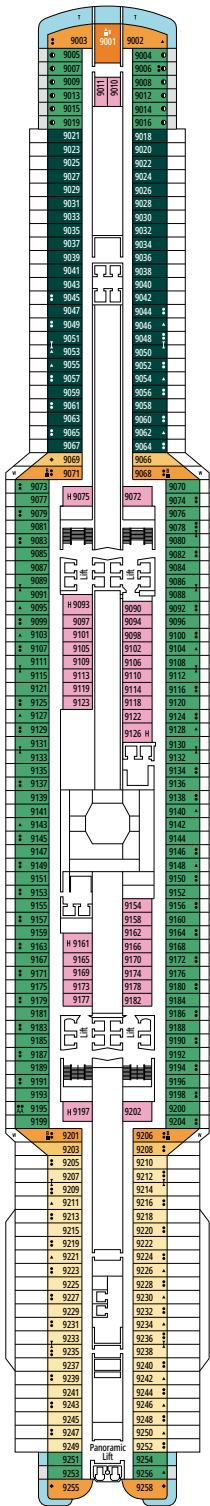

SPORTS BAR

MARKETPLACE RESTAURANT & BUFFET

DECK 4
BALTIC

DECK 5
MEDITERRANEAN

DECK 6
PACIFIC OCEAN

DECK 7
INDIAN OCEAN

DECK 8
ATLANTIC OCEAN

ARCADE GAMES & BOWLING

BRIDGE OF SIGHS

DECK 9
TYRRHENIAN

DECK 10
ADRIATIC

DECK 11
BLACK SEA

DECK 12
BALEARIC

DECK 13
IONIAN

DECK 14
YELLOW SEA

DECKPLÄNE & KABINEN

2.066 KABINEN
5.329 GÄSTE

MSC YACHT CLUB ROYAL SUITE

LEGENDE

| | |
|-----|--|
| ▲ | Sofabett |
| ◆ | Doppel-Sofabett |
| ■ | 3. Bett zum Herunterklappen |
| ■ ■ | 3. und 4. Bett zum Herunterklappen |
| ● ● | Klappbett bzw. Sofa, das in ein Klappbett umgewandelt werden kann (3. und 4. Bett); Klappbetten sind nicht für Kinder unter 6 Jahren geeignet. |
| ↔ | Kabine mit Verbindungstür |
| H | Kabine für Gäste mit eingeschränkter Mobilität |
| B | Kabine mit einer Badewanne |
| BS | Kabine mit einer Badewanne und einer Dusche |
| ⦿ | Kabine mit teilweiser Sichteinschränkung |
| AA | Kabine für Gäste mit eingeschränkter Mobilität ohne Rollstuhl |
| T | Terrasse |
| ⊞ | Terrasse mit Whirlpool |
| W | Balkon mit Whirlpool |
| ▨ | Balkon mit einer Metallbalustrade |
| ▩ | Balkon mit einer halben Glas- und einer halben Metallbalustrade |

KABINENKATEGORIEN

| Kategorie | Code | Personen |
|--|------|----------|
| MSC Yacht Club Royal Suite | YC3 | 16 |
| MSC Yacht Club Deluxe Suite | YC1 | 16-18 |
| MSC Yacht Club Innenkabine | YIN | 16-18 |
| Grand Suite Aurea mit zwei Schlafzimmern | SD | 11-14 |
| Grand Suite Aurea | SX | 9-13 |
| Premium Suite Aurea mit Whirlpool | SLW | 9-15 |
| Premium Suite Aurea mit Terrasse | SLT | 9 |
| Premium Suite Aurea | SL1 | 9-15 |
| Deluxe Suite Aurea | SR1 | 9-15 |
| Junior Suite Aurea | SM | 9 |
| Deluxe Balkonkabine Aurea | BA | 9 |
| Deluxe Balkonkabine | BR4 | 15 |
| Deluxe Balkonkabine | BR3 | 13-14 |
| Deluxe Balkonkabine | BR2 | 11-12 |
| Deluxe Balkonkabine | BR1 | 9-10 |
| Deluxe Kabine mit Meerblick | OR1 | 5 |
| Premium Innenkabine | IL1 | 10 |
| Deluxe Innenkabine | IR2 | 11-15 |
| Deluxe Innenkabine | IR1 | 5-10 |