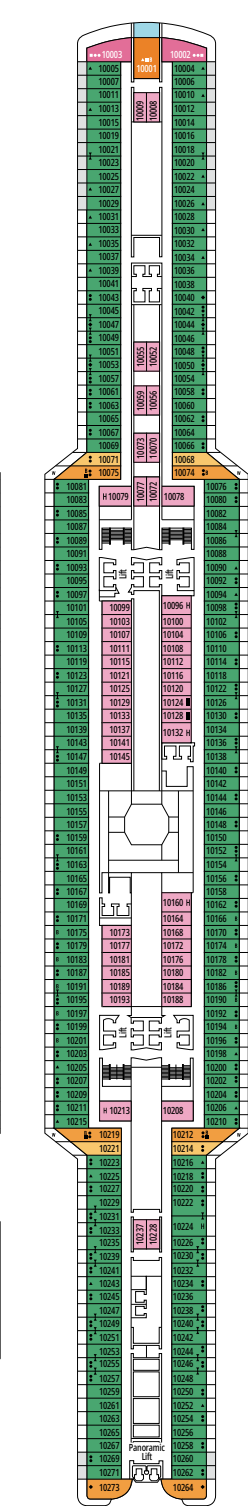

SPORTS BAR

MARKETPLACE RESTAURANT & BUFFET

DECK 4
BALTIC

DECK 5
MEDITERRANEAN

DECK 6
PACIFIC OCEAN

DECK 7
INDIAN OCEAN

DECK 8
ATLANTIC OCEAN

ARCADE GAMES & BOWLING

BRIDGE OF SIGHS

DECK 9
TYRRHENIAN

DECK 10
ADRIATIC

DECK 11
BLACK SEA

DECK 12
BALEARIC

DECK 13
IONIAN

DECK 14
YELLOW SEA

DECKPLÄNE & KABINEN

2.066 KABINEN
5.329 GÄSTE

MSC YACHT CLUB ROYAL SUITE

LEGENDE

| | |
|-----|--|
| ▲ | Sofabett |
| ◆ | Doppel-Sofabett |
| ■ | 3. Bett zum Herunterklappen |
| ■ ■ | 3. und 4. Bett zum Herunterklappen |
| ● ● | Klappbett bzw. Sofa, das in ein Klappbett umgewandelt werden kann (3. und 4. Bett); Klappbetten sind nicht für Kinder unter 6 Jahren geeignet. |
| ↔ | Kabine mit Verbindungstür |
| H | Kabine für Gäste mit eingeschränkter Mobilität |
| B | Kabine mit einer Badewanne |
| BS | Kabine mit einer Badewanne und einer Dusche |
| ⦿ | Kabine mit teilweiser Sichteinschränkung |
| AA | Kabine für Gäste mit eingeschränkter Mobilität ohne Rollstuhl |
| T | Terrasse |
| ⊞ | Terrasse mit Whirlpool |
| W | Balkon mit Whirlpool |
| ▨ | Balkon mit einer Metallbalustrade |
| ▩ | Balkon mit einer halben Glas- und einer halben Metallbalustrade |

KABINENKATEGORIEN

| Kategorie | Code | Personen |
|--|------|----------|
| MSC Yacht Club Royal Suite | YC3 | 16 |
| MSC Yacht Club Deluxe Suite | YC1 | 16-18 |
| MSC Yacht Club Innenkabine | YIN | 16-18 |
| Grand Suite Aurea mit zwei Schlafzimmern | SD | 11-14 |
| Grand Suite Aurea | SX | 9-13 |
| Premium Suite Aurea mit Whirlpool | SLW | 9-15 |
| Premium Suite Aurea mit Terrasse | SLT | 9 |
| Premium Suite Aurea | SL1 | 9-15 |
| Deluxe Suite Aurea | SR1 | 9-15 |
| Junior Suite Aurea | SM | 9 |
| Deluxe Balkonkabine Aurea | BA | 9 |
| Deluxe Balkonkabine | BR4 | 15 |
| Deluxe Balkonkabine | BR3 | 13-14 |
| Deluxe Balkonkabine | BR2 | 11-12 |
| Deluxe Balkonkabine | BR1 | 9-10 |
| Deluxe Kabine mit Meerblick | OR1 | 5 |
| Premium Innenkabine | IL1 | 10 |
| Deluxe Innenkabine | IR2 | 11-15 |
| Deluxe Innenkabine | IR1 | 5-10 |