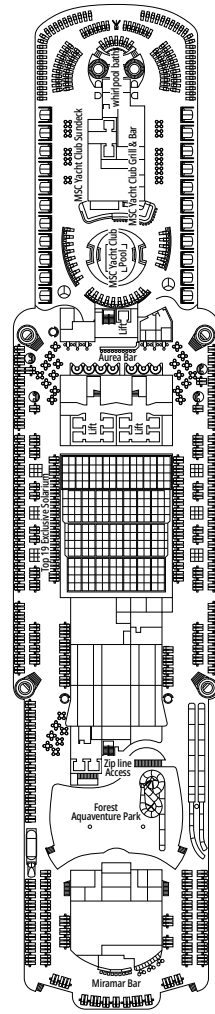

SPORTS BAR

MARKETPLACE RESTAURANT & BUFFET

DECK 4
BALTIC

DECK 5
MEDITERRANEAN

DECK 6
PACIFIC OCEAN

DECK 7
INDIAN OCEAN

DECK 8
ATLANTIC OCEAN

ARCADE GAMES & BOWLING

BRIDGE OF SIGHS

DECK 9
TYRRHENIAN

DECK 10
ADRIATIC

DECK 11
BLACK SEA

DECK 12
BALEARIC

DECK 13
IONIAN

DECK 14
YELLOW SEA

DECKPLÄNE & KABINEN

KABINENKATEGORIEN

| Kategorie | Code | Personen |
|--|------|----------|
| MSC Yacht Club Royal Suite | YC3 | 16 |
| MSC Yacht Club Deluxe Suite | YC1 | 16-18 |
| MSC Yacht Club Innenkabine | YIN | 16-18 |
| Grand Suite Aurea mit zwei Schlafzimmern | SD | 11-14 |
| Grand Suite Aurea | SX | 9-13 |
| Premium Suite Aurea mit Whirlpool | SLW | 9-15 |
| Premium Suite Aurea mit Terrasse | SLT | 9 |
| Premium Suite Aurea | SL1 | 9-15 |
| Deluxe Suite Aurea | SR1 | 9-15 |
| Junior Suite Aurea | SM | 9 |
| Deluxe Balkonkabine Aurea | BA | 9 |
| Deluxe Balkonkabine | BR4 | 15 |
| Deluxe Balkonkabine | BR3 | 13-14 |
| Deluxe Balkonkabine | BR2 | 11-12 |
| Deluxe Balkonkabine | BR1 | 9-10 |
| Deluxe Kabine mit Meerblick | OR1 | 5 |
| Premium Innenkabine | IL1 | 10 |
| Deluxe Innenkabine | IR2 | 11-15 |
| Deluxe Innenkabine | IR1 | 5-10 |

TOP SAIL LOUNGE

AUREA BAR

DECK 15
AEGEAN

DECK 16
RED SEA

DECK 18
CARIBBEAN

DECK 19
CORAL SEA

DECK 20
SUN DECK