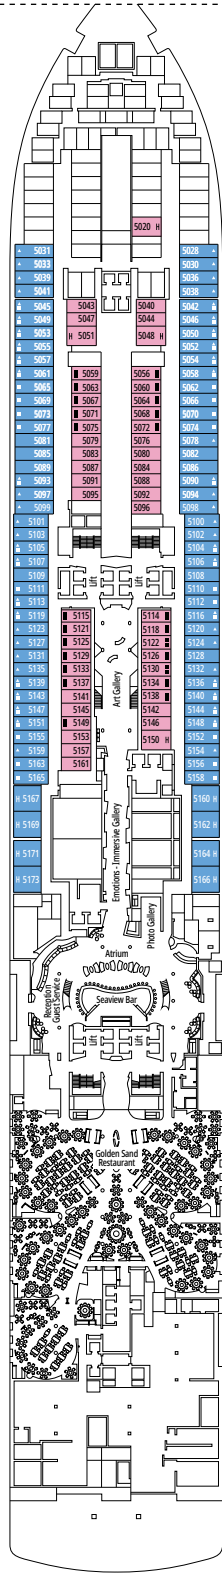

SPORTS BAR

MARKETPLACE RESTAURANT & BUFFET

DECK 4
BALTIC

DECK 5
MEDITERRANEAN

DECK 6
PACIFIC OCEAN

DECK 7
INDIAN OCEAN

DECK 8
ATLANTIC OCEAN

ARCADE GAMES & BOWLING

BRIDGE OF SIGHS

DECK 9
TYRRHENIAN

DECK 10
ADRIATIC

DECK 11
BLACK SEA

DECK 12
BALEARIC

DECK 13
IONIAN

DECK 14
YELLOW SEA

DECKPLÄNE & KABINEN

2.066 KABINEN
5.329 GÄSTE

MSC YACHT CLUB ROYAL SUITE

LEGENDE

| | |
|-----|--|
| ▲ | Sofabett |
| ◆ | Doppel-Sofabett |
| ■ | 3. Bett zum Herunterklappen |
| ■ ■ | 3. und 4. Bett zum Herunterklappen |
| ● ● | Klappbett bzw. Sofa, das in ein Klappbett umgewandelt werden kann (3. und 4. Bett); Klappbetten sind nicht für Kinder unter 6 Jahren geeignet. |
| ↔ | Kabine mit Verbindungstür |
| H | Kabine für Gäste mit eingeschränkter Mobilität |
| B | Kabine mit einer Badewanne |
| BS | Kabine mit einer Badewanne und einer Dusche |
| ⦿ | Kabine mit teilweiser Sichteinschränkung |
| AA | Kabine für Gäste mit eingeschränkter Mobilität ohne Rollstuhl |
| T | Terrasse |
| ⊞ | Terrasse mit Whirlpool |
| W | Balkon mit Whirlpool |
| ▨ | Balkon mit einer Metallbalustrade |
| ▩ | Balkon mit einer halben Glas- und einer halben Metallbalustrade |

KABINENKATEGORIEN

| Kategorie | Code | Personen |
|--|------|----------|
| MSC Yacht Club Royal Suite | YC3 | 16 |
| MSC Yacht Club Deluxe Suite | YC1 | 16-18 |
| MSC Yacht Club Innenkabine | YIN | 16-18 |
| Grand Suite Aurea mit zwei Schlafzimmern | SD | 11-14 |
| Grand Suite Aurea | SX | 9-13 |
| Premium Suite Aurea mit Whirlpool | SLW | 9-15 |
| Premium Suite Aurea mit Terrasse | SLT | 9 |
| Premium Suite Aurea | SL1 | 9-15 |
| Deluxe Suite Aurea | SR1 | 9-15 |
| Junior Suite Aurea | SM | 9 |
| Deluxe Balkonkabine Aurea | BA | 9 |
| Deluxe Balkonkabine | BR4 | 15 |
| Deluxe Balkonkabine | BR3 | 13-14 |
| Deluxe Balkonkabine | BR2 | 11-12 |
| Deluxe Balkonkabine | BR1 | 9-10 |
| Deluxe Kabine mit Meerblick | OR1 | 5 |
| Premium Innenkabine | IL1 | 10 |
| Deluxe Innenkabine | IR2 | 11-15 |
| Deluxe Innenkabine | IR1 | 5-10 |