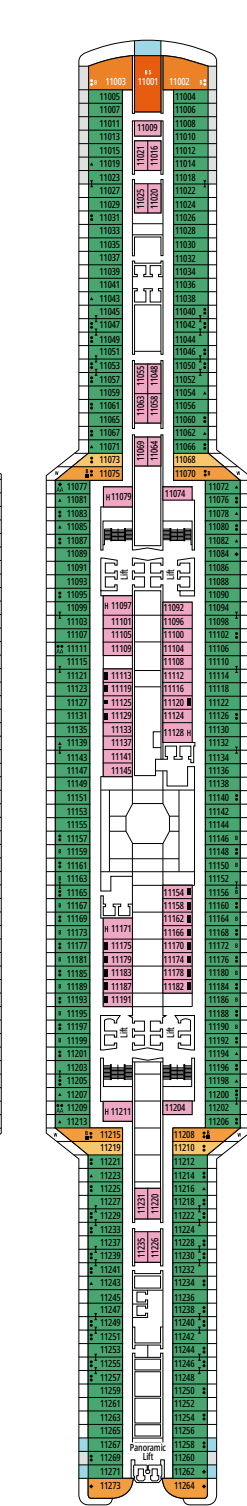

SPORTS BAR

MARKETPLACE RESTAURANT & BUFFET

DECK 4
BALTIC

DECK 5
MEDITERRANEAN

DECK 6
PACIFIC OCEAN

DECK 7
INDIAN OCEAN

DECK 8
ATLANTIC OCEAN

ARCADE GAMES & BOWLING

BRIDGE OF SIGHS

DECK 9
TYRRHENIAN

DECK 10
ADRIATIC

DECK 11
BLACK SEA

DECK 12
BALEARIC

DECK 13
IONIAN

DECK 14
YELLOW SEA

DECKPLÄNE & KABINEN

2.066 KABINEN
5.329 GÄSTE

MSC YACHT CLUB ROYAL SUITE

LEGENDE

| | |
|-----|--|
| ▲ | Sofabett |
| ◆ | Doppel-Sofabett |
| ■ | 3. Bett zum Herunterklappen |
| ■ ■ | 3. und 4. Bett zum Herunterklappen |
| ● ● | Klappbett bzw. Sofa, das in ein Klappbett umgewandelt werden kann (3. und 4. Bett); Klappbetten sind nicht für Kinder unter 6 Jahren geeignet. |
| ↔ | Kabine mit Verbindungstür |
| H | Kabine für Gäste mit eingeschränkter Mobilität |
| B | Kabine mit einer Badewanne |
| BS | Kabine mit einer Badewanne und einer Dusche |
| ⦿ | Kabine mit teilweiser Sichteinschränkung |
| AA | Kabine für Gäste mit eingeschränkter Mobilität ohne Rollstuhl |
| T | Terrasse |
| ⊞ | Terrasse mit Whirlpool |
| W | Balkon mit Whirlpool |
| ▨ | Balkon mit einer Metallbalustrade |
| ▩ | Balkon mit einer halben Glas- und einer halben Metallbalustrade |

KABINENKATEGORIEN

| Kategorie | Code | Personen |
|--|------|----------|
| MSC Yacht Club Royal Suite | YC3 | 16 |
| MSC Yacht Club Deluxe Suite | YC1 | 16-18 |
| MSC Yacht Club Innenkabine | YIN | 16-18 |
| Grand Suite Aurea mit zwei Schlafzimmern | SD | 11-14 |
| Grand Suite Aurea | SX | 9-13 |
| Premium Suite Aurea mit Whirlpool | SLW | 9-15 |
| Premium Suite Aurea mit Terrasse | SLT | 9 |
| Premium Suite Aurea | SL1 | 9-15 |
| Deluxe Suite Aurea | SR1 | 9-15 |
| Junior Suite Aurea | SM | 9 |
| Deluxe Balkonkabine Aurea | BA | 9 |
| Deluxe Balkonkabine | BR4 | 15 |
| Deluxe Balkonkabine | BR3 | 13-14 |
| Deluxe Balkonkabine | BR2 | 11-12 |
| Deluxe Balkonkabine | BR1 | 9-10 |
| Deluxe Kabine mit Meerblick | OR1 | 5 |
| Premium Innenkabine | IL1 | 10 |
| Deluxe Innenkabine | IR2 | 11-15 |
| Deluxe Innenkabine | IR1 | 5-10 |