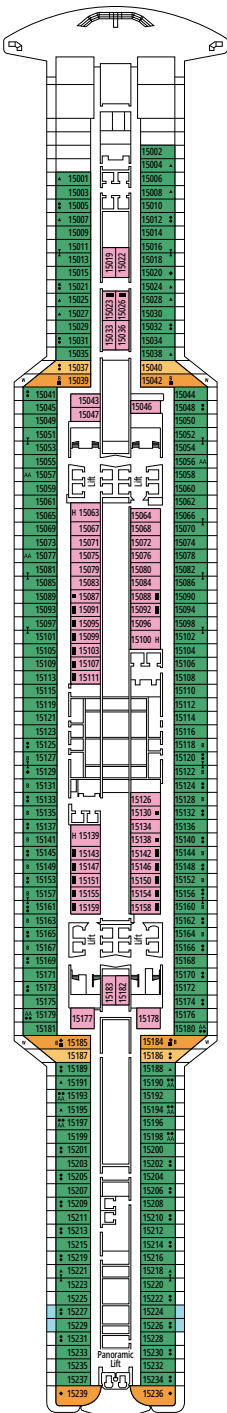

DECK 15
AEGEAN