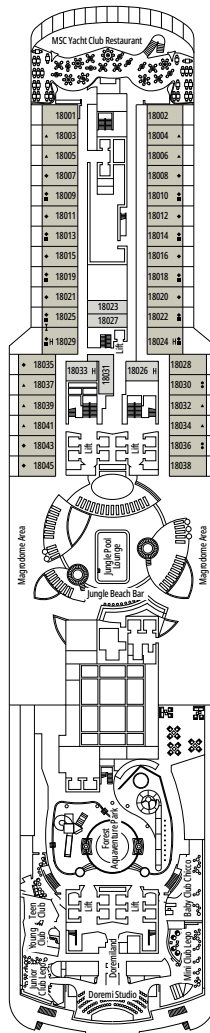

SPORTS BAR

MARKETPLACE RESTAURANT & BUFFET

DECK 4
BALTIC

DECK 5
MEDITERRANEAN

DECK 6
PACIFIC OCEAN

DECK 7
INDIAN OCEAN

DECK 8
ATLANTIC OCEAN

ARCADE GAMES & BOWLING

BRIDGE OF SIGHS

DECK 9
TYRRHENIAN

DECK 10
ADRIATIC

DECK 11
BLACK SEA

DECK 12
BALEARIC

DECK 13
IONIAN

DECK 14
YELLOW SEA

DECKPLÄNE & KABINEN

KABINENKATEGORIEN

| Kategorie | Code | Personen |
|--|------|----------|
| MSC Yacht Club Royal Suite | YC3 | 16 |
| MSC Yacht Club Deluxe Suite | YC1 | 16-18 |
| MSC Yacht Club Innenkabine | YIN | 16-18 |
| Grand Suite Aurea mit zwei Schlafzimmern | SD | 11-14 |
| Grand Suite Aurea | SX | 9-13 |
| Premium Suite Aurea mit Whirlpool | SLW | 9-15 |
| Premium Suite Aurea mit Terrasse | SLT | 9 |
| Premium Suite Aurea | SL1 | 9-15 |
| Deluxe Suite Aurea | SR1 | 9-15 |
| Junior Suite Aurea | SM | 9 |
| Deluxe Balkonkabine Aurea | BA | 9 |
| Deluxe Balkonkabine | BR4 | 15 |
| Deluxe Balkonkabine | BR3 | 13-14 |
| Deluxe Balkonkabine | BR2 | 11-12 |
| Deluxe Balkonkabine | BR1 | 9-10 |
| Deluxe Kabine mit Meerblick | OR1 | 5 |
| Premium Innenkabine | IL1 | 10 |
| Deluxe Innenkabine | IR2 | 11-15 |
| Deluxe Innenkabine | IR1 | 5-10 |

TOP SAIL LOUNGE

AUREA BAR

DECK 15
AEGEAN

DECK 16
RED SEA

DECK 18
CARIBBEAN

DECK 19
CORAL SEA

DECK 20
SUN DECK