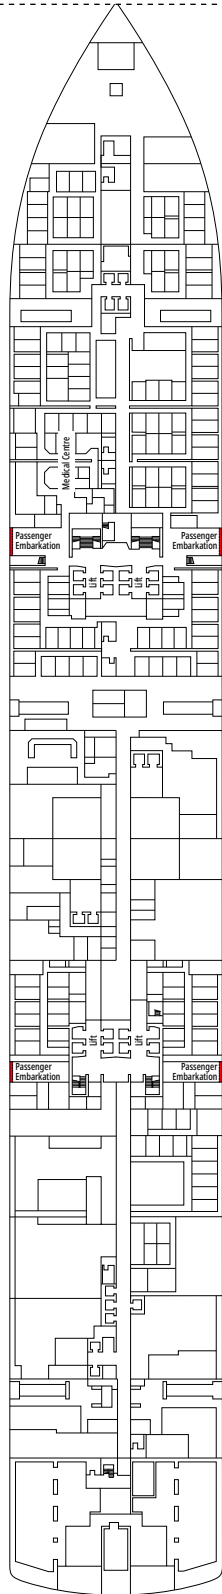

SPORTS BAR

MARKETPLACE RESTAURANT & BUFFET

DECK 4
BALTIC

DECK 5
MEDITERRANEAN

DECK 6
PACIFIC OCEAN

DECK 7
INDIAN OCEAN

DECK 8
ATLANTIC OCEAN

ARCADE GAMES & BOWLING

BRIDGE OF SIGHS

DECK 9
TYRRHENIAN

DECK 10
ADRIATIC

DECK 11
BLACK SEA

DECK 12
BALEARIC

DECK 13
IONIAN

DECK 14
YELLOW SEA

DECKPLÄNE & KABINEN

2.066 KABINEN
5.329 GÄSTE

MSC YACHT CLUB ROYAL SUITE

LEGENDE

| | |
|-----|--|
| ▲ | Sofabett |
| ◆ | Doppel-Sofabett |
| ■ | 3. Bett zum Herunterklappen |
| ■ ■ | 3. und 4. Bett zum Herunterklappen |
| ● ● | Klappbett bzw. Sofa, das in ein Klappbett umgewandelt werden kann (3. und 4. Bett); Klappbetten sind nicht für Kinder unter 6 Jahren geeignet. |
| ↔ | Kabine mit Verbindungstür |
| H | Kabine für Gäste mit eingeschränkter Mobilität |
| B | Kabine mit einer Badewanne |
| BS | Kabine mit einer Badewanne und einer Dusche |
| ⦿ | Kabine mit teilweiser Sichteinschränkung |
| AA | Kabine für Gäste mit eingeschränkter Mobilität ohne Rollstuhl |
| T | Terrasse |
| ⊞ | Terrasse mit Whirlpool |
| W | Balkon mit Whirlpool |
| ▨ | Balkon mit einer Metallbalustrade |
| ▩ | Balkon mit einer halben Glas- und einer halben Metallbalustrade |

KABINENKATEGORIEN

| Kategorie | Code | Personen |
|--|------|----------|
| MSC Yacht Club Royal Suite | YC3 | 16 |
| MSC Yacht Club Deluxe Suite | YC1 | 16-18 |
| MSC Yacht Club Innenkabine | YIN | 16-18 |
| Grand Suite Aurea mit zwei Schlafzimmern | SD | 11-14 |
| Grand Suite Aurea | SX | 9-13 |
| Premium Suite Aurea mit Whirlpool | SLW | 9-15 |
| Premium Suite Aurea mit Terrasse | SLT | 9 |
| Premium Suite Aurea | SL1 | 9-15 |
| Deluxe Suite Aurea | SR1 | 9-15 |
| Junior Suite Aurea | SM | 9 |
| Deluxe Balkonkabine Aurea | BA | 9 |
| Deluxe Balkonkabine | BR4 | 15 |
| Deluxe Balkonkabine | BR3 | 13-14 |
| Deluxe Balkonkabine | BR2 | 11-12 |
| Deluxe Balkonkabine | BR1 | 9-10 |
| Deluxe Kabine mit Meerblick | OR1 | 5 |
| Premium Innenkabine | IL1 | 10 |
| Deluxe Innenkabine | IR2 | 11-15 |
| Deluxe Innenkabine | IR1 | 5-10 |