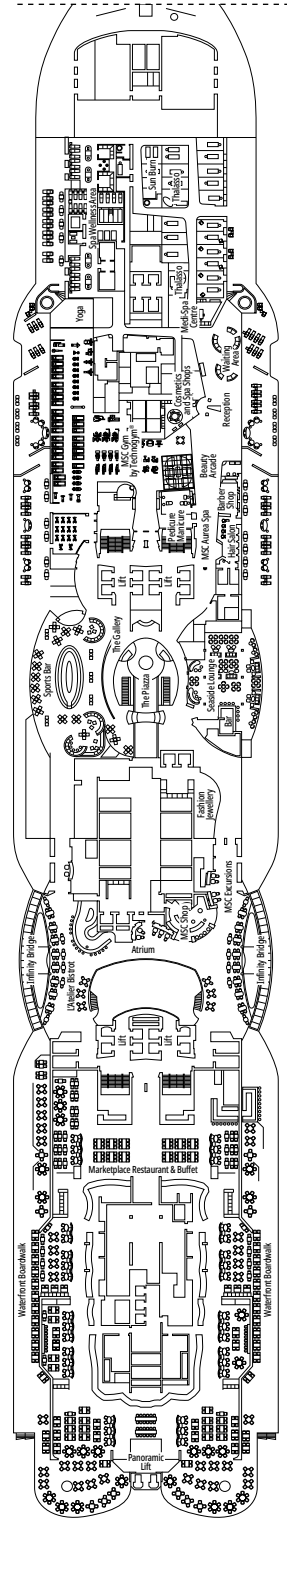

SPORTS BAR

MARKETPLACE RESTAURANT & BUFFET

DECK 4
BALTIC

DECK 5
MEDITERRANEAN

DECK 6
PACIFIC OCEAN

DECK 7
INDIAN OCEAN

DECK 8
ATLANTIC OCEAN

ARCADE GAMES & BOWLING

BRIDGE OF SIGHS

DECK 9
TYRRHENIAN

DECK 10
ADRIATIC

DECK 11
BLACK SEA

DECK 12
BALEARIC

DECK 13
IONIAN

DECK 14
YELLOW SEA

DECKPLÄNE & KABINEN

2.066 KABINEN
5.329 GÄSTE

MSC YACHT CLUB ROYAL SUITE

LEGENDE

| | |
|-----|--|
| ▲ | Sofabett |
| ◆ | Doppel-Sofabett |
| ■ | 3. Bett zum Herunterklappen |
| ■ ■ | 3. und 4. Bett zum Herunterklappen |
| ● ● | Klappbett bzw. Sofa, das in ein Klappbett umgewandelt werden kann (3. und 4. Bett); Klappbetten sind nicht für Kinder unter 6 Jahren geeignet. |
| ↔ | Kabine mit Verbindungstür |
| H | Kabine für Gäste mit eingeschränkter Mobilität |
| B | Kabine mit einer Badewanne |
| BS | Kabine mit einer Badewanne und einer Dusche |
| ⦿ | Kabine mit teilweiser Sichteinschränkung |
| AA | Kabine für Gäste mit eingeschränkter Mobilität ohne Rollstuhl |
| T | Terrasse |
| ⊞ | Terrasse mit Whirlpool |
| W | Balkon mit Whirlpool |
| ▨ | Balkon mit einer Metallbalustrade |
| ▩ | Balkon mit einer halben Glas- und einer halben Metallbalustrade |

KABINENKATEGORIEN

| Kategorie | Code | Personen |
|--|------|----------|
| MSC Yacht Club Royal Suite | YC3 | 16 |
| MSC Yacht Club Deluxe Suite | YC1 | 16-18 |
| MSC Yacht Club Innenkabine | YIN | 16-18 |
| Grand Suite Aurea mit zwei Schlafzimmern | SD | 11-14 |
| Grand Suite Aurea | SX | 9-13 |
| Premium Suite Aurea mit Whirlpool | SLW | 9-15 |
| Premium Suite Aurea mit Terrasse | SLT | 9 |
| Premium Suite Aurea | SL1 | 9-15 |
| Deluxe Suite Aurea | SR1 | 9-15 |
| Junior Suite Aurea | SM | 9 |
| Deluxe Balkonkabine Aurea | BA | 9 |
| Deluxe Balkonkabine | BR4 | 15 |
| Deluxe Balkonkabine | BR3 | 13-14 |
| Deluxe Balkonkabine | BR2 | 11-12 |
| Deluxe Balkonkabine | BR1 | 9-10 |
| Deluxe Kabine mit Meerblick | OR1 | 5 |
| Premium Innenkabine | IL1 | 10 |
| Deluxe Innenkabine | IR2 | 11-15 |
| Deluxe Innenkabine | IR1 | 5-10 |