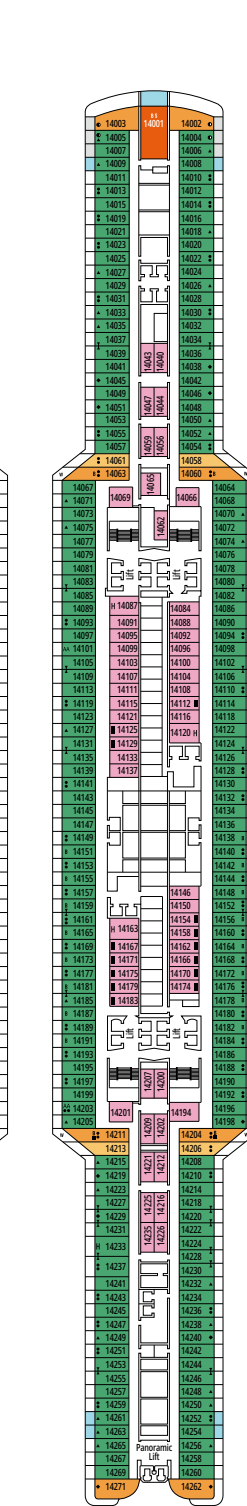

SPORTS BAR

MARKETPLACE RESTAURANT & BUFFET

DECK 4
BALTIC

DECK 5
MEDITERRANEAN

DECK 6
PACIFIC OCEAN

DECK 7
INDIAN OCEAN

DECK 8
ATLANTIC OCEAN

ARCADE GAMES & BOWLING

BRIDGE OF SIGHS

DECK 9
TYRRHENIAN

DECK 10
ADRIATIC

DECK 11
BLACK SEA

DECK 12
BALEARIC

DECK 13
IONIAN

DECK 14
YELLOW SEA

DECKPLÄNE & KABINEN

2.066 KABINEN
5.329 GÄSTE

MSC YACHT CLUB ROYAL SUITE

LEGENDE

| | |
|-----|--|
| ▲ | Sofabett |
| ◆ | Doppel-Sofabett |
| ■ | 3. Bett zum Herunterklappen |
| ■ ■ | 3. und 4. Bett zum Herunterklappen |
| ● ● | Klappbett bzw. Sofa, das in ein Klappbett umgewandelt werden kann (3. und 4. Bett); Klappbetten sind nicht für Kinder unter 6 Jahren geeignet. |
| ↔ | Kabine mit Verbindungstür |
| H | Kabine für Gäste mit eingeschränkter Mobilität |
| B | Kabine mit einer Badewanne |
| BS | Kabine mit einer Badewanne und einer Dusche |
| ⦿ | Kabine mit teilweiser Sichteinschränkung |
| AA | Kabine für Gäste mit eingeschränkter Mobilität ohne Rollstuhl |
| T | Terrasse |
| ⊞ | Terrasse mit Whirlpool |
| W | Balkon mit Whirlpool |
| ▨ | Balkon mit einer Metallbalustrade |
| ▩ | Balkon mit einer halben Glas- und einer halben Metallbalustrade |

KABINENKATEGORIEN

| Kategorie | Code | Personen |
|--|------|----------|
| MSC Yacht Club Royal Suite | YC3 | 16 |
| MSC Yacht Club Deluxe Suite | YC1 | 16-18 |
| MSC Yacht Club Innenkabine | YIN | 16-18 |
| Grand Suite Aurea mit zwei Schlafzimmern | SD | 11-14 |
| Grand Suite Aurea | SX | 9-13 |
| Premium Suite Aurea mit Whirlpool | SLW | 9-15 |
| Premium Suite Aurea mit Terrasse | SLT | 9 |
| Premium Suite Aurea | SL1 | 9-15 |
| Deluxe Suite Aurea | SR1 | 9-15 |
| Junior Suite Aurea | SM | 9 |
| Deluxe Balkonkabine Aurea | BA | 9 |
| Deluxe Balkonkabine | BR4 | 15 |
| Deluxe Balkonkabine | BR3 | 13-14 |
| Deluxe Balkonkabine | BR2 | 11-12 |
| Deluxe Balkonkabine | BR1 | 9-10 |
| Deluxe Kabine mit Meerblick | OR1 | 5 |
| Premium Innenkabine | IL1 | 10 |
| Deluxe Innenkabine | IR2 | 11-15 |
| Deluxe Innenkabine | IR1 | 5-10 |