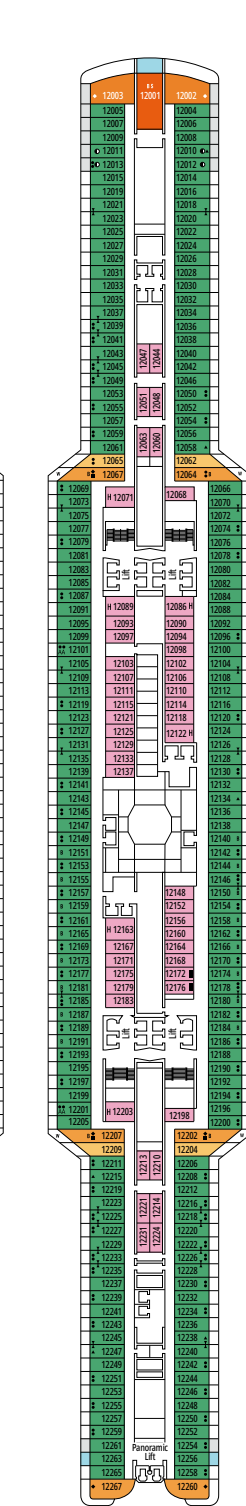

SPORTS BAR

MARKETPLACE RESTAURANT & BUFFET

DECK 4
BALTIC

DECK 5
MEDITERRANEAN

DECK 6
PACIFIC OCEAN

DECK 7
INDIAN OCEAN

DECK 8
ATLANTIC OCEAN

ARCADE GAMES & BOWLING

BRIDGE OF SIGHS

DECK 9
TYRRHENIAN

DECK 10
ADRIATIC

DECK 11
BLACK SEA

DECK 12
BALEARIC

DECK 13
IONIAN

DECK 14
YELLOW SEA

DECKPLÄNE & KABINEN

2.066 KABINEN
5.329 GÄSTE

MSC YACHT CLUB ROYAL SUITE

LEGENDE

| | |
|-----|--|
| ▲ | Sofabett |
| ◆ | Doppel-Sofabett |
| ■ | 3. Bett zum Herunterklappen |
| ■ ■ | 3. und 4. Bett zum Herunterklappen |
| ● ● | Klappbett bzw. Sofa, das in ein Klappbett umgewandelt werden kann (3. und 4. Bett); Klappbetten sind nicht für Kinder unter 6 Jahren geeignet. |
| ↔ | Kabine mit Verbindungstür |
| H | Kabine für Gäste mit eingeschränkter Mobilität |
| B | Kabine mit einer Badewanne |
| BS | Kabine mit einer Badewanne und einer Dusche |
| ⦿ | Kabine mit teilweiser Sichteinschränkung |
| AA | Kabine für Gäste mit eingeschränkter Mobilität ohne Rollstuhl |
| T | Terrasse |
| ⊞ | Terrasse mit Whirlpool |
| W | Balkon mit Whirlpool |
| ▨ | Balkon mit einer Metallbalustrade |
| ▩ | Balkon mit einer halben Glas- und einer halben Metallbalustrade |

KABINENKATEGORIEN

| Kategorie | Code | Personen |
|--|------|----------|
| MSC Yacht Club Royal Suite | YC3 | 16 |
| MSC Yacht Club Deluxe Suite | YC1 | 16-18 |
| MSC Yacht Club Innenkabine | YIN | 16-18 |
| Grand Suite Aurea mit zwei Schlafzimmern | SD | 11-14 |
| Grand Suite Aurea | SX | 9-13 |
| Premium Suite Aurea mit Whirlpool | SLW | 9-15 |
| Premium Suite Aurea mit Terrasse | SLT | 9 |
| Premium Suite Aurea | SL1 | 9-15 |
| Deluxe Suite Aurea | SR1 | 9-15 |
| Junior Suite Aurea | SM | 9 |
| Deluxe Balkonkabine Aurea | BA | 9 |
| Deluxe Balkonkabine | BR4 | 15 |
| Deluxe Balkonkabine | BR3 | 13-14 |
| Deluxe Balkonkabine | BR2 | 11-12 |
| Deluxe Balkonkabine | BR1 | 9-10 |
| Deluxe Kabine mit Meerblick | OR1 | 5 |
| Premium Innenkabine | IL1 | 10 |
| Deluxe Innenkabine | IR2 | 11-15 |
| Deluxe Innenkabine | IR1 | 5-10 |