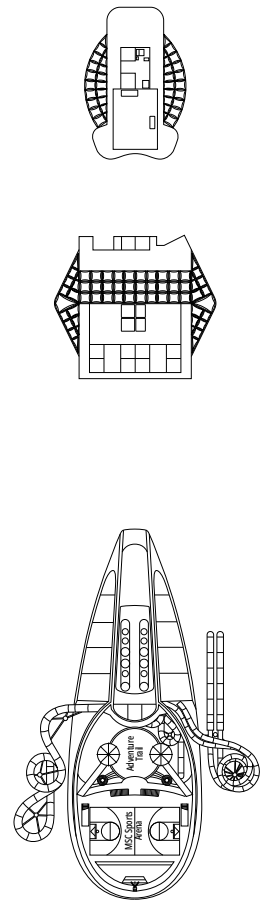

2.066 KABINEN
5.329 GÄSTE

MSC YACHT CLUB ROYAL SUITE

LEGENDE

| | |
|-----|--|
| ▲ | Sofabett |
| ◆ | Doppel-Sofabett |
| ■ | 3. Bett zum Herunterklappen |
| ■ ■ | 3. und 4. Bett zum Herunterklappen |
| ● ● | Klappbett bzw. Sofa, das in ein Klappbett umgewandelt werden kann (3. und 4. Bett); Klappbetten sind nicht für Kinder unter 6 Jahren geeignet. |
| ↔ | Kabine mit Verbindungstür |
| H | Kabine für Gäste mit eingeschränkter Mobilität |
| B | Kabine mit einer Badewanne |
| BS | Kabine mit einer Badewanne und einer Dusche |
| ⦿ | Kabine mit teilweiser Sichteinschränkung |
| AA | Kabine für Gäste mit eingeschränkter Mobilität ohne Rollstuhl |
| T | Terrasse |
| ⊞ | Terrasse mit Whirlpool |
| W | Balkon mit Whirlpool |
| ▨ | Balkon mit einer Metallbalustrade |
| ▩ | Balkon mit einer halben Glas- und einer halben Metallbalustrade |

- Das Schiff verfügt über Kabinen, die aus zwei oder drei miteinander verbundenen Kabinen bestehen.
- Alle Kabinen verfügen über ein Doppelbett, das bei Bedarf in zwei Einzelbetten umgewandelt werden kann, YC3 und Kabinen für Gäste mit eingeschränkter Mobilität (mit Ausnahme der Kabinen 13198, 13167, 13086, 13066 und 13073) ausgeschlossen.
- 3. und 4. Bett verfügbar in allen Kategorien, außer in YIN
- 5. Bett verfügbar in IL1, SLW, SD (Kabinen 11001, 12001 und 14001 verfügen über zwei Doppelbetten und ein Bett zum Herunterklappen) und YC1

TOP SAIL LOUNGE

AUREA BAR

DECK 15
AEGEAN

DECK 16
RED SEA

DECK 18
CARIBBEAN

DECK 19
CORAL SEA

DECK 20
SUN DECK