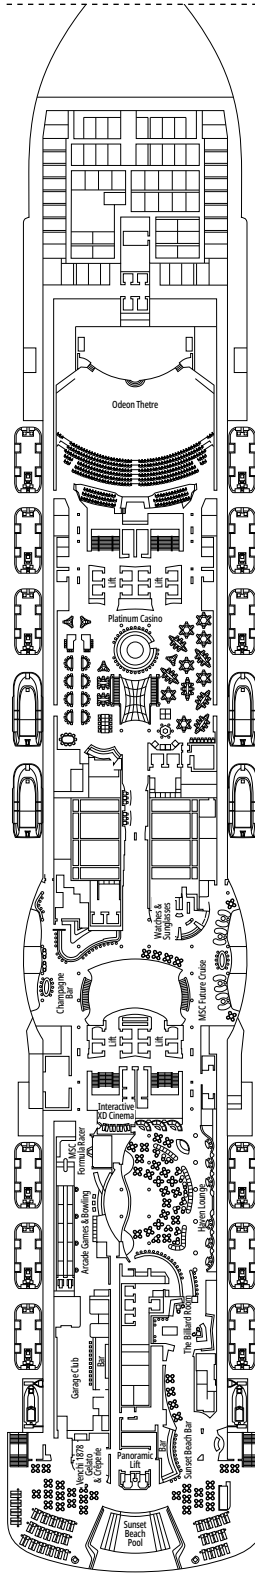

SPORTS BAR

MARKETPLACE RESTAURANT & BUFFET

DECK 4
BALTIC

DECK 5
MEDITERRANEAN

DECK 6
PACIFIC OCEAN

DECK 7
INDIAN OCEAN

DECK 8
ATLANTIC OCEAN

ARCADE GAMES & BOWLING

BRIDGE OF SIGHS

DECK 9
TYRRHENIAN

DECK 10
ADRIATIC

DECK 11
BLACK SEA

DECK 12
BALEARIC

DECK 13
IONIAN

DECK 14
YELLOW SEA

DECKPLÄNE & KABINEN

2.066 KABINEN
5.329 GÄSTE

MSC YACHT CLUB ROYAL SUITE

LEGENDE

| | |
|-----|--|
| ▲ | Sofabett |
| ◆ | Doppel-Sofabett |
| ■ | 3. Bett zum Herunterklappen |
| ■ ■ | 3. und 4. Bett zum Herunterklappen |
| ● ● | Klappbett bzw. Sofa, das in ein Klappbett umgewandelt werden kann (3. und 4. Bett); Klappbetten sind nicht für Kinder unter 6 Jahren geeignet. |
| ↔ | Kabine mit Verbindungstür |
| H | Kabine für Gäste mit eingeschränkter Mobilität |
| B | Kabine mit einer Badewanne |
| BS | Kabine mit einer Badewanne und einer Dusche |
| ⦿ | Kabine mit teilweiser Sichteinschränkung |
| AA | Kabine für Gäste mit eingeschränkter Mobilität ohne Rollstuhl |
| T | Terrasse |
| ⊞ | Terrasse mit Whirlpool |
| W | Balkon mit Whirlpool |
| ▨ | Balkon mit einer Metallbalustrade |
| ▩ | Balkon mit einer halben Glas- und einer halben Metallbalustrade |

KABINENKATEGORIEN

| Kategorie | Code | Personen |
|--|------|----------|
| MSC Yacht Club Royal Suite | YC3 | 16 |
| MSC Yacht Club Deluxe Suite | YC1 | 16-18 |
| MSC Yacht Club Innenkabine | YIN | 16-18 |
| Grand Suite Aurea mit zwei Schlafzimmern | SD | 11-14 |
| Grand Suite Aurea | SX | 9-13 |
| Premium Suite Aurea mit Whirlpool | SLW | 9-15 |
| Premium Suite Aurea mit Terrasse | SLT | 9 |
| Premium Suite Aurea | SL1 | 9-15 |
| Deluxe Suite Aurea | SR1 | 9-15 |
| Junior Suite Aurea | SM | 9 |
| Deluxe Balkonkabine Aurea | BA | 9 |
| Deluxe Balkonkabine | BR4 | 15 |
| Deluxe Balkonkabine | BR3 | 13-14 |
| Deluxe Balkonkabine | BR2 | 11-12 |
| Deluxe Balkonkabine | BR1 | 9-10 |
| Deluxe Kabine mit Meerblick | OR1 | 5 |
| Premium Innenkabine | IL1 | 10 |
| Deluxe Innenkabine | IR2 | 11-15 |
| Deluxe Innenkabine | IR1 | 5-10 |