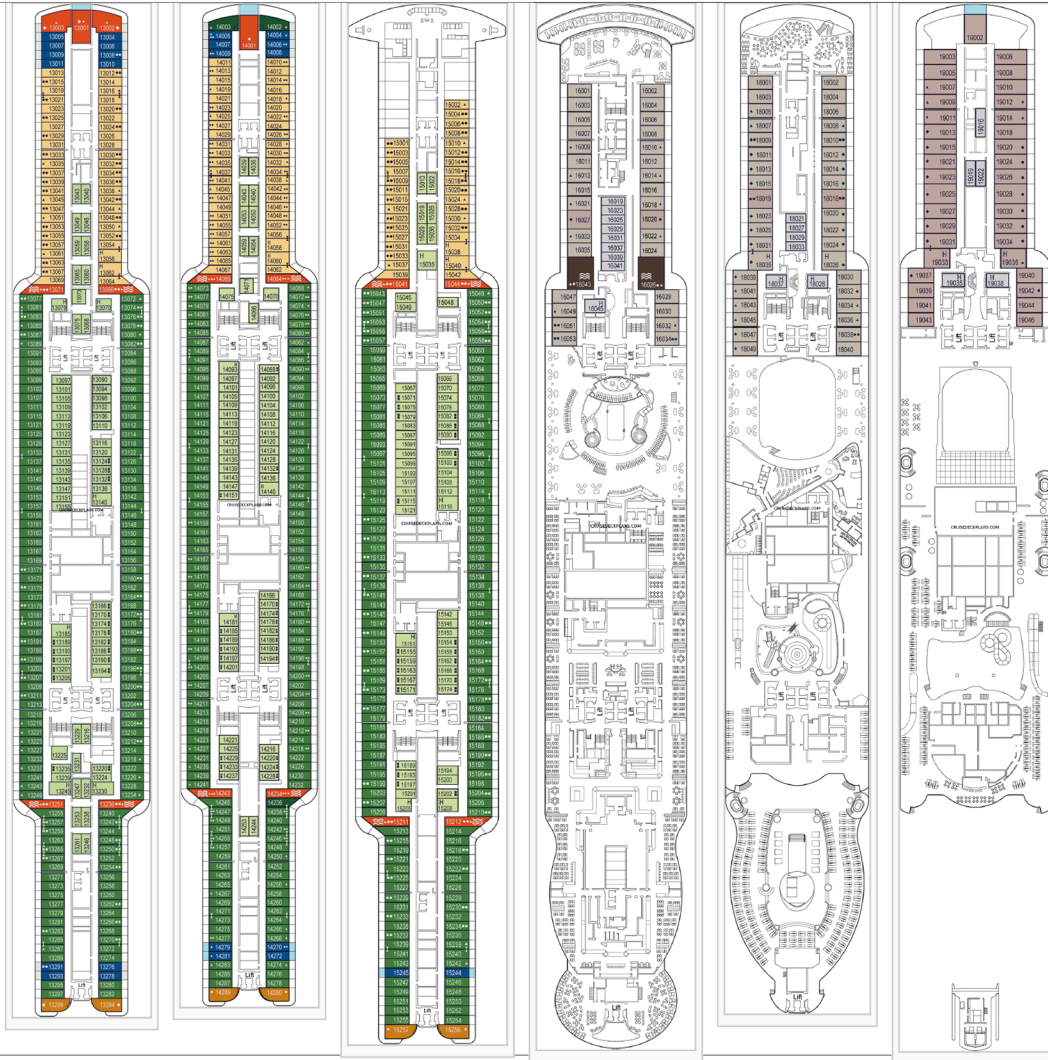

## Kategorien

- |                               |                                    |                                   |                          |
|-------------------------------|------------------------------------|-----------------------------------|--------------------------|
| <b>Bella</b><br>Angebotspaket | <b>Fantastica</b><br>Angebotspaket | <b>Aurea</b><br>Angebotspaket     | <b>MSC Yacht</b><br>Club |
| Innenkabine                   | Innenkabine                        | Innenkabine                       | Innenkabine              |
| Kabine mit<br>Meerblick       | Kabine mit<br>Meerblick            | Balkonkabine                      | Deluxe Suite             |
| Balkonkabine                  | Balkonkabine                       | Suite                             | Deluxe<br>Grand Suite    |
|                               | Familienkabinen*                   | Suite mit<br>Whirlpool            | Royal Suite              |
|                               | Suite                              | Grand Suite                       |                          |
|                               |                                    | Grand Suite,<br>2<br>Schlafzimmer |                          |

## Legende

- |                                  |                               |  |  |   |
|----------------------------------|-------------------------------|--|--|---|
| Sofabett                         | Kabinen mit<br>Verbindungstür | Kabinen mit<br>teilweise<br>Sichtbehinderung | 3. Bett zum<br>Herunterklappen   | Barrierefreie<br>Kabinen für<br>Gäste mit<br>eingeschränkter<br>Mobilität     |
| 3/4. Bett zum<br>Herunterklappen | Doppel-<br>Sofabett           | Whirlpool                                    | 3. Bett zum<br>Herunterklappen<br>(Sofa, kann in<br>ein Bett<br>umgewandelt<br>werden (3.<br>und 4.<br>Bett)** | Kabinen mit<br>Einrichtungen<br>für Gäste mit<br>eingeschränkter<br>Mobilität |